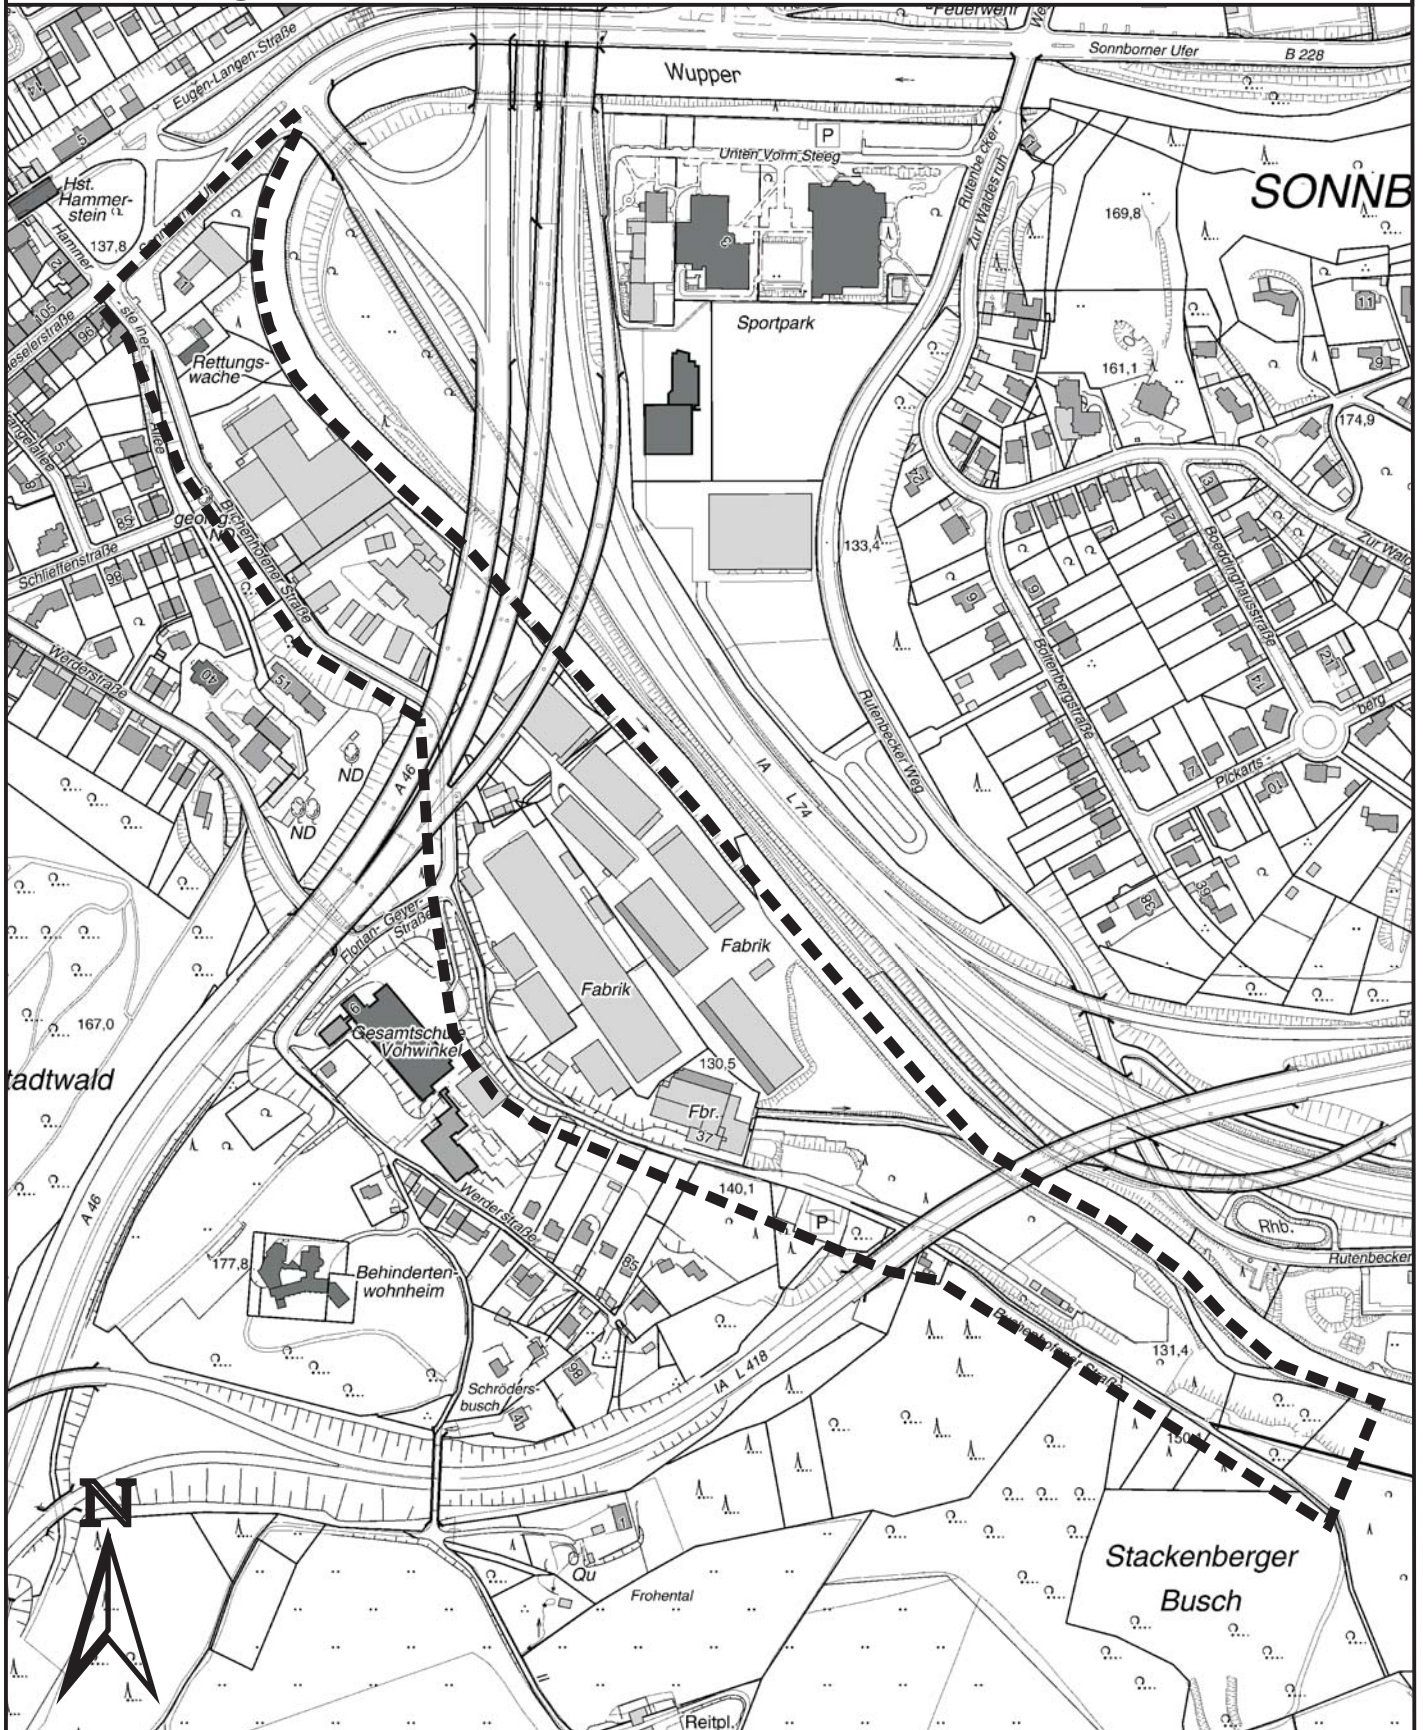

Aufhebungsbeschluss zum BPlan Nr. 393 - Buchenhofener Str. - Aufstellungsbeschluss vom 22.06.94

— — — — Geltungsbereich