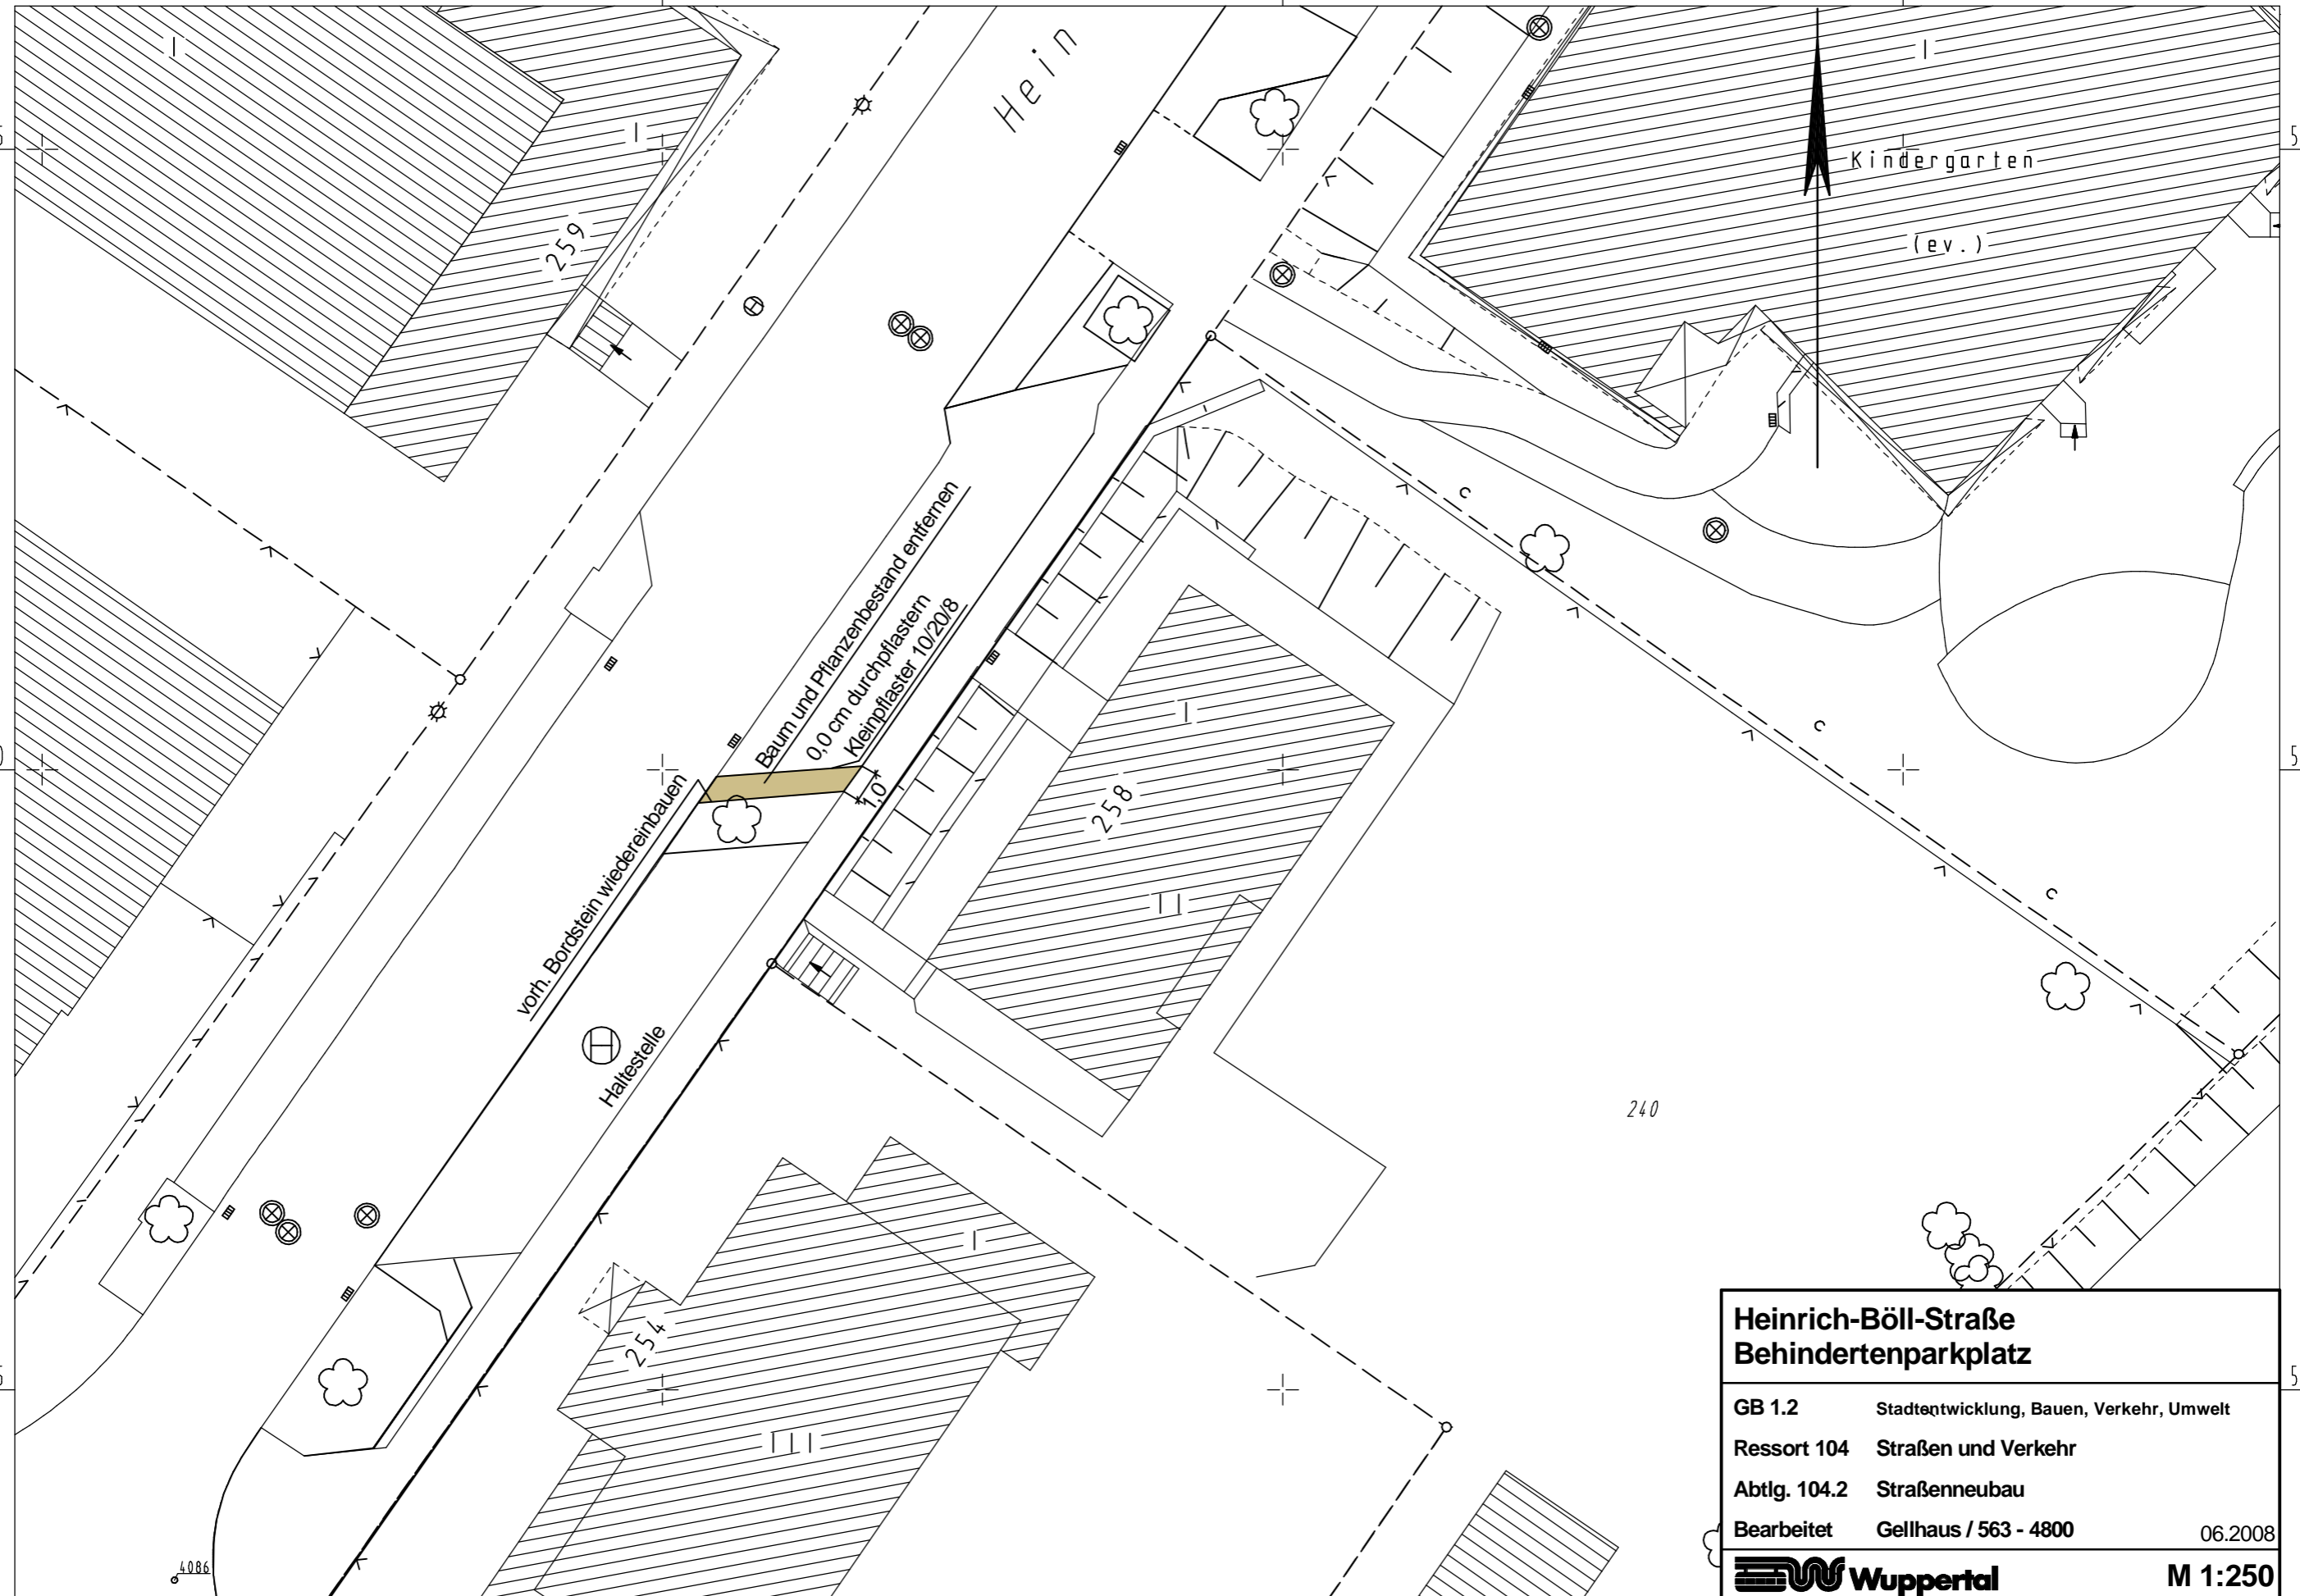

Y 2586373.902
X 5684180.796

Y 2586465.160
X 5684180.796

5684175

5684175

5684150

5684150

5684125

5684125

**Heinrich-Böll-Straße
Behindertenparkplatz**

GB 1.2 Stadtentwicklung, Bauen, Verkehr, Umwelt
 Ressort 104 Straßen und Verkehr
 Abtlg. 104.2 Straßenneubau
 Bearbeitet Gellhaus / 563 - 4800 06.2008

Wuppertal **M 1:250**

Y 2586373.902
X 5684116.507

Y 2586465.160
X 5684116.507