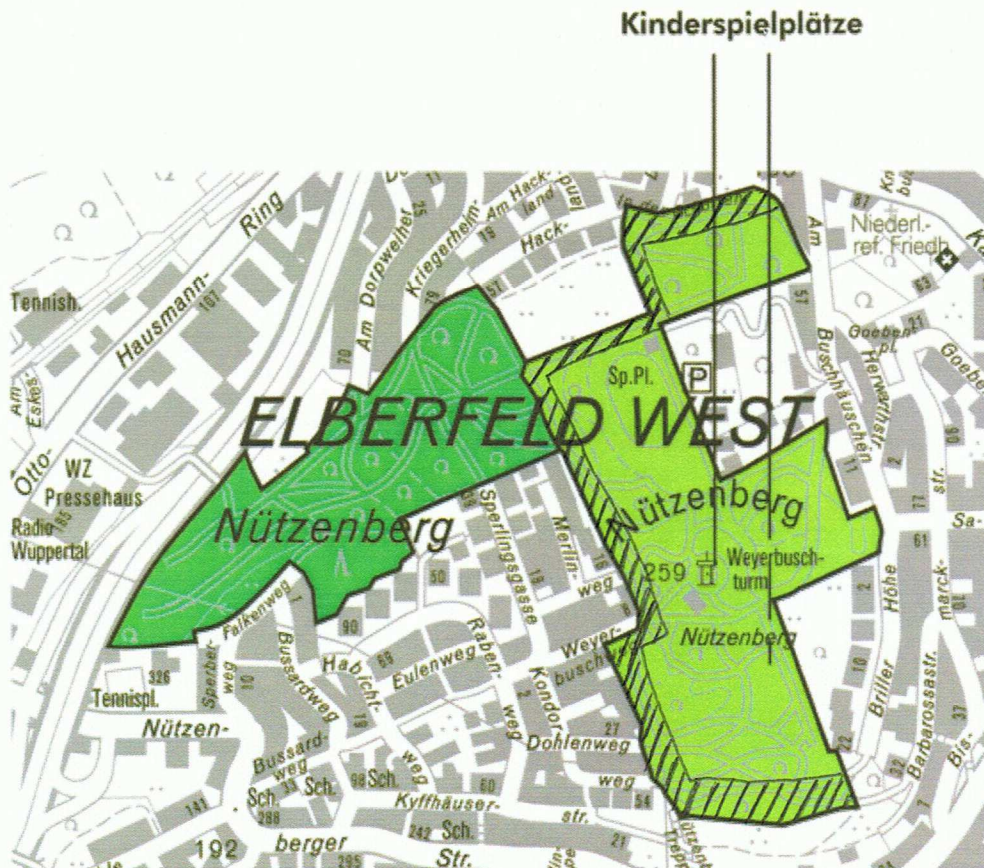

Hundenauslaufgebiet

Nützenbergpark

frei bis
13⁰⁰ Uhr

Hundenauslaufgebiet:

Die Stadt Wuppertal hat in dieser Parkanlage ein Hundenauslaufgebiet ausgeschildert.

In diesem dürfen Hunde unangeleint laufen, soweit landesrechtliche Bestimmungen dem nicht entgegenstehen (Leinen- und Maulkorbzwang).