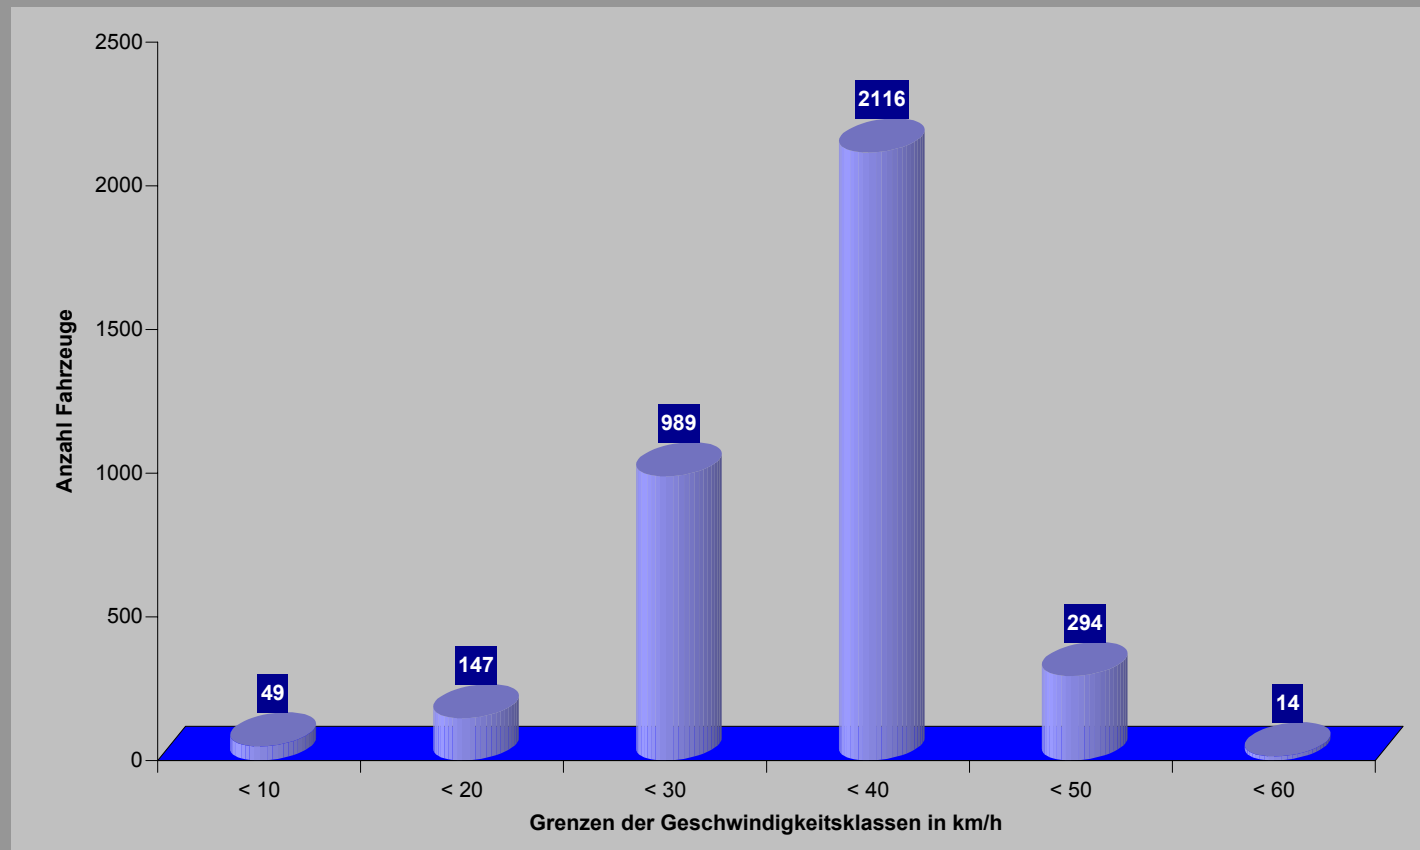

## Kohlstr.11 FaRi Sued

<b>Messort:</b> Kohlstr.11 FaRi Sued (bergab)	<b>Bearbeitung:</b> Ben OThman
<b>Auswertebeginn:</b> Mittwoch, 21.05.2008, 11:03	<b>Auswerteende:</b> Samstag, 24.05.2008, 07:36 Uhr
<b>Anmerkungen:</b> ViaCount (A)	