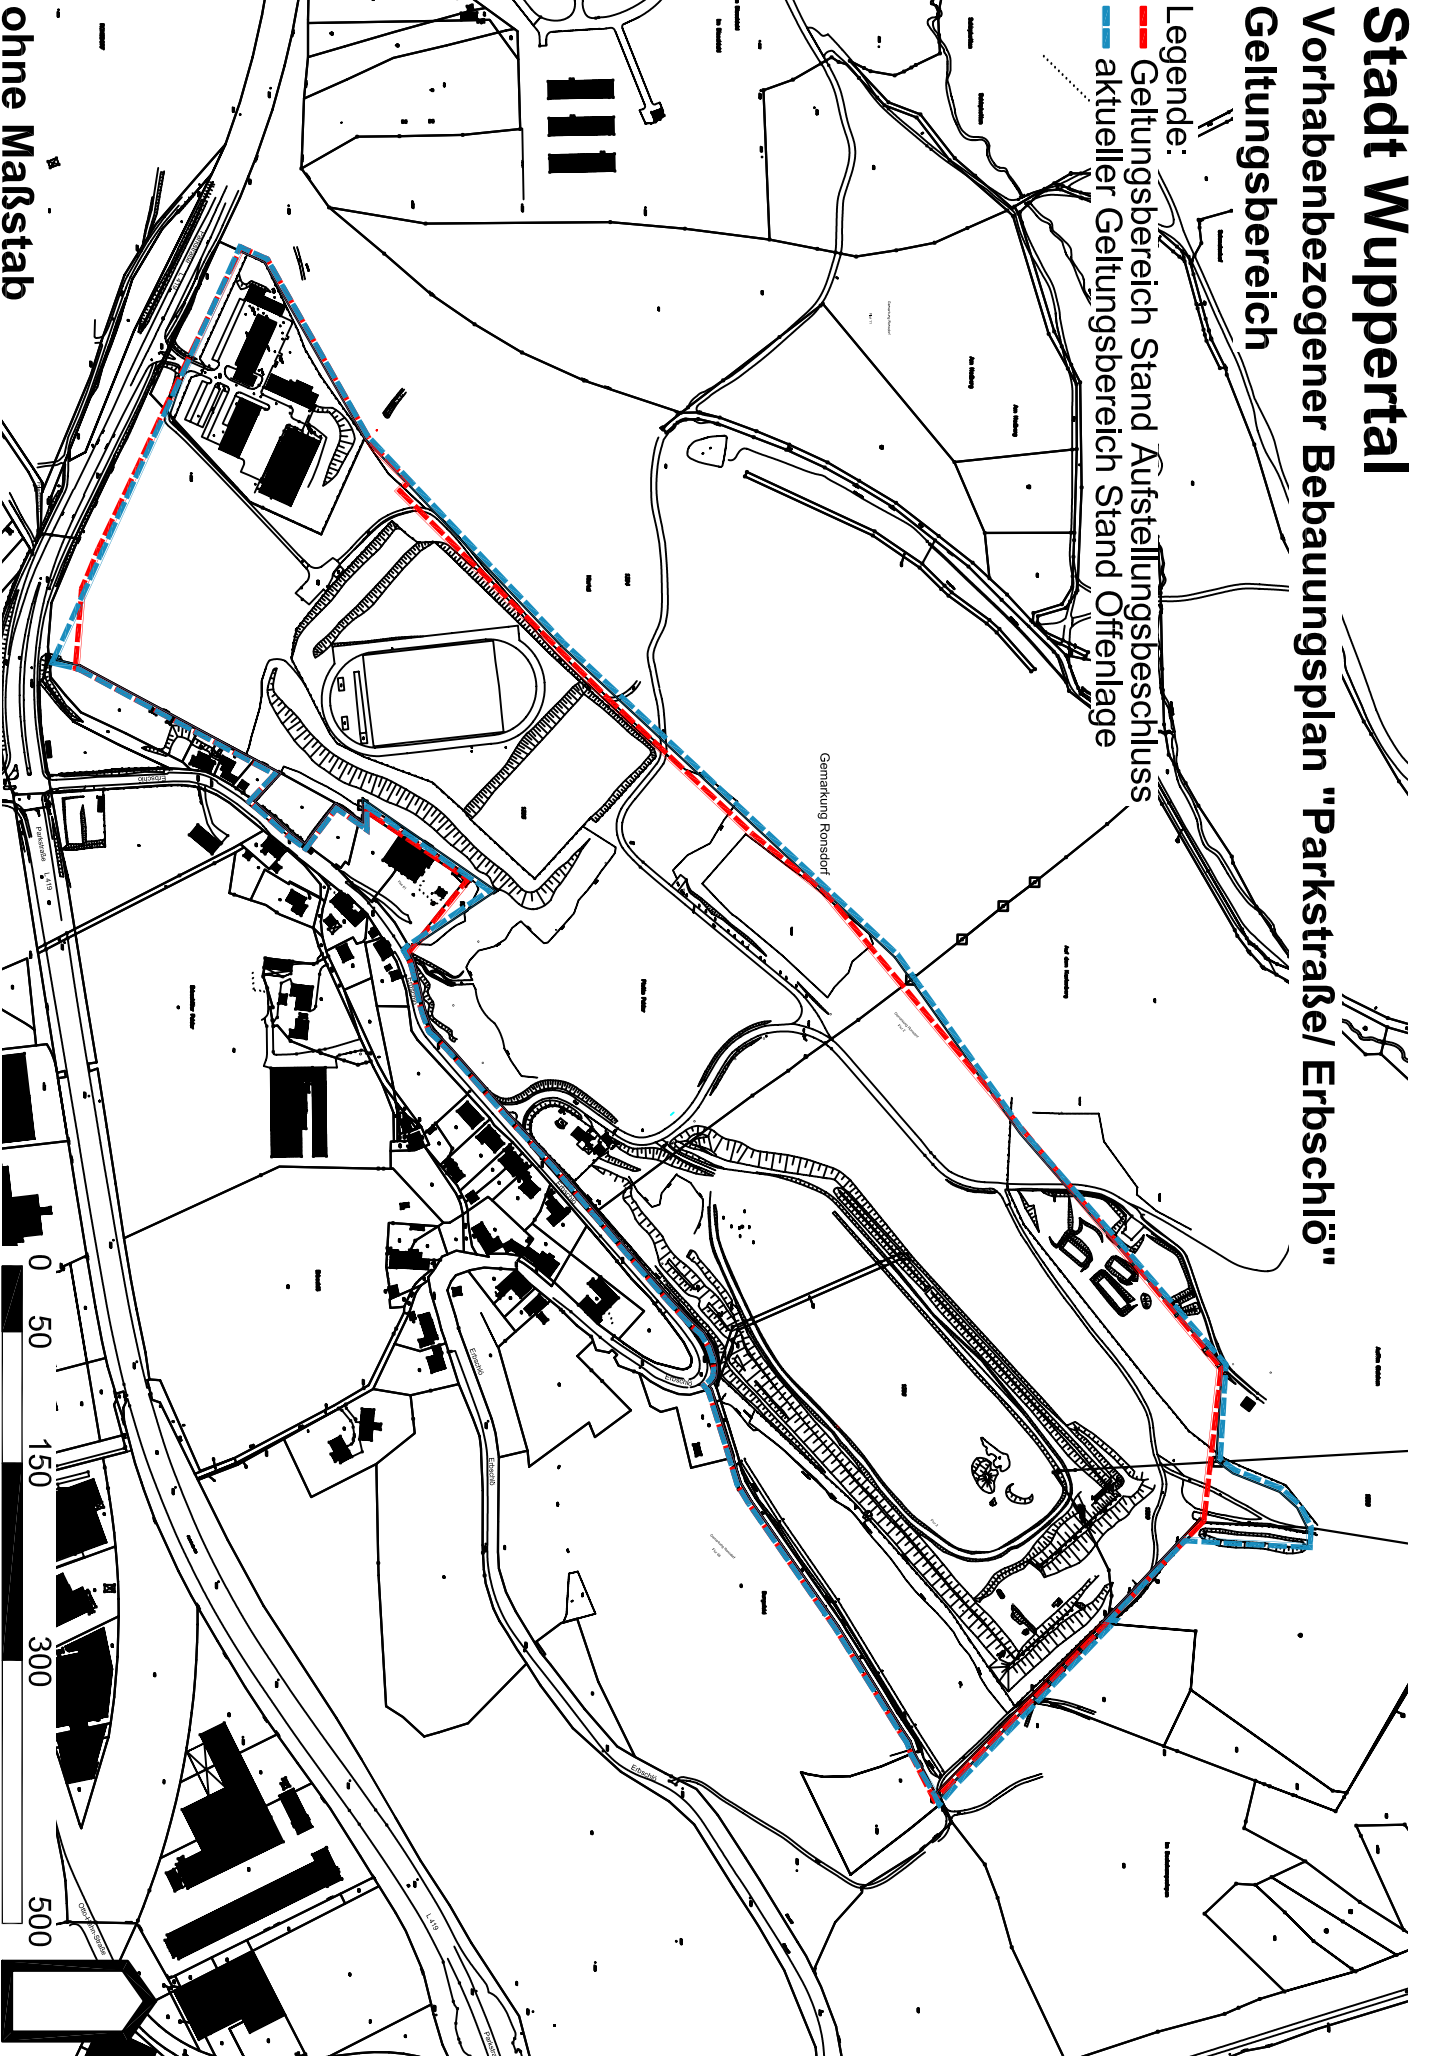

Stadt Wuppertal

Vorhabenbezogener Bebauungsplan "Parkstraße/ Erbschlö"

Geltungsbereich

- Legende:
- Geltungsbereich Stand Aufstellungsbeschluss
 - aktueller Geltungsbereich Stand Offenlage

ohne Maßstab