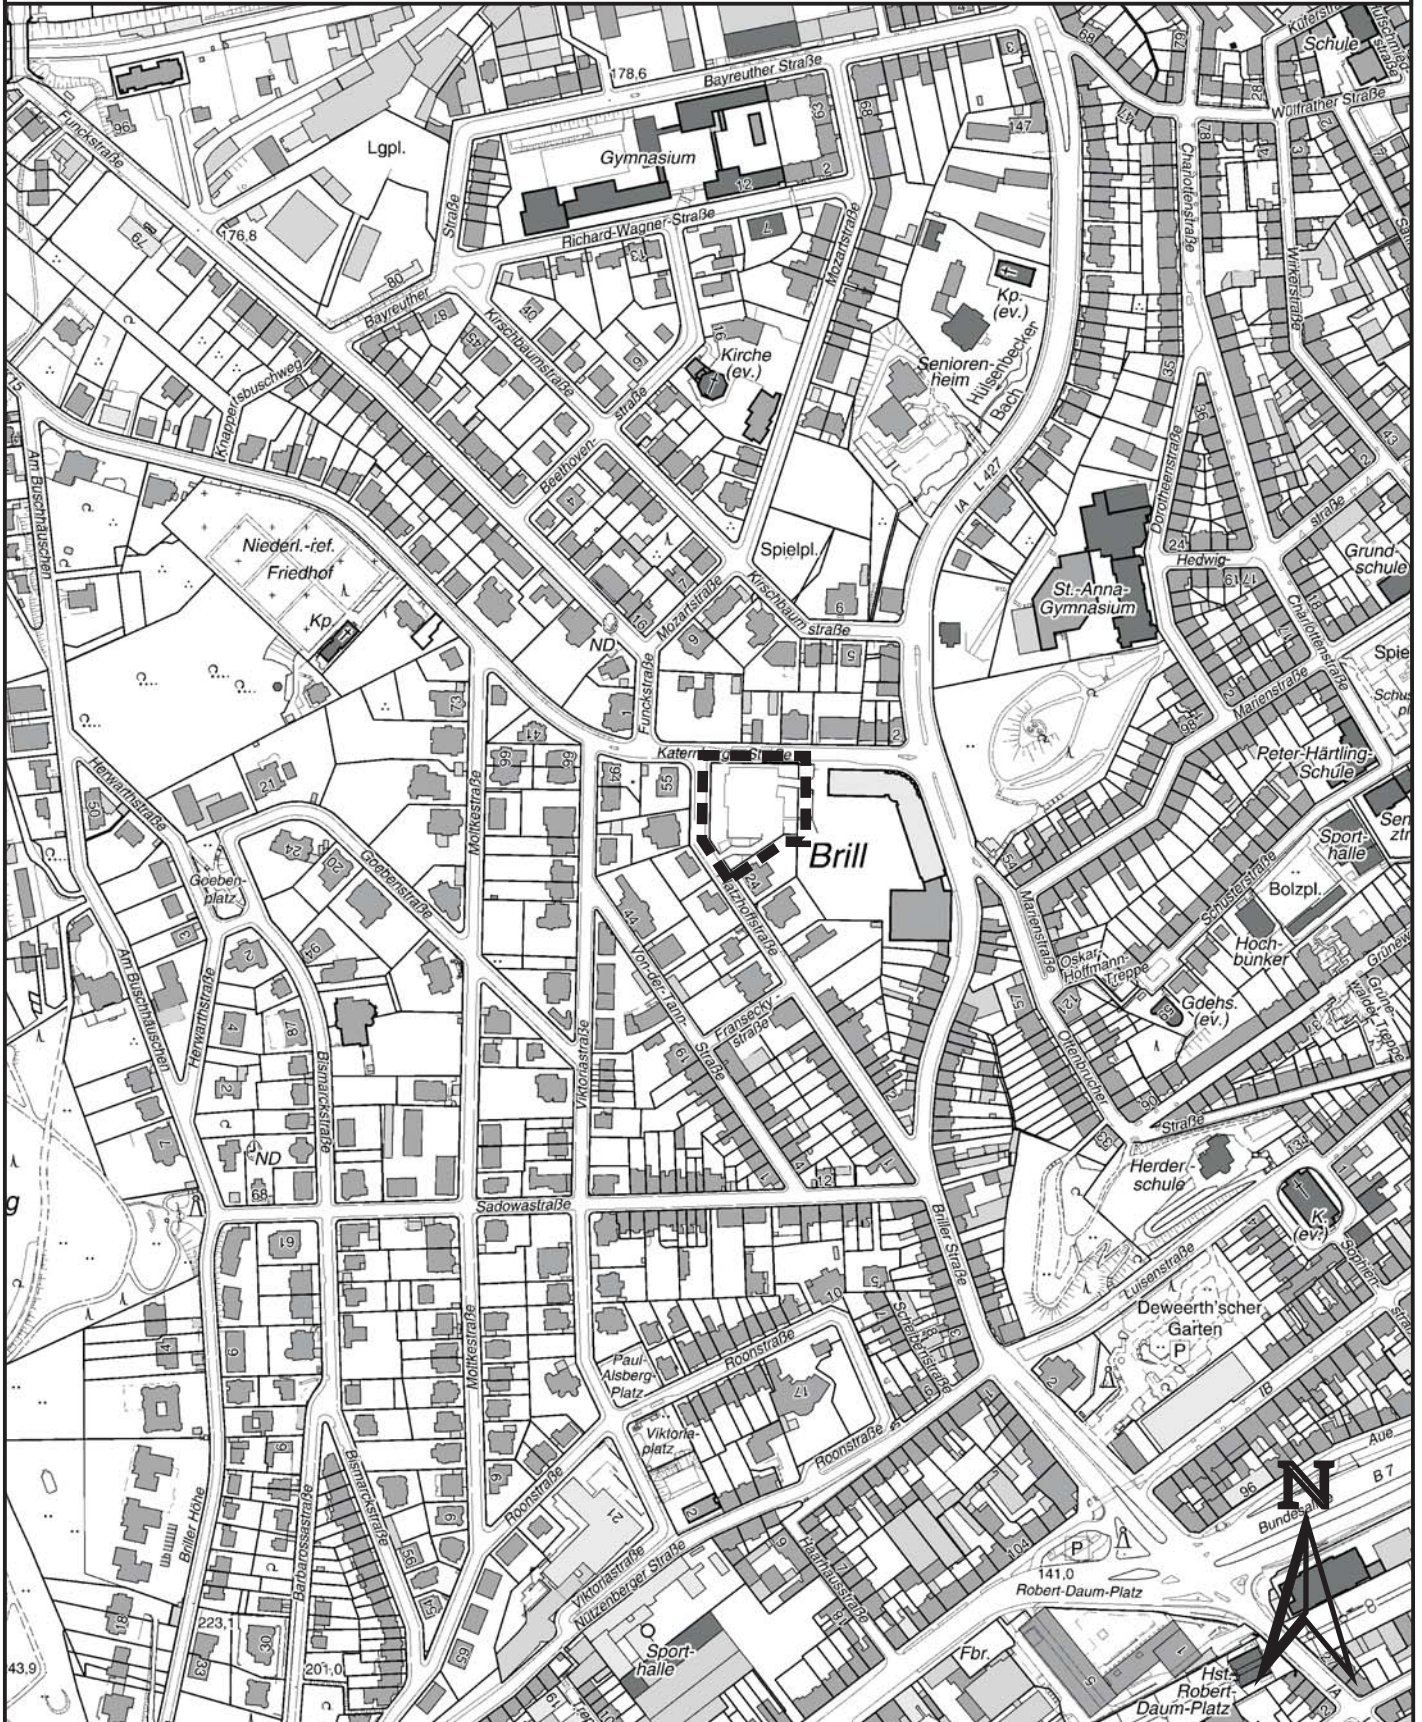

Aufhebungsbeschluss zum BPlan 1084 - Katernerberger Str. / Platzhoffstraße - Aufstellungsbeschluss vom 31.01.2006

— — — — Geltungsbereich