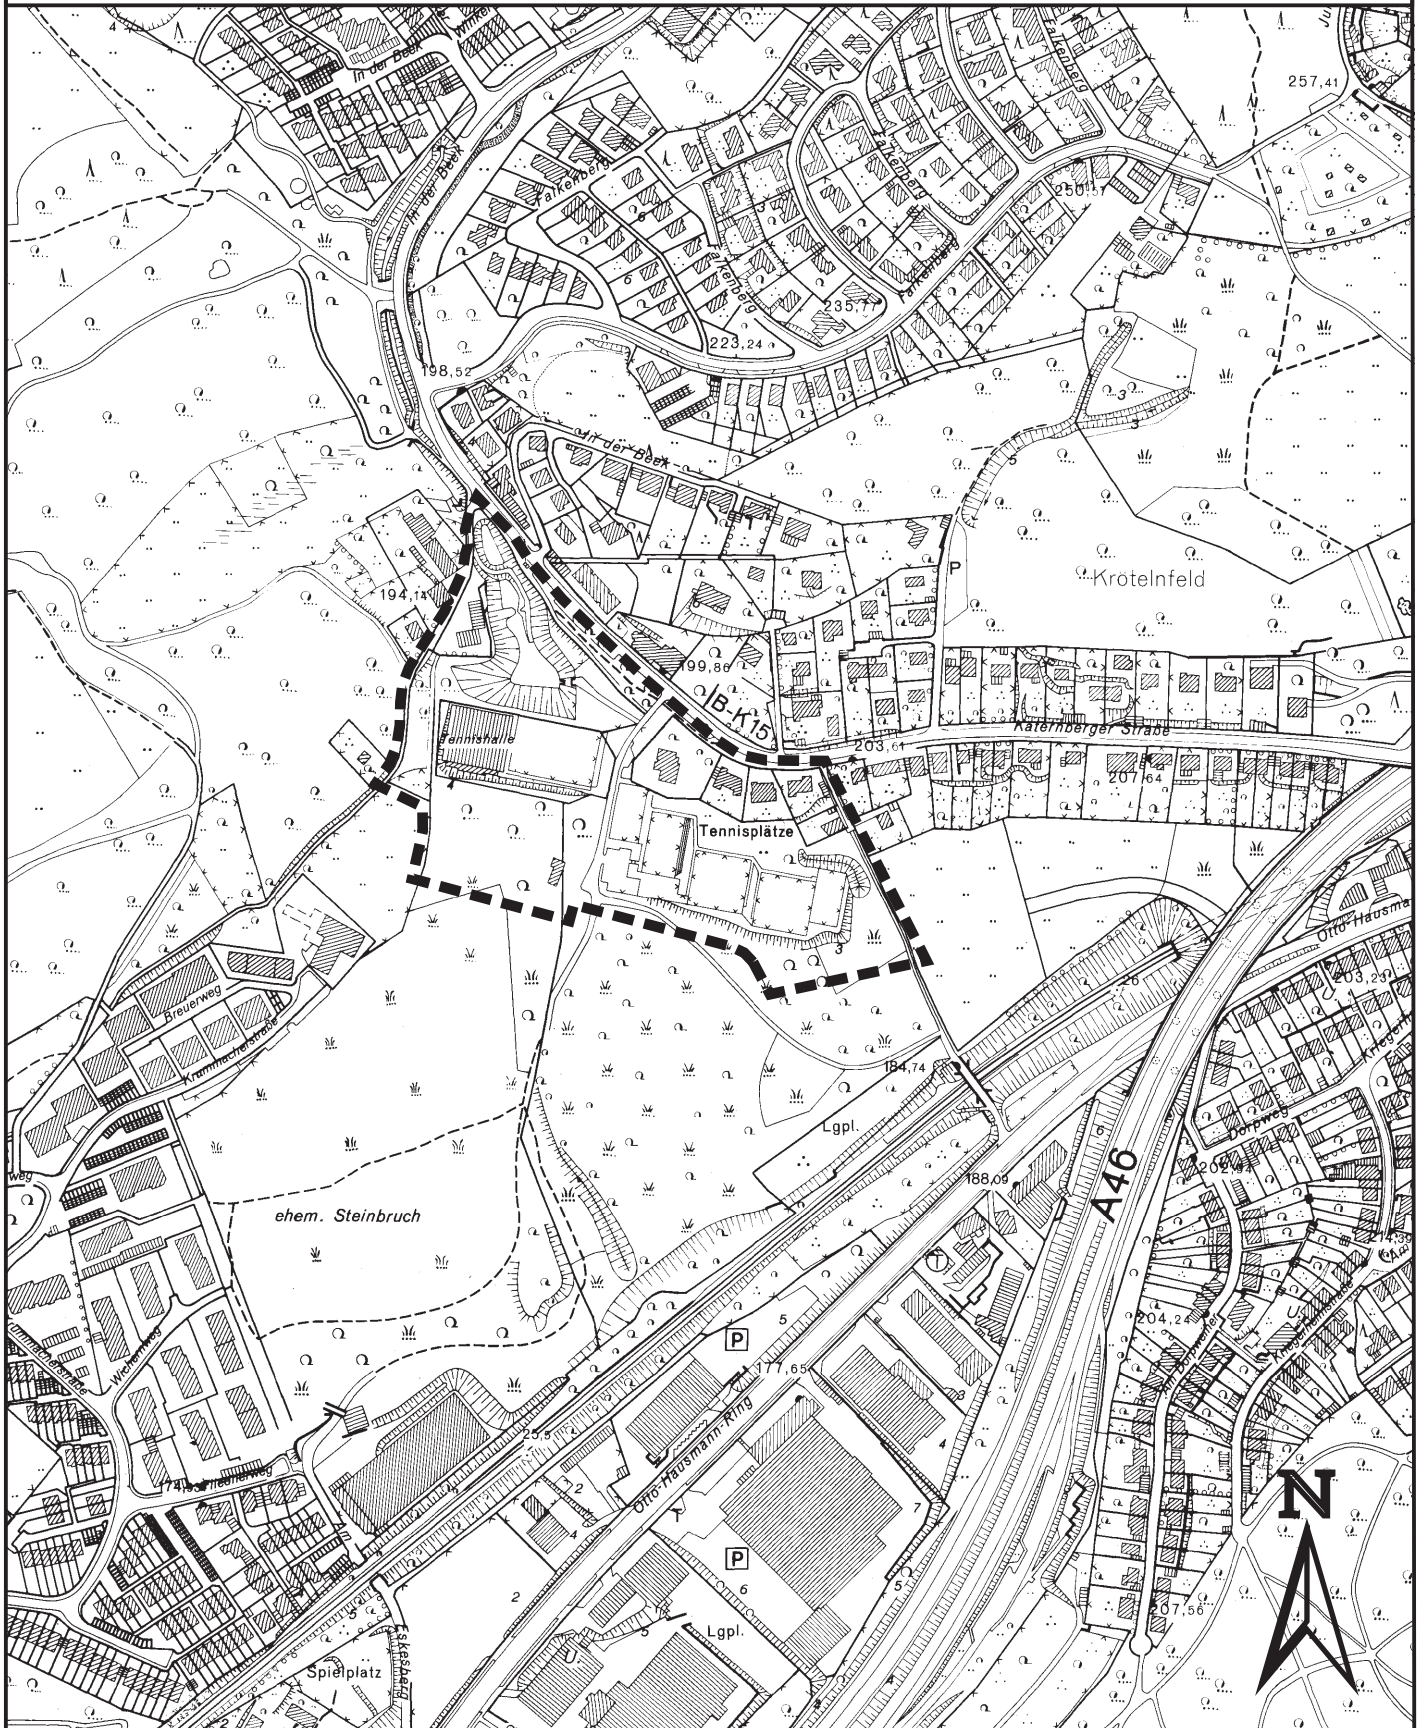

Aufhebungsbeschluss zum BPlan 867 - Sportanlage In der Beek - Aufstellungsbeschluss vom 22.06.1987

— — — — — Geltungsbereich