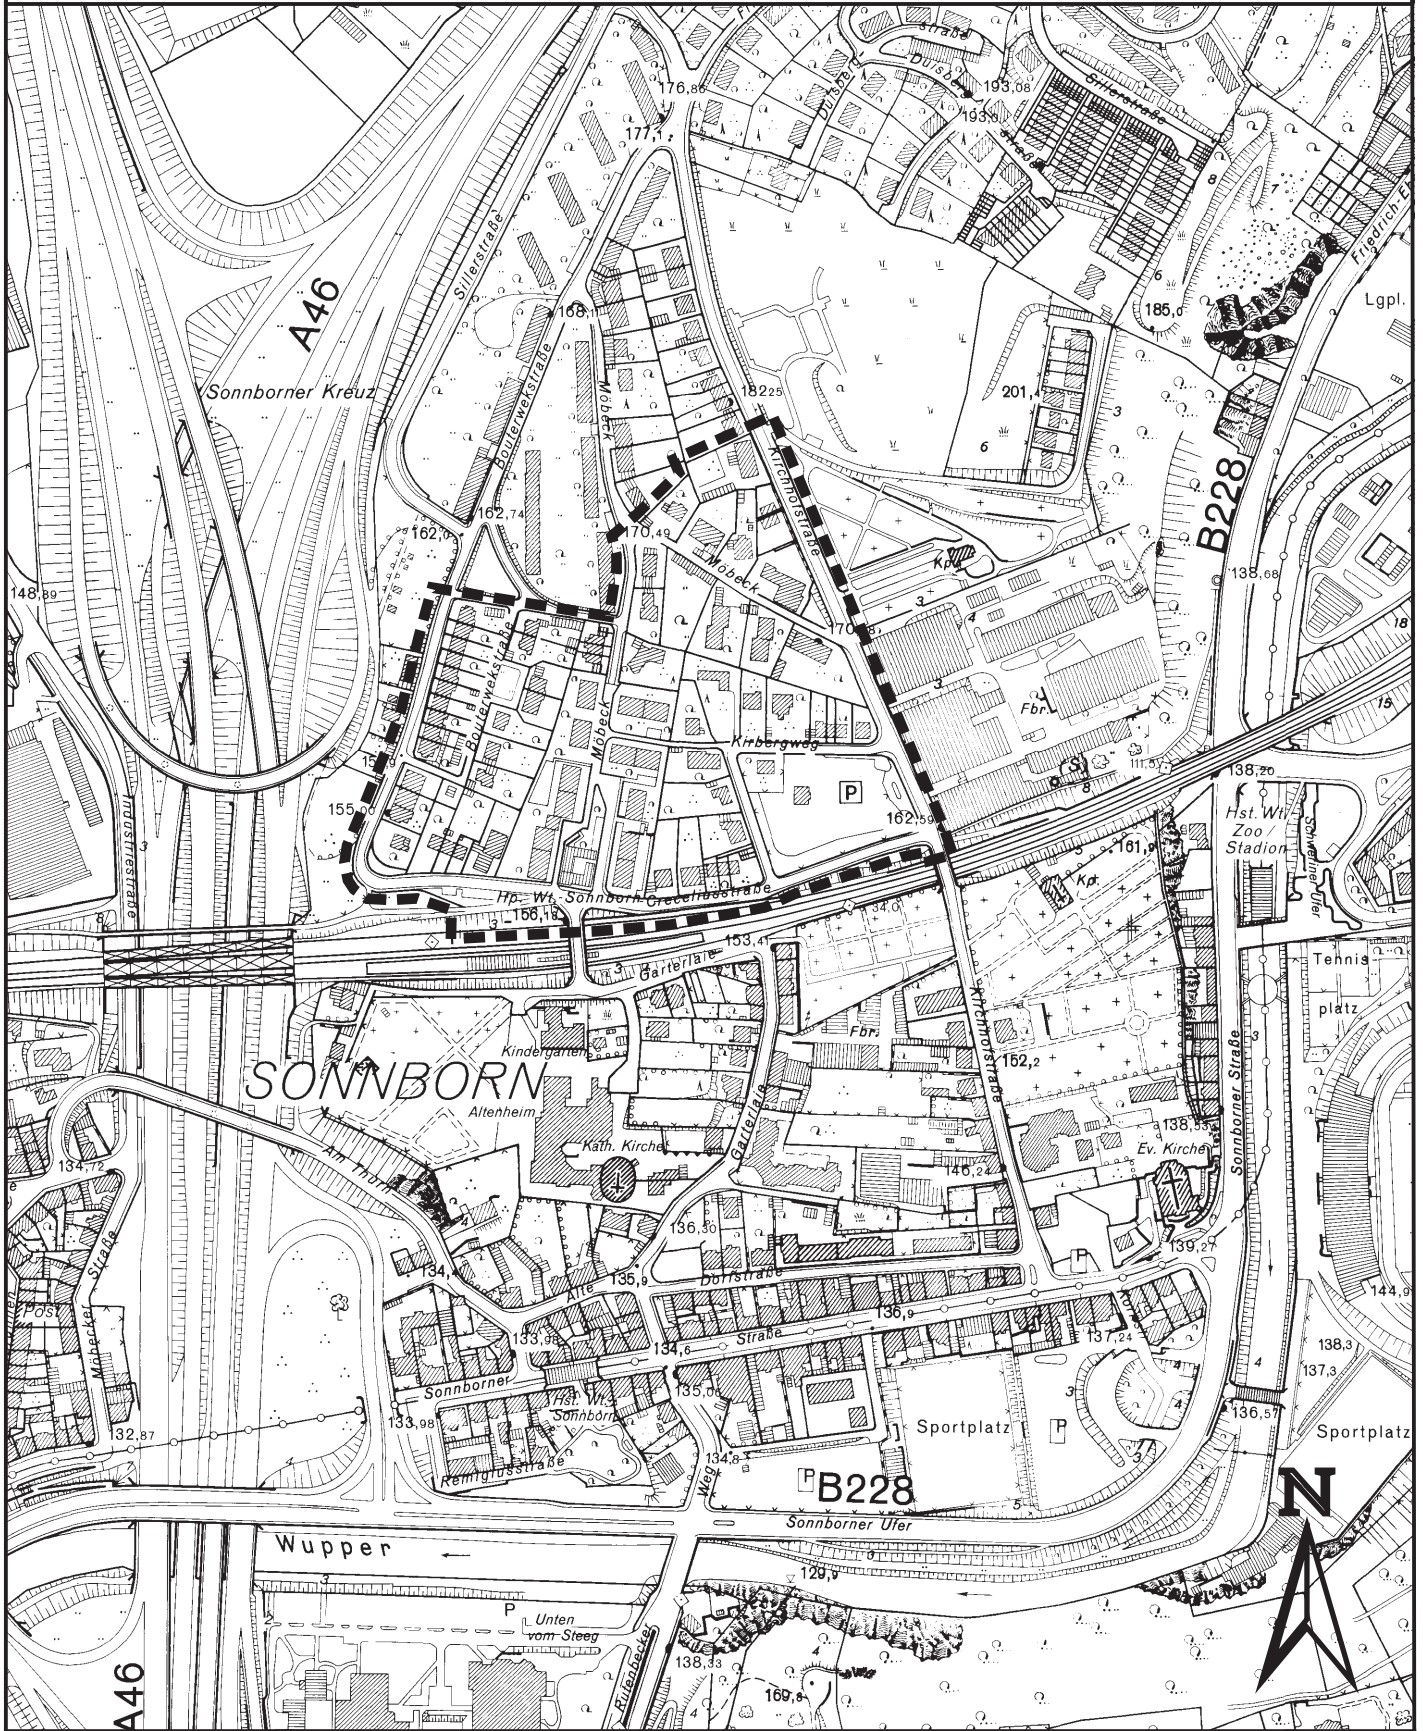

Aufhebungsbeschluss zum BPlan 203 - Creceliusstr.- (2. Änderung)
Aufstellungsbeschluss vom 20.07.1981

— — — — Geltungsbereich