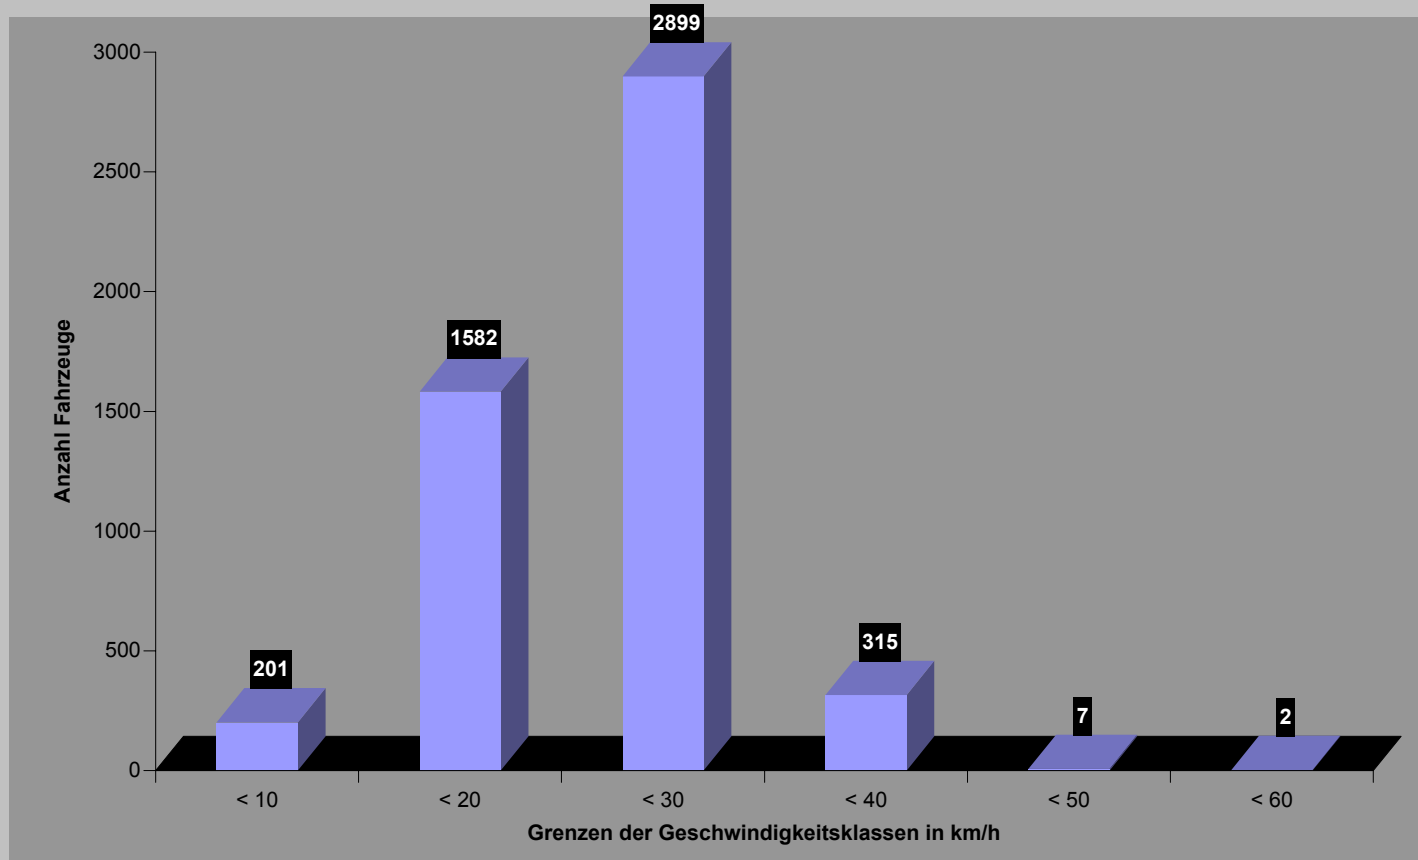

Westfalenweg HsNr204 Messung 210208

Messort: Westfalenweg HsNr204	Bearbeitung: Ben Othman
Auswertebeginn: Donnerstag, 21.02.2008, 12:03	Auswerteende: Sonntag, 24.02.2008, 12:57 Uhr
Anmerkungen: Viacount (A)	