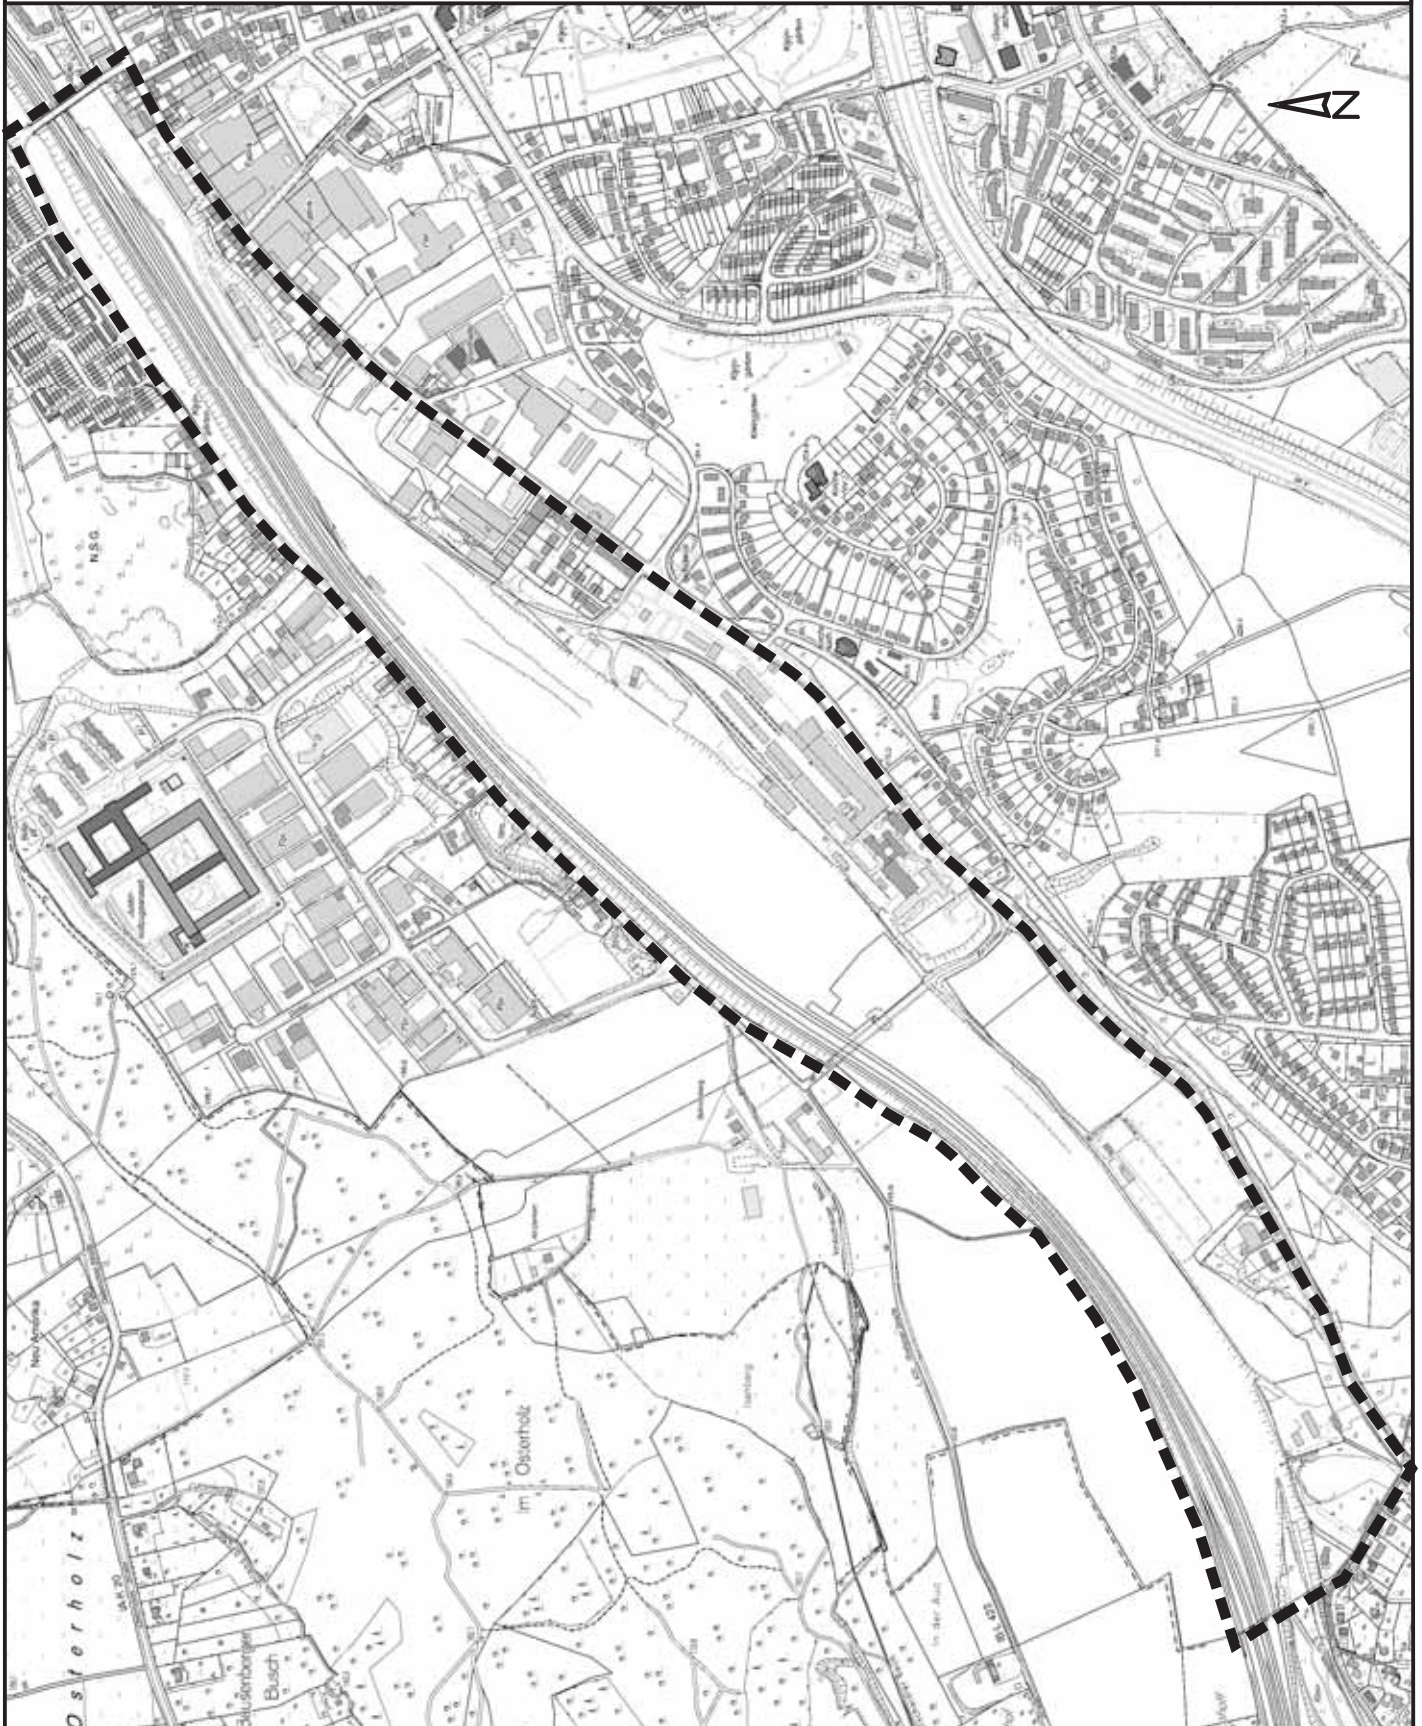

**Aufhebungsbeschluss zum BPlan Nr. 883 - Vohwinkeler Str. -  
Aufstellungsbeschluss vom 31.01.1994**

— — — — — Geltungsbereich