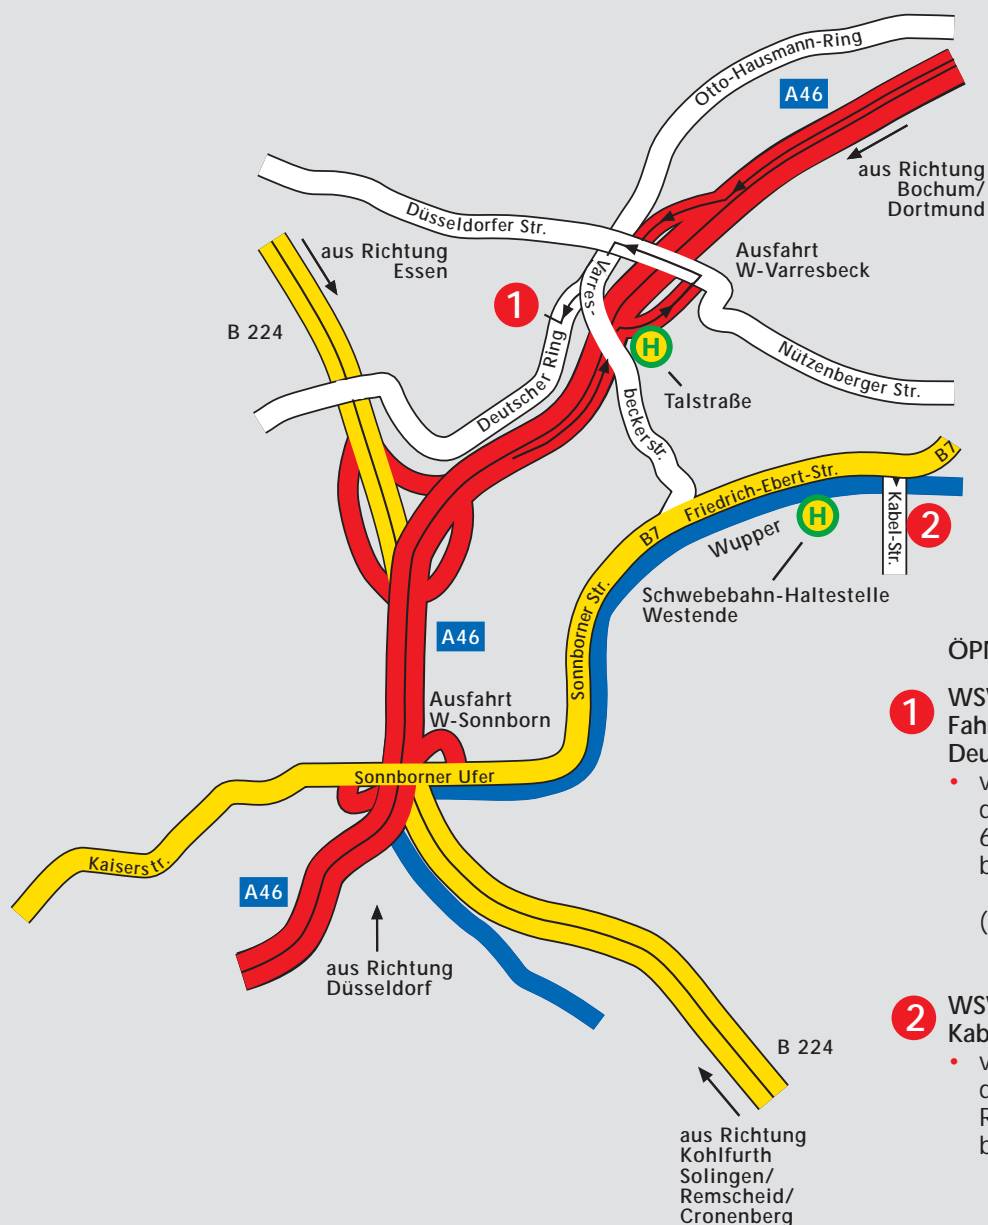

So erreichen Sie uns!

Busbetriebshof Varresbeck Fahrzeugwerkstätten Heizkraftwerk Elberfeld

ÖPNV-Verbindungen

- 1 WSW-Busbetriebshof Varresbeck
Fahrzeugwerkstätten
Deutscher Ring 10**
 - von Wuppertal Hauptbahnhof mit der Buslinie 611 Richtung „Birkenhöhe Schleife“ bis Haltestelle „Talstraße“(+ Fußweg ca. 5 min)
- 2 WSW-Heizkraftwerk Elberfeld
Kabelstraße 4**
 - von Wuppertal Hauptbahnhof mit der Schwebobahn Richtung „Vohwinkel“ bis Haltestelle „Westende“