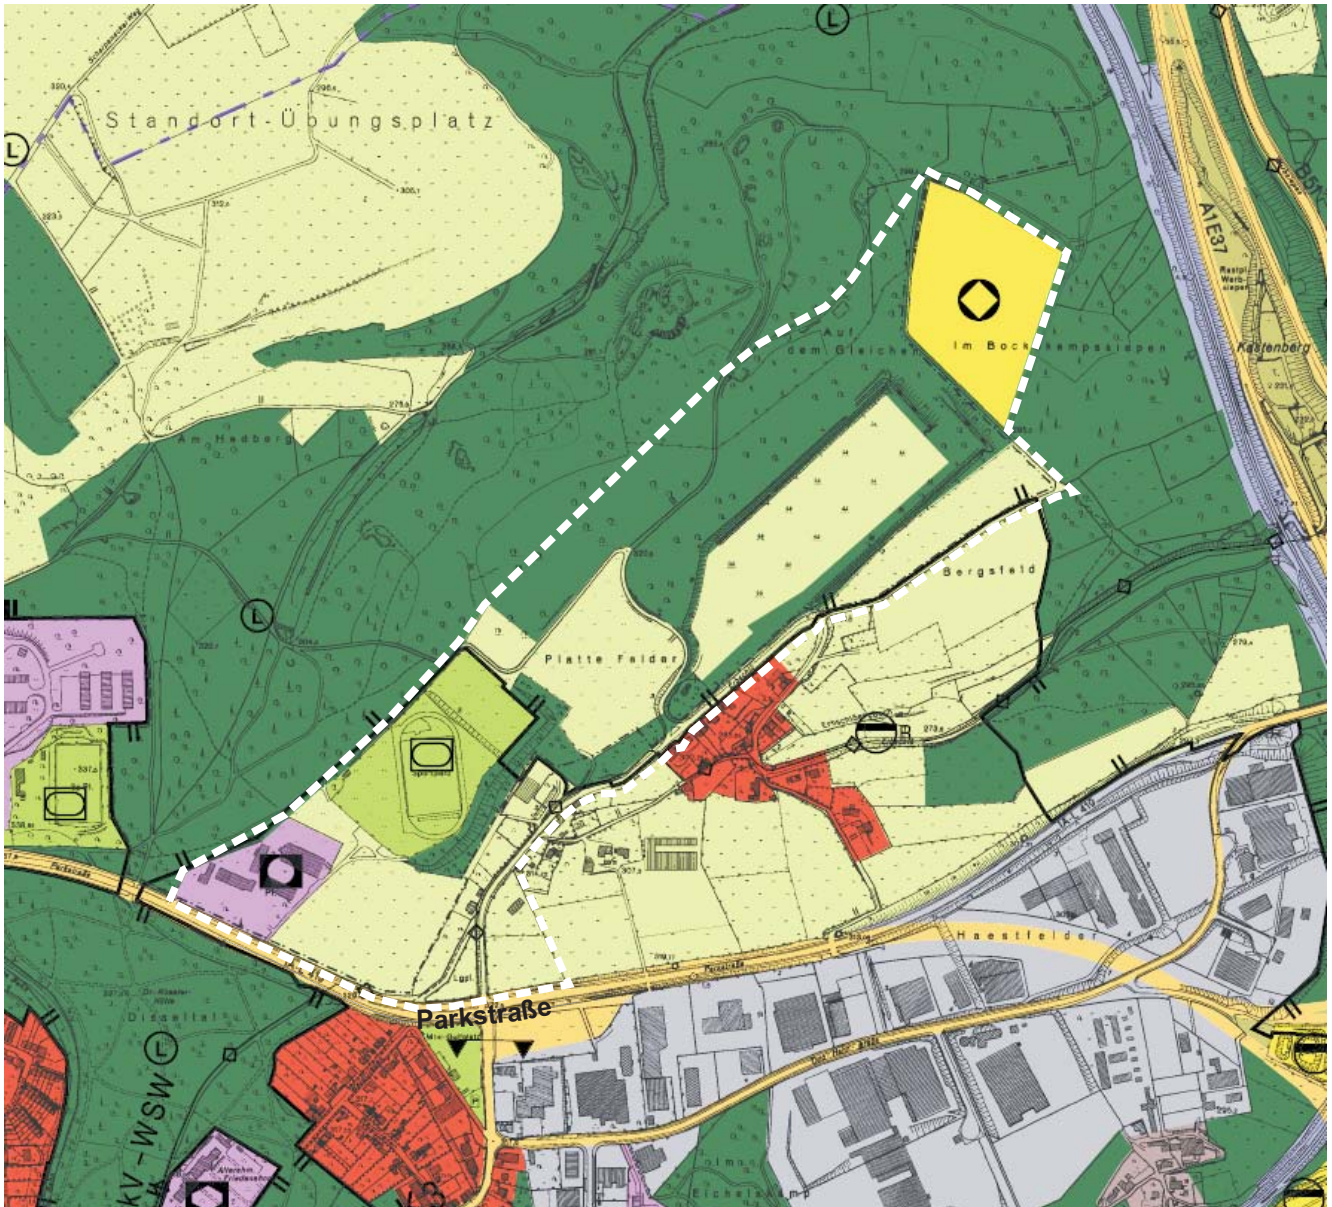

30. FNP-Änderung - Erbschlö

Rechtswirksame Fassung / Aufstellungsbeschluss

M. 1 : 10.000

Geltungsbereich

Wuppertal

Stadtentwicklung und Städtebau
Ressort 101.12