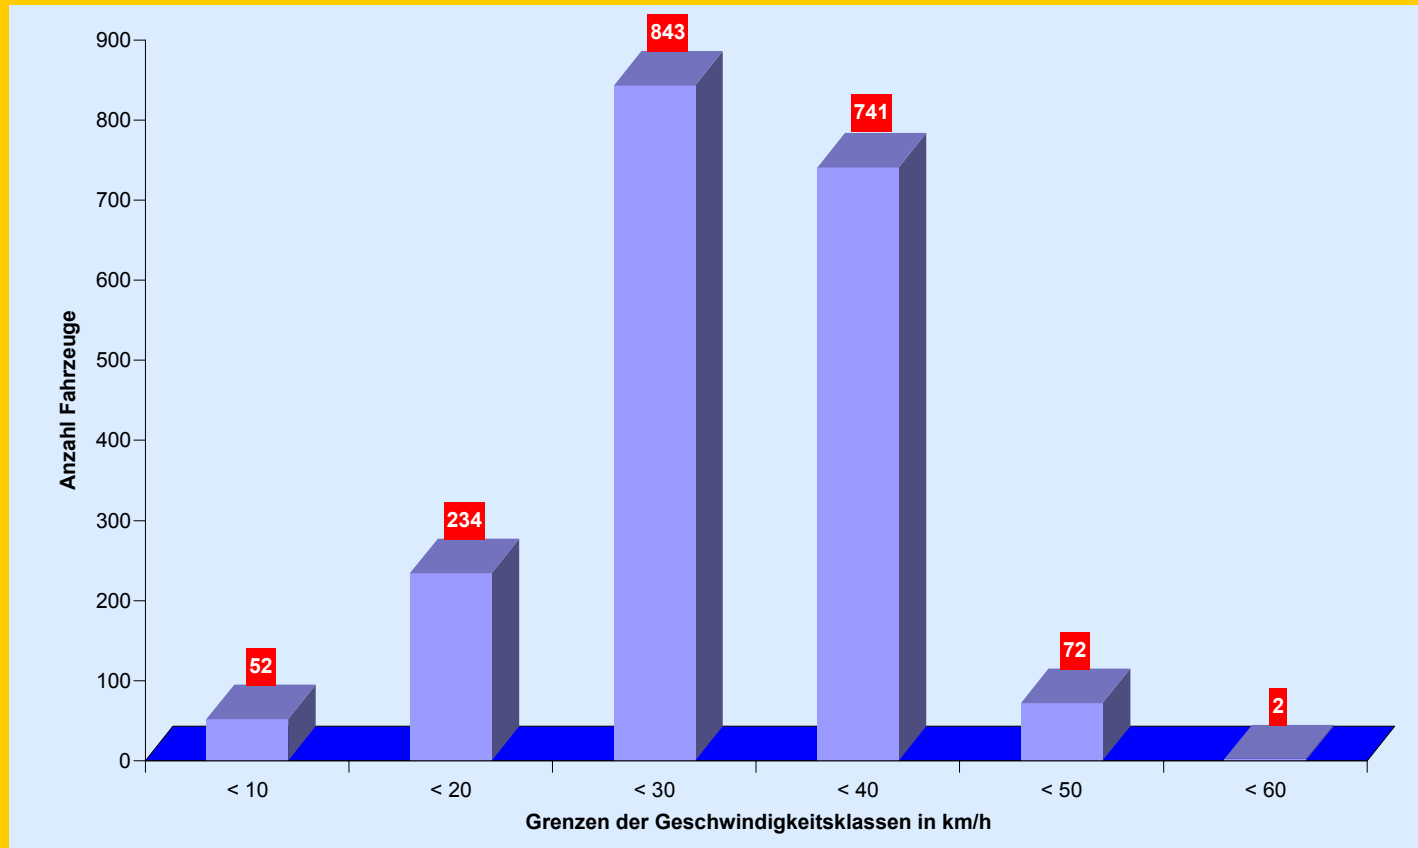

Häufigkeit - alle Fahrzeuge

Messort: Neuenhoferstr FaRi Süd	Bearbeitung: Ben Othman
Auswertebeginn: Freitag, 22.09.2006, 12:45 Uhr	Auswerteende: Donnerstag, 28.09.2006, 16:45
Anmerkungen: Viacount (D)	