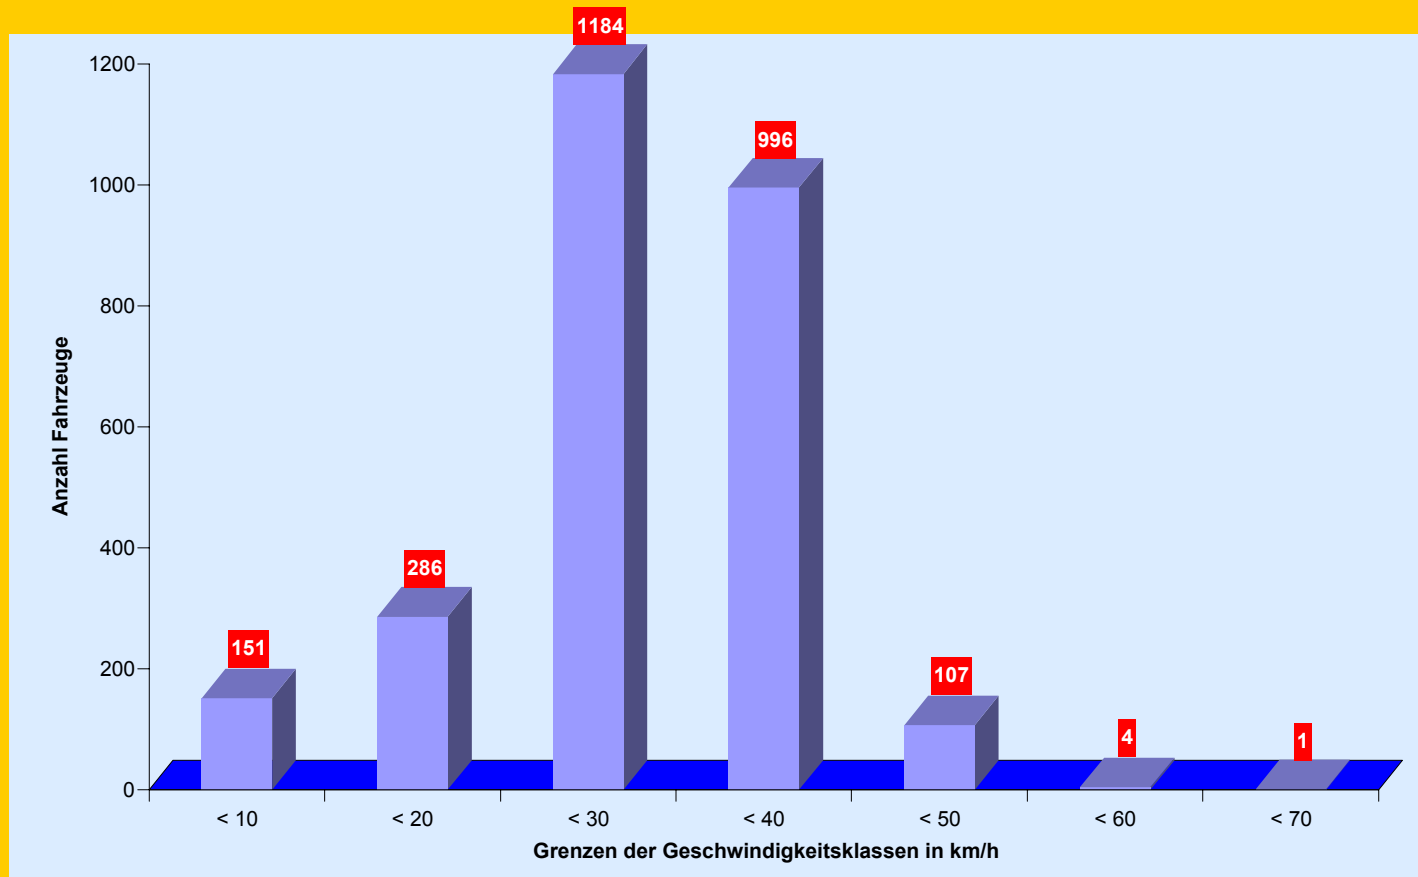

Häufigkeit - alle Fahrzeuge

Messort: Neuenhoferstr FaRi Nord	Bearbeitung: Ben Othman
Auswertebeginn: Freitag, 22.09.2006, 12:45 Uhr	Auswerteende: Donnerstag, 28.09.2006, 19:45
Anmerkungen: Viacount (C)	