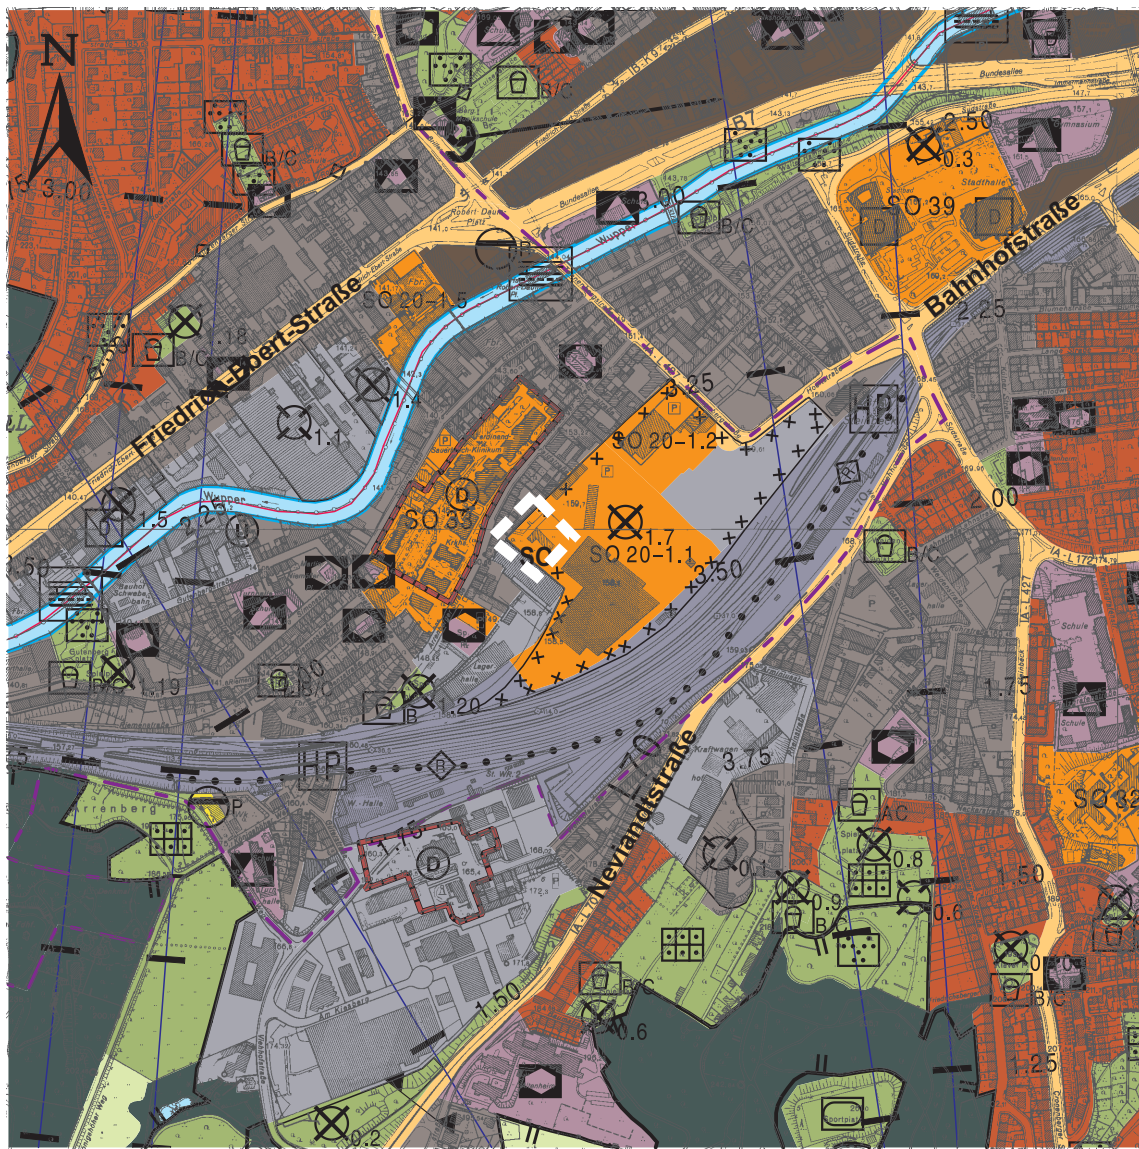

# FNP - Änderung Nr. 5 (1065) - Steinbecker Meile -

## Geplante Änderung

M:1:10 000

Geltungsbereich

Blatt 2/3

Bauen und Wohnen

Ressort 105.1

Stand September 2006