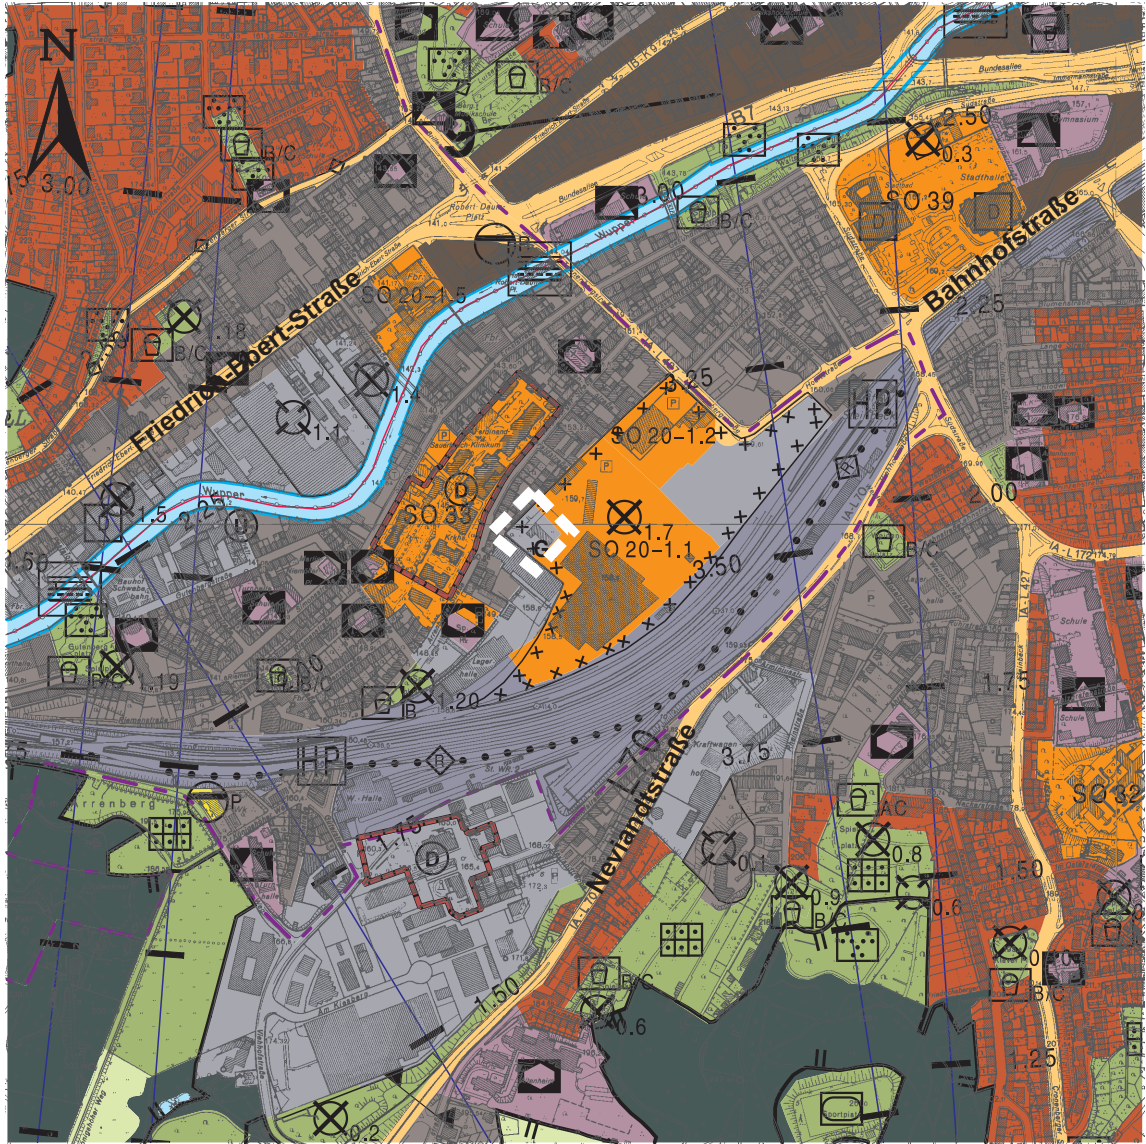

FNP - Änderung Nr. 5 (1065) - Steinbecker Meile -

Rechtswirksame Fassung

M:1:10 000

Geltungsbereich

Blatt 1/3

Bauen und Wohnen
Ressort 105.1

Stand September 2006