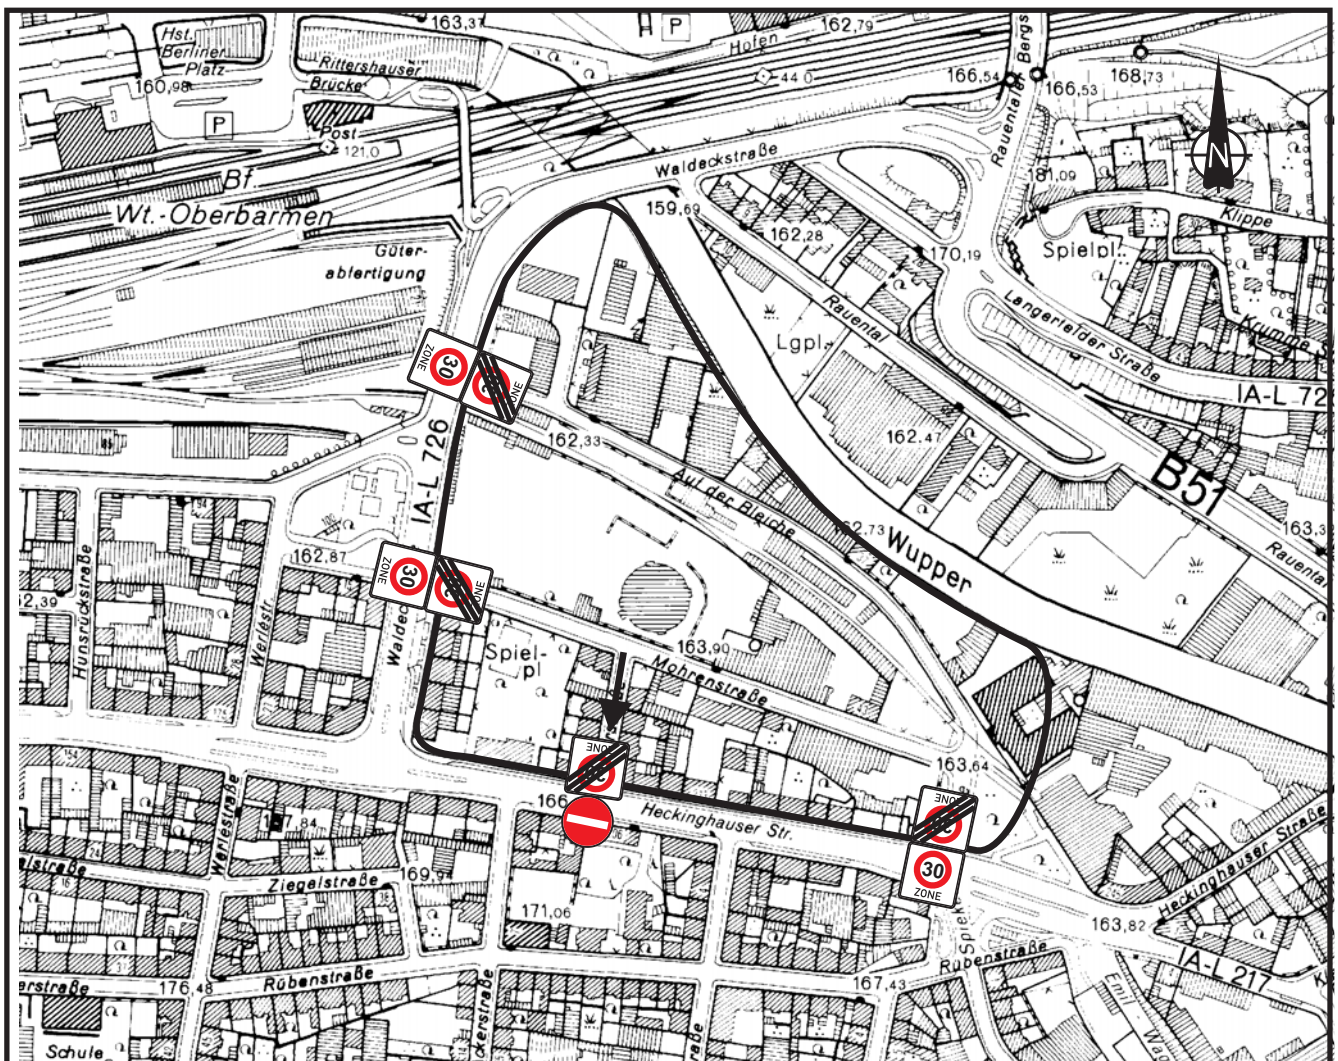

HECKINGHAUSEN

Zone: 70
Stand: .02.07

Abgrenzung:

Mohrenstraße, Auf der Bleiche

Einwohner:

Beschluß:

Eingerichtet:

Geändert:

Legende

Beschilderung (Anfang-Ende, doppelseitig) und Piktogramm

Beschilderung (Anfang) und Piktogramm

Beschilderung (Ende)

Einbahnstraße

Verbot der Einfahrt

TEMPO 30 ZONEN IN WUPPERTAL

Ressort Straßen und Verkehr
Verkehrsplanung 104.52