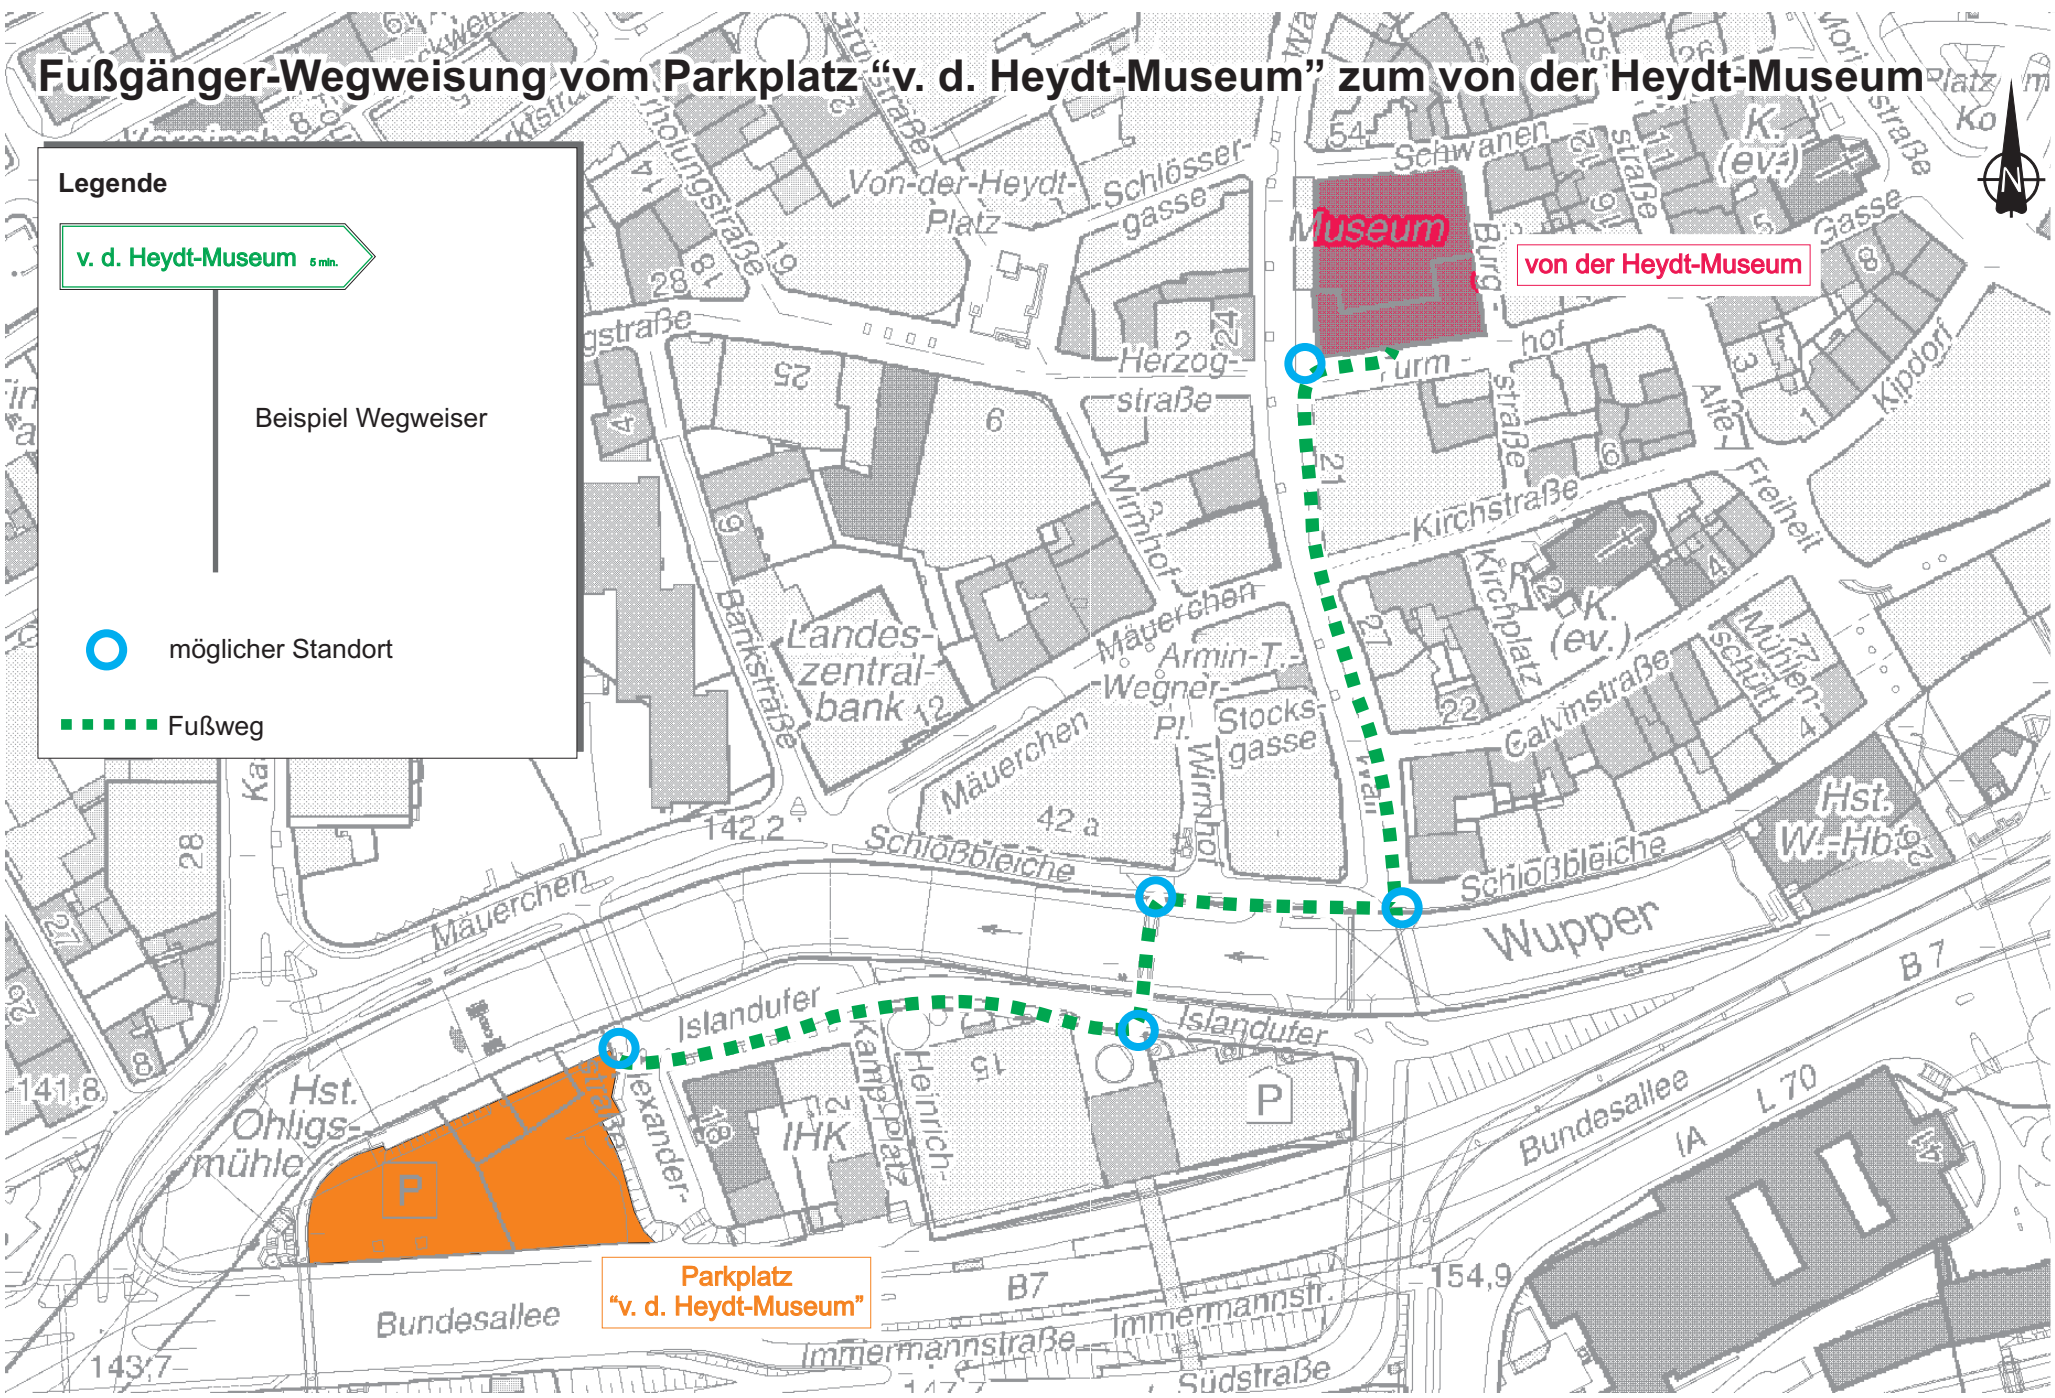

# Fußgänger-Wegweisung vom Parkplatz "v. d. Heydt-Museum" zum von der Heydt-Museum

**Legende**

- v. d. Heydt-Museum 5 min.
- möglicher Standort
- Fußweg

Beispiel Wegweiser