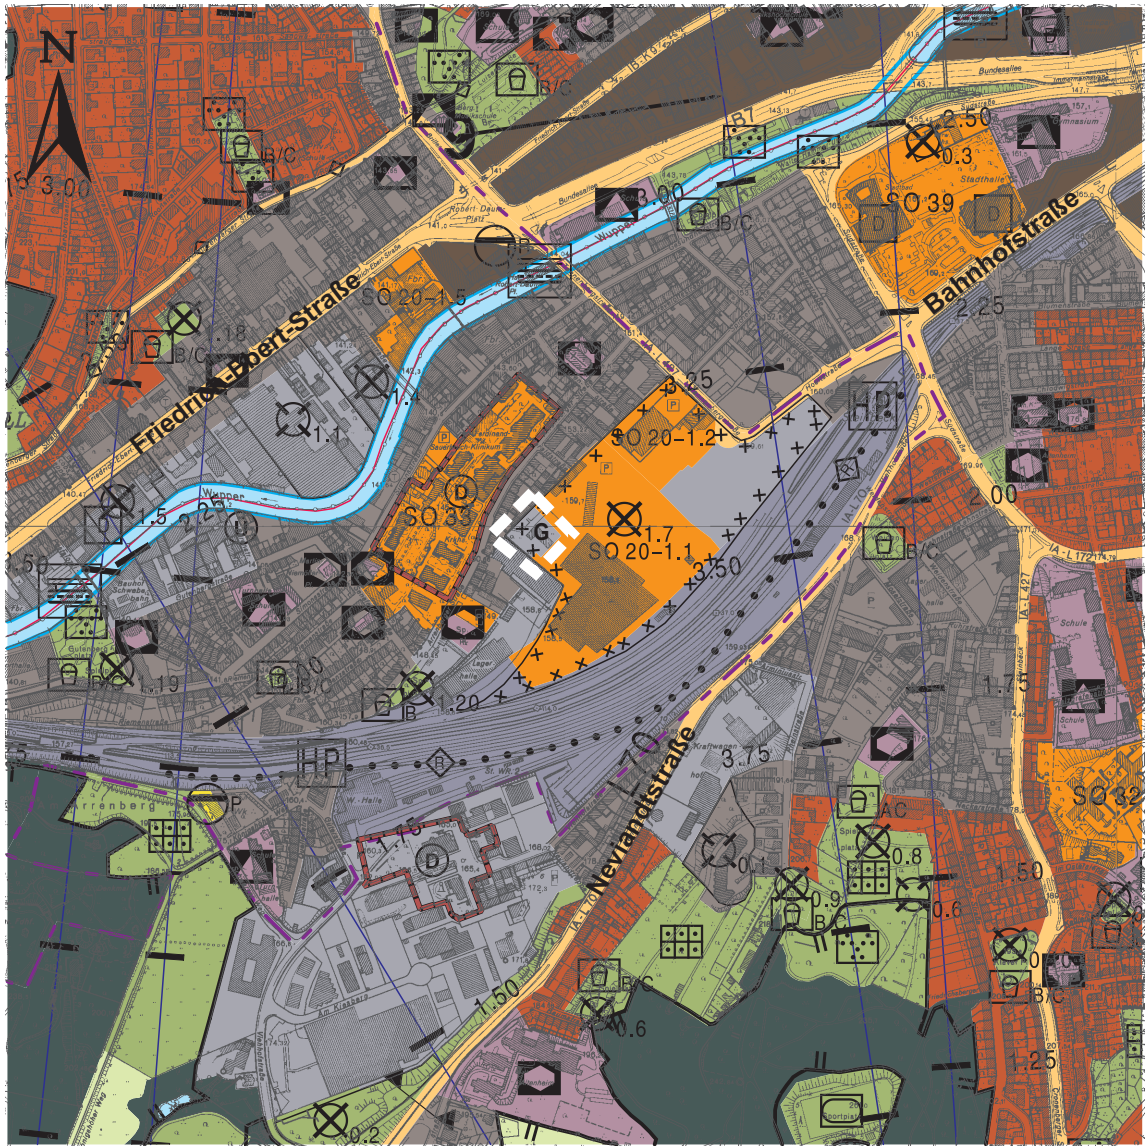

# FNP - Änderung Nr. 5 (1065) - Steinbecker Meile -

## Rechtswirksame Fassung

M:1:10 000

Geltungsbereich

Blatt 1/3

**Wuppertal**

Bauen und Wohnen

Ressort 105.1

Stand September 2006