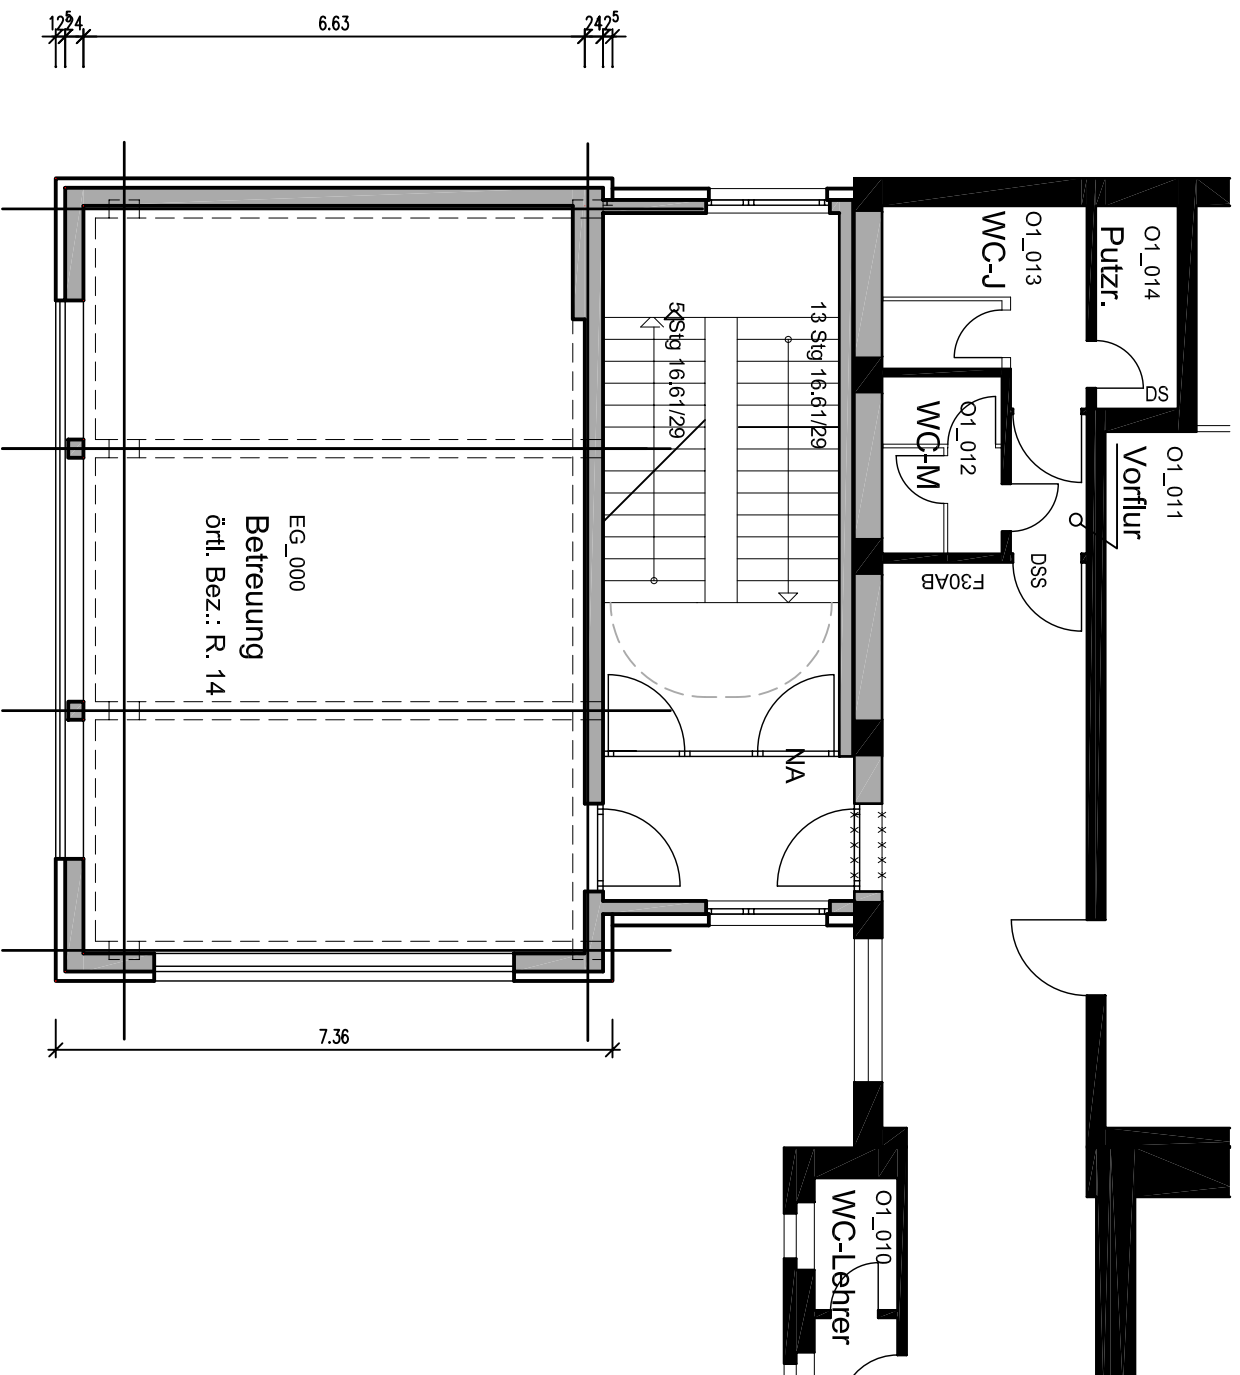

Erweiterung der  
Grundschule Königsböher  
Weg 5 um 2 Klassenräume  
und Schaffung eines  
zweiten Rettungsweges

Grundriss Erdgeschoss

Massstab 1:100

Stand der Planung  
8. Mai 2006 A. Hoppe;  
M. Groppe