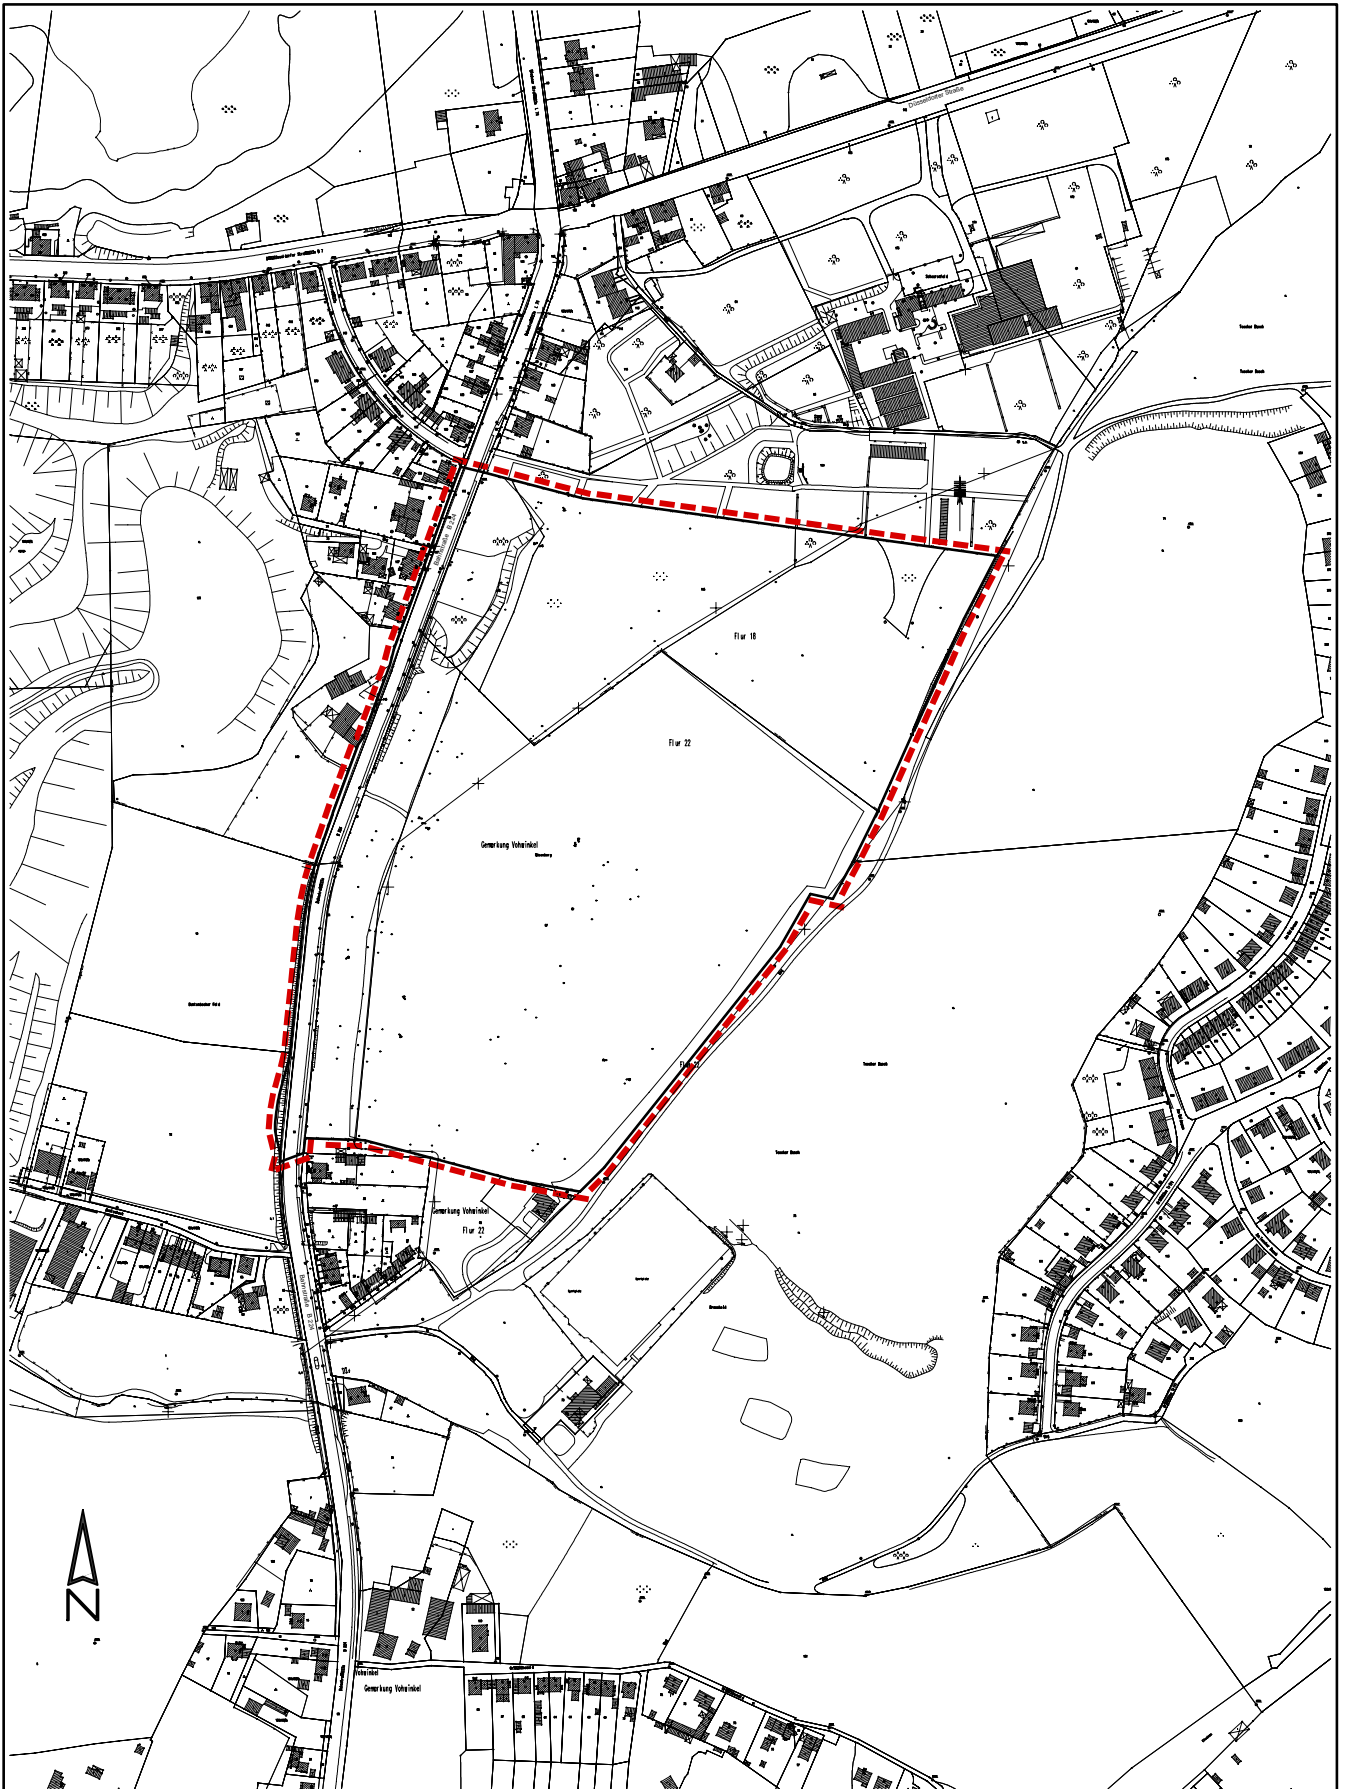

Anlage 01 zur VO/0322/05

Bebauungsplan Nr.: 963
- Bahnstraße Ost (Nösenberg) -