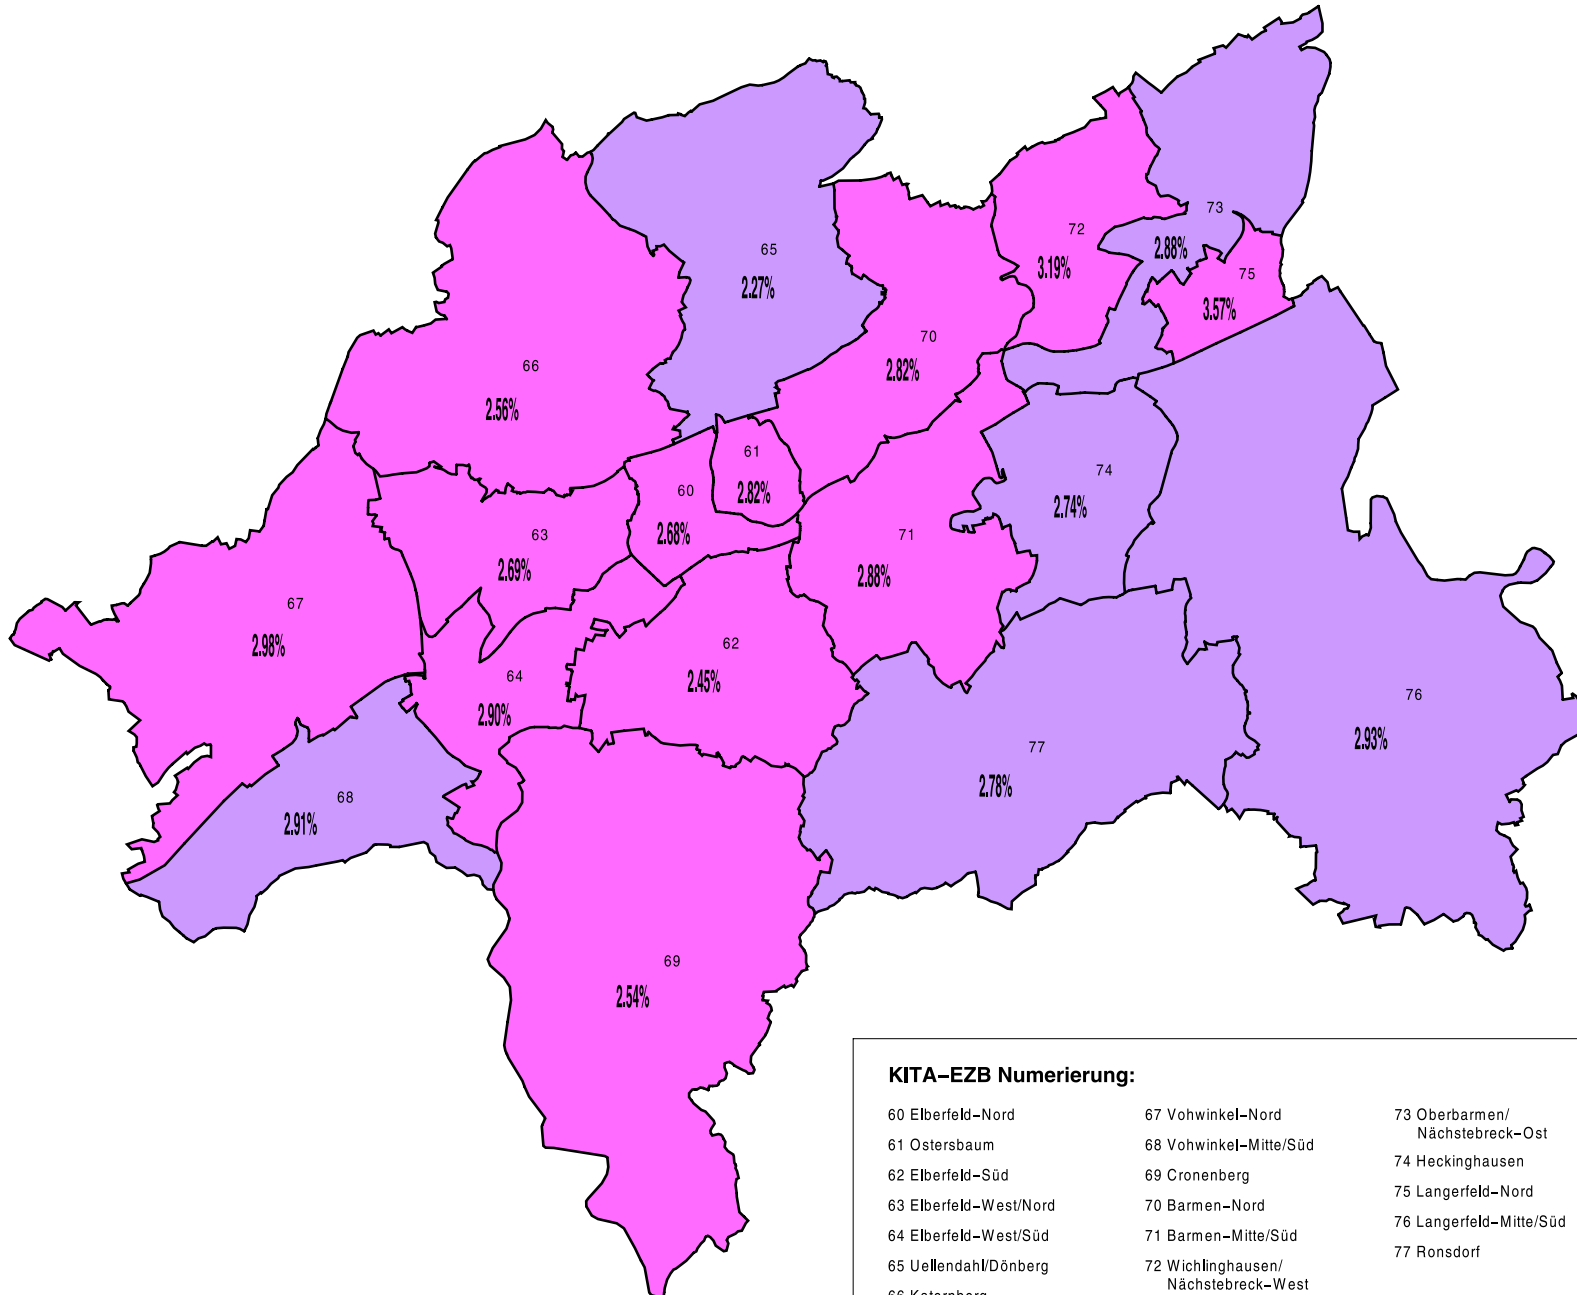

Zeichenerklärung:

2.42% Anteil der 3 bis unter 6jährigen
an der Gesamtbevölkerung

KITA-EZB Numerierung:

60 Elberfeld-Nord	67 Vohwinkel-Nord	73 Oberbarmen/ Nächstebreck-Ost
61 Ostersbaum	68 Vohwinkel-Mitte/Süd	74 Heckinghausen
62 Elberfeld-Süd	69 Cronenberg	75 Langerfeld-Nord
63 Elberfeld-West/Nord	70 Barmen-Nord	76 Langerfeld-Mitte/Süd
64 Elberfeld-West/Süd	71 Barmen-Mitte/Süd	77 Ronsdorf
65 Uellendahl/Dönberg	72 Wichlinghausen/ Nächstebreck-West	
66 Katernberg		

**Karte 2: Versorgungsgrad
in den Kindertages-
stätteneinzugsbereichen
für 3 bis unter 6jährige**

Bearbeitung: Ressort Allgemeine Dienste
Abteilung Infrastruktur, Statistik und Wahlen – 401.14
Herausgeber: s. o.