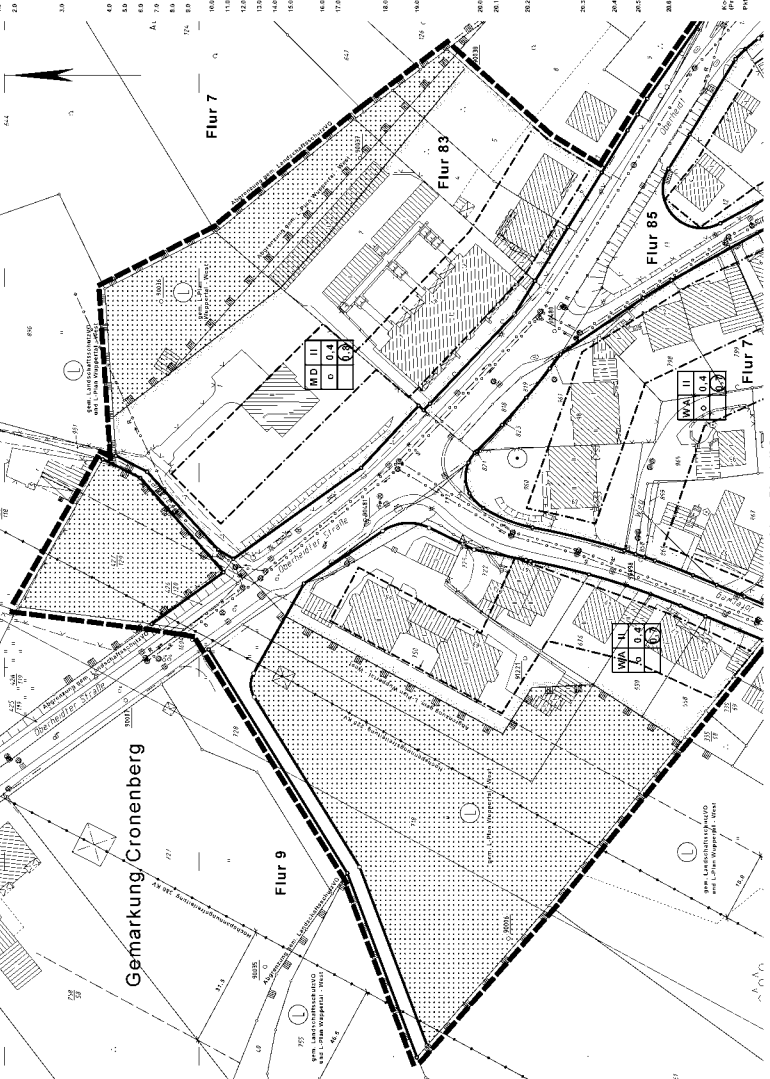

1.121 **RECHTSSYSTEM**
1.122 **RECHTSSYSTEM**

1.123 **RECHTSSYSTEM**
1.124 **RECHTSSYSTEM**

1.125 **RECHTSSYSTEM**
1.126 **RECHTSSYSTEM**

1.127 **RECHTSSYSTEM**
1.128 **RECHTSSYSTEM**

1.129 **RECHTSSYSTEM**
1.130 **RECHTSSYSTEM**

1.131 **RECHTSSYSTEM**
1.132 **RECHTSSYSTEM**

1.133 **RECHTSSYSTEM**
1.134 **RECHTSSYSTEM**

1.135 **RECHTSSYSTEM**
1.136 **RECHTSSYSTEM**

1.137 **RECHTSSYSTEM**
1.138 **RECHTSSYSTEM**

1.139 **RECHTSSYSTEM**
1.140 **RECHTSSYSTEM**

1.141 **RECHTSSYSTEM**
1.142 **RECHTSSYSTEM**

1.143 **RECHTSSYSTEM**
1.144 **RECHTSSYSTEM**

1.145 **RECHTSSYSTEM**
1.146 **RECHTSSYSTEM**

1.147 **RECHTSSYSTEM**
1.148 **RECHTSSYSTEM**

1.149 **RECHTSSYSTEM**
1.150 **RECHTSSYSTEM**

1.151 **RECHTSSYSTEM**
1.152 **RECHTSSYSTEM**

1.153 **RECHTSSYSTEM**
1.154 **RECHTSSYSTEM**

1.155 **RECHTSSYSTEM**
1.156 **RECHTSSYSTEM**

1.157 **RECHTSSYSTEM**
1.158 **RECHTSSYSTEM**

1.159 **RECHTSSYSTEM**
1.160 **RECHTSSYSTEM**

1.161 **RECHTSSYSTEM**
1.162 **RECHTSSYSTEM**

1.163 **RECHTSSYSTEM**
1.164 **RECHTSSYSTEM**

1.165 **RECHTSSYSTEM**
1.166 **RECHTSSYSTEM**

1.167 **RECHTSSYSTEM**
1.168 **RECHTSSYSTEM**

1.169 **RECHTSSYSTEM**
1.170 **RECHTSSYSTEM**

1.171 **RECHTSSYSTEM**
1.172 **RECHTSSYSTEM**

1.173 **RECHTSSYSTEM**
1.174 **RECHTSSYSTEM**

1.175 **RECHTSSYSTEM**
1.176 **RECHTSSYSTEM**

1.177 **RECHTSSYSTEM**
1.178 **RECHTSSYSTEM**

1.179 **RECHTSSYSTEM**
1.180 **RECHTSSYSTEM**

1.181 **RECHTSSYSTEM**
1.182 **RECHTSSYSTEM**

1.183 **RECHTSSYSTEM**
1.184 **RECHTSSYSTEM**

1.185 **RECHTSSYSTEM**
1.186 **RECHTSSYSTEM**

1.187 **RECHTSSYSTEM**
1.188 **RECHTSSYSTEM**

1.189 **RECHTSSYSTEM**
1.190 **RECHTSSYSTEM**

Anschluss Planteil 2

textl. Festsetzungen und Hinweise siehe Anlage 03 zur VO/3631/04

Satzungsbeschluss

1. Änderung Deckblatt B

650

Planteil 1

Dieser Plan besteht aus 3 Planteilen.

Maßstab: 1:10000, 0m, 10m, 20m, 30m, 40m

0650VO 3631-04/Anlage-07 2004-12-27