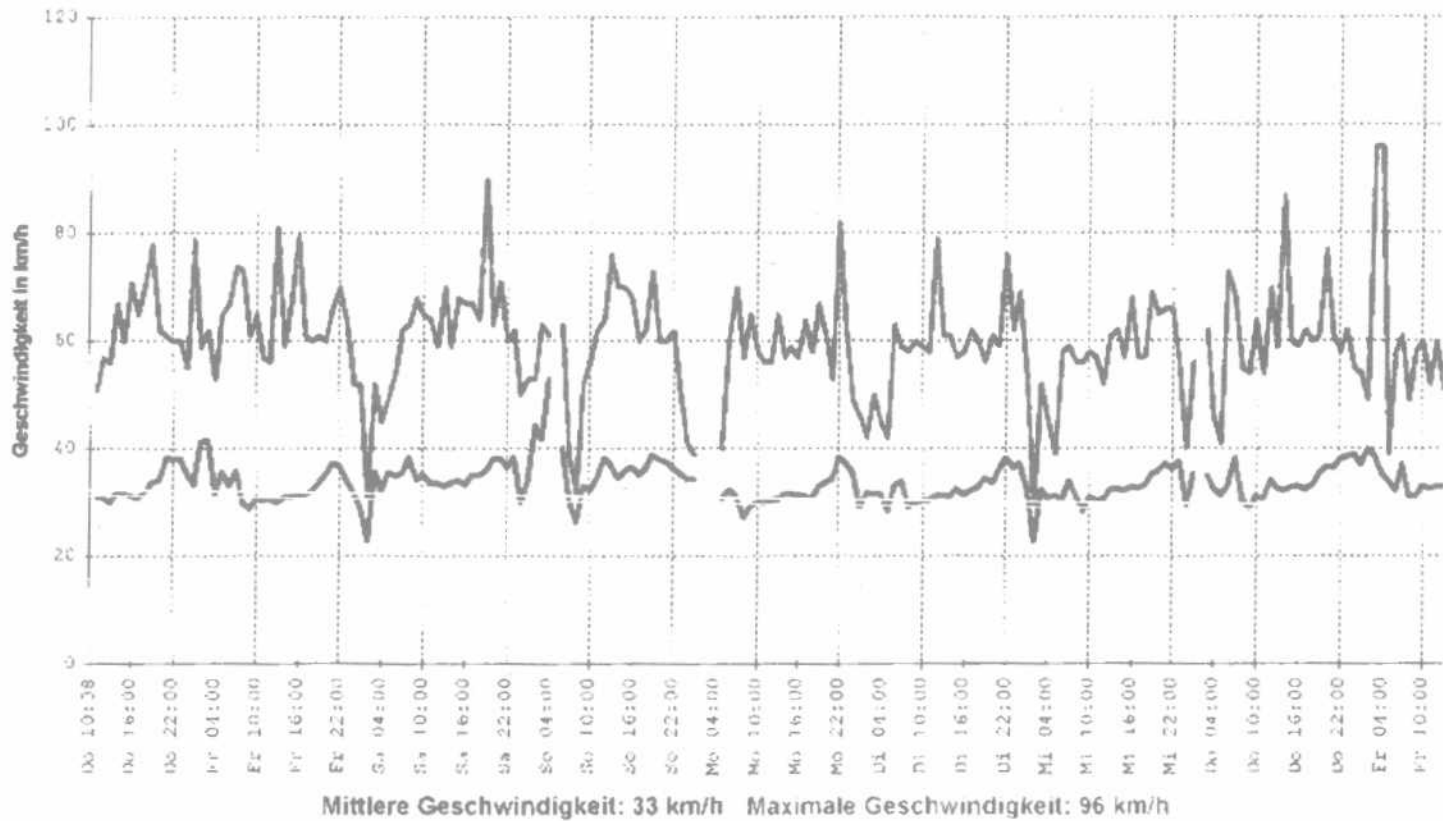

Viasis 3000 Häufigkeitsauswertung

Messort: In der Fleute, Schule, FR: Westen	Bearbeitung: Brunner
Auswertebeginn: Donnerstag, 24.06.2004, 10:38 Uhr	Auswerteende: Donnerstag, 08.07.2004, 10:09 Uhr
Kommentar:	

Verlauf - Anzahl Fahrzeuge

Messort: In der Fleute, Schule, FR: Westen	Bearbeitung: Brunner
Auswertebeginn: Donnerstag, 24.08.2004, 10:38 Uhr	Auswerteende: Donnerstag, 08.07.2004, 10:09 Uhr
Kommentar:	

Verlauf - Mittlere und Maximale Geschwindigkeit

Messort: in der Fleute, Schule, FR: Westen	Bearbeitung: Brunner
Auswertebeginn: Donnerstag, 24.08.2004, 10:38 Uhr	Auswerteende: Donnerstag, 08.09.2004, 10:09 Uhr
Kommentar:	