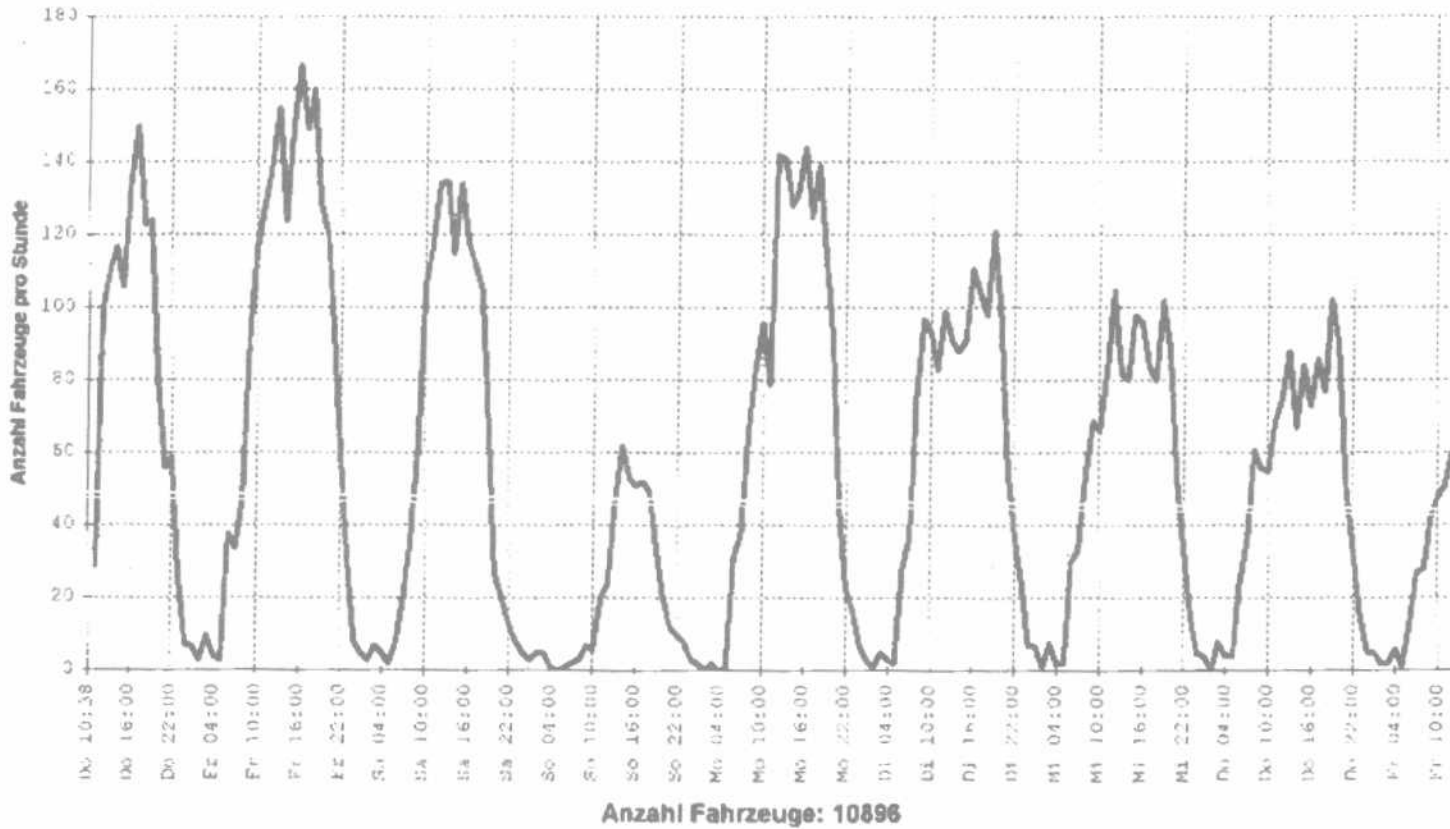

Viasis 3000 Häufigkeitsauswertung

Messort: In der Fleute, Schule, FR: Westen	Bearbeitung: Brunner
Auswertebeginn: Donnerstag, 24.06.2004, 10:38 Uhr	Auswerteende: Donnerstag, 08.07.2004, 10:09 Uhr
Kommentar:	

Verlauf - Anzahl Fahrzeuge

Messort: In der Fleute, Schule, FR: Westen	Bearbeitung: Brunner
Auswertebeginn: Donnerstag, 24.08.2004, 10:38 Uhr	Auswerteende: Donnerstag, 08.07.2004, 10:09 Uhr
Kommentar:	

Verlauf - Mittlere und Maximale Geschwindigkeit

Messort: in der Fleute, Schule, FR: Westen	Bearbeitung: Brunner
Auswertebeginn: Donnerstag, 24.08.2004, 10:38 Uhr	Auswerteende: Donnerstag, 08.09.2004, 10:09 Uhr
Kommentar:	