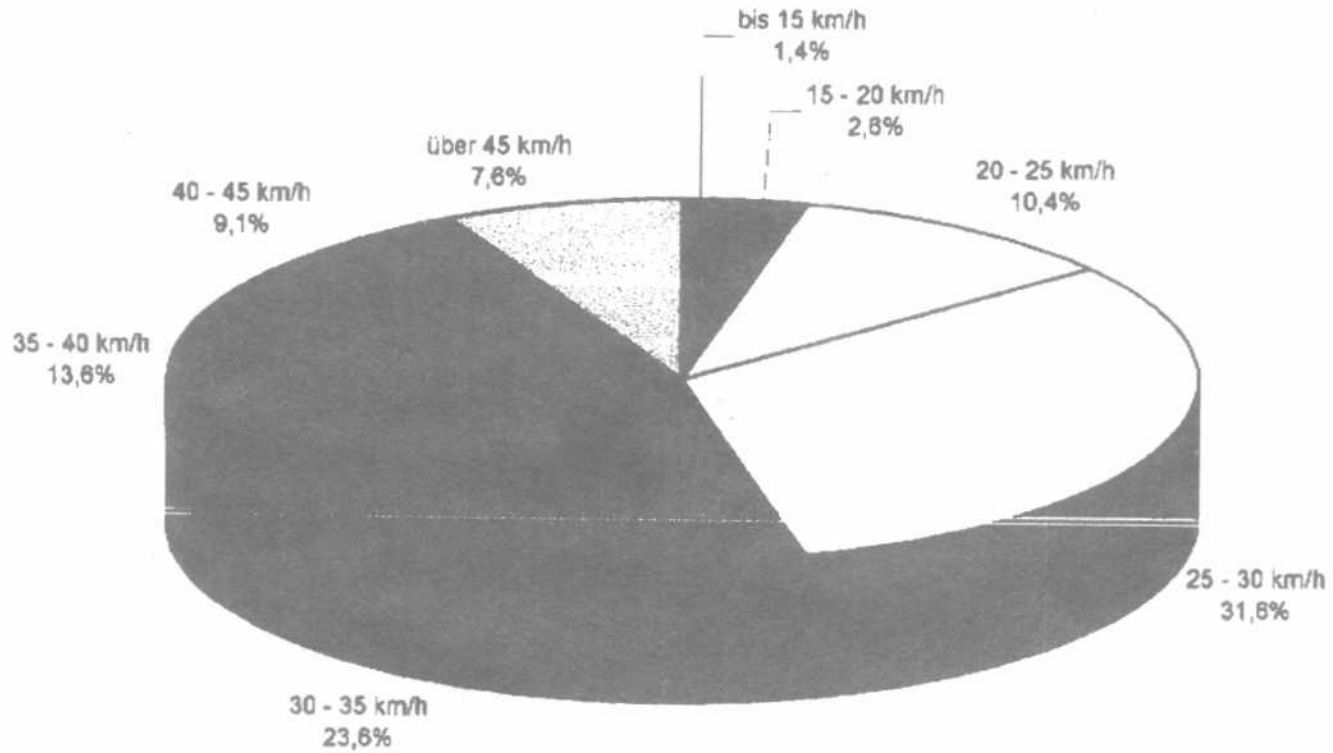

Viasis 3000 Häufigkeitsauswertung

Messort: In der Fleute, Schule, FR: Westen	Bearbeitung: Brunner
Auswertebeginn: Donnerstag, 24.06.2004, 10:38 Uhr	Auswerteende: Donnerstag, 08.07.2004, 10:09 Uhr
Kommentar:	

Verlauf - Anzahl Fahrzeuge

Messort: In der Fleute, Schule, FR: Westen	Bearbeitung: Brunner
Auswertebeginn: Donnerstag, 24.08.2004, 10:38 Uhr	Auswerteende: Donnerstag, 08.07.2004, 10:09 Uhr
Kommentar:	

Verlauf - Mittlere und Maximale Geschwindigkeit

Messort: in der Fleute, Schule, FR: Westen	Bearbeitung: Brunner
Auswertebeginn: Donnerstag, 24.08.2004, 10:38 Uhr	Auswerteende: Donnerstag, 08.09.2004, 10:09 Uhr
Kommentar:	