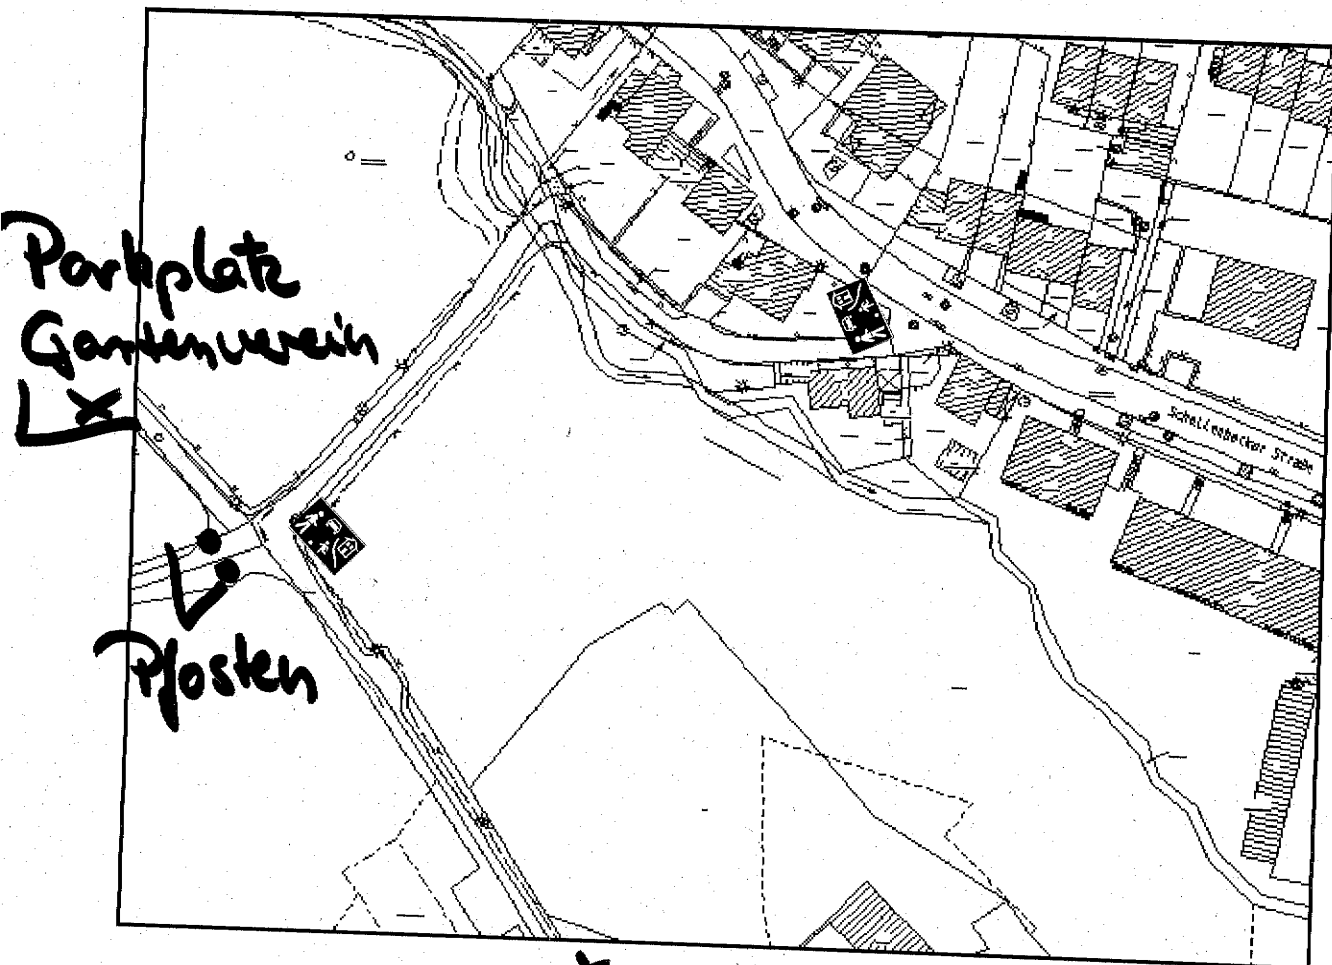

WuNda - digitaler Kartenatlas / Kartenauszug

★
Spielplatzhaus

Legende

Datum: 18.06.2004

Zeit: 11:23:52

Höhe [m]: 152.260

Breite [m]: 195.621

Server Name (Nr.1): Liegenschaftskarte

Themen: Stadtgrundkarte
