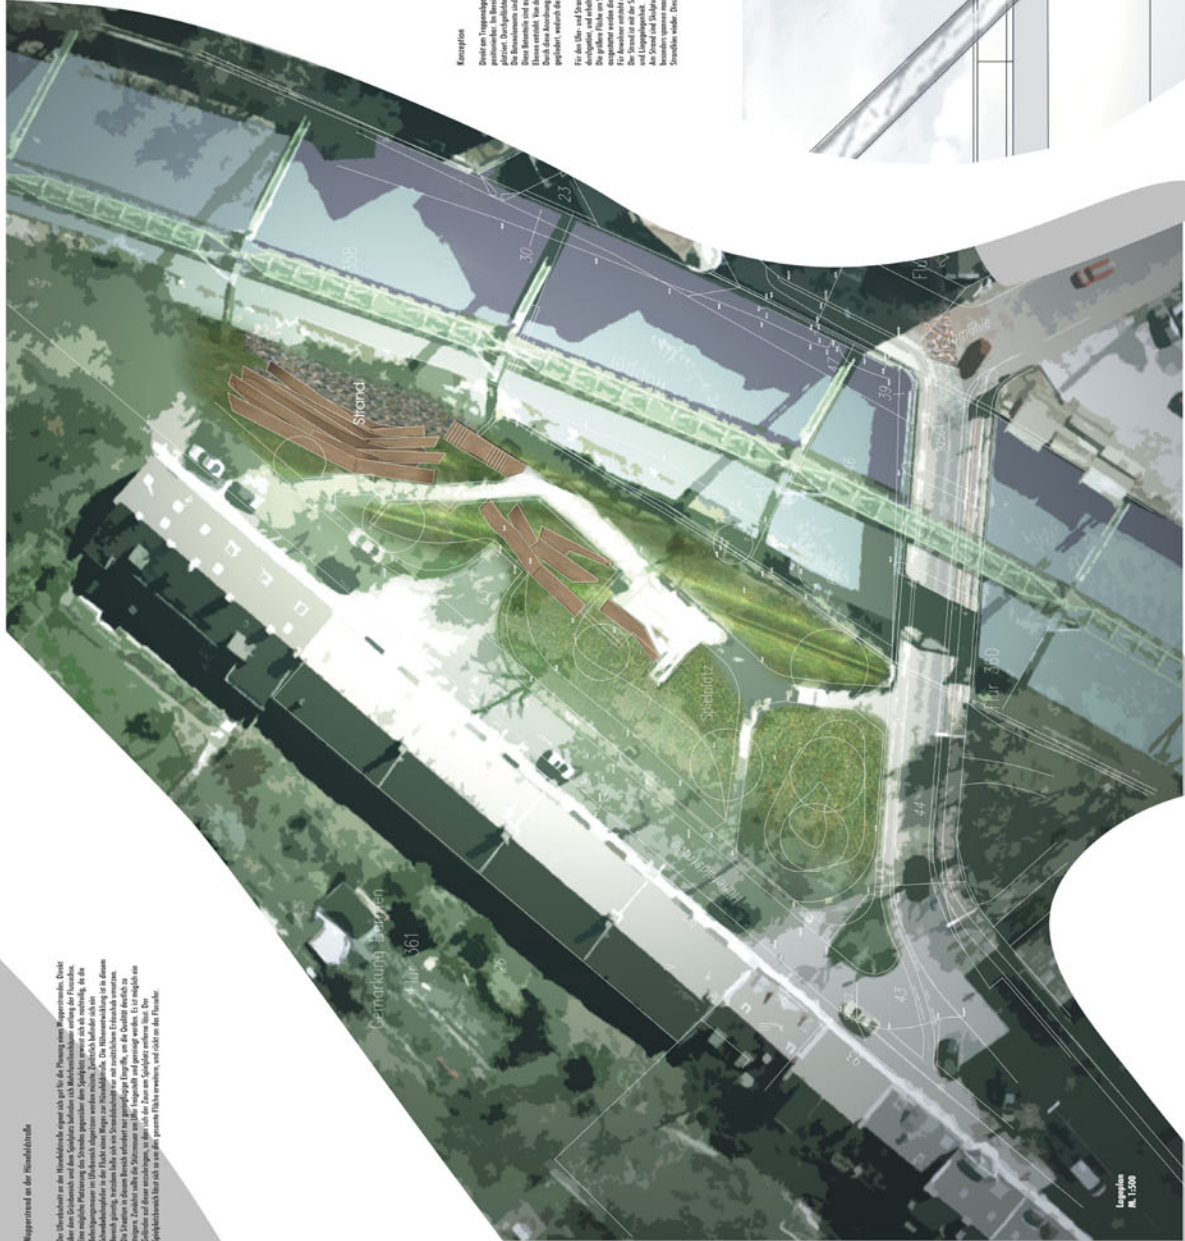

"Leitlinie Wupper"

Hünefeldstrasse (Wupperstrand)

Wupperstrand an der Hünefeldstraße