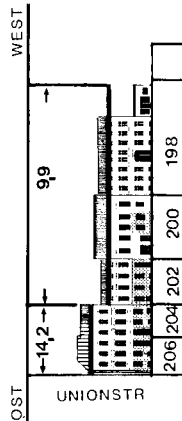

ABWICKLUNG FRIEDRICH - ENGELS-ALLEE M 1 : 1000

SÜDSEITE

ZEICHENERKLÄRUNG :
 festgesetzte maximale Traufhöhe

ABWICKLUNG FRIEDRICH - ENGELS - ALLEE M 1 : 1000

NORDSEITE