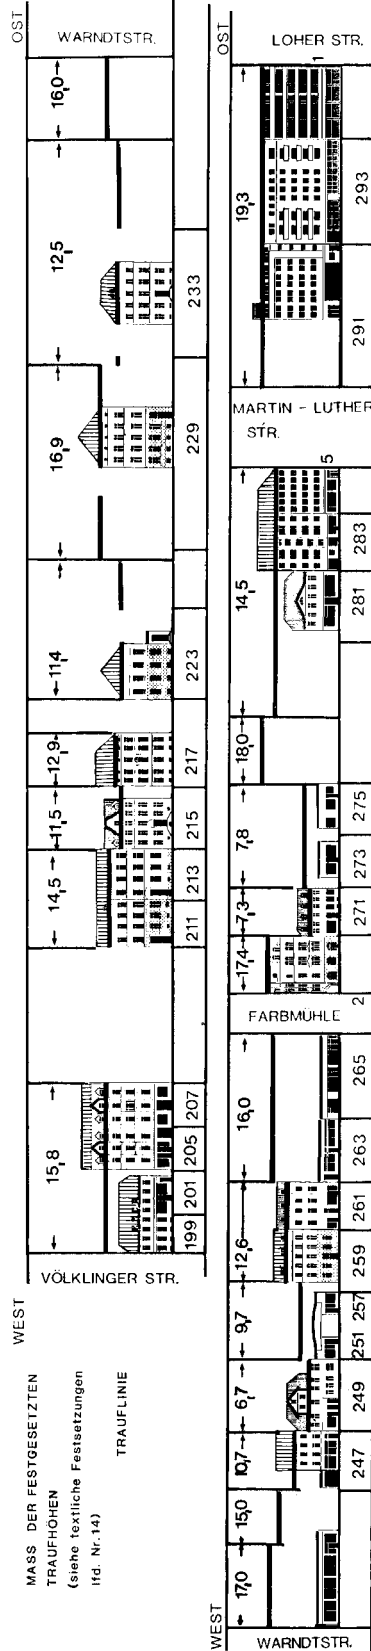

ABWICKLUNG FRIEDRICH - ENGELS-ALLEE M 1 : 1000

SÜDSEITE

ZEICHENERKLÄRUNG :
 festgesetzte maximale Traufhöhe

ABWICKLUNG FRIEDRICH - ENGELS - ALLEE M 1 : 1000

NORDSEITE