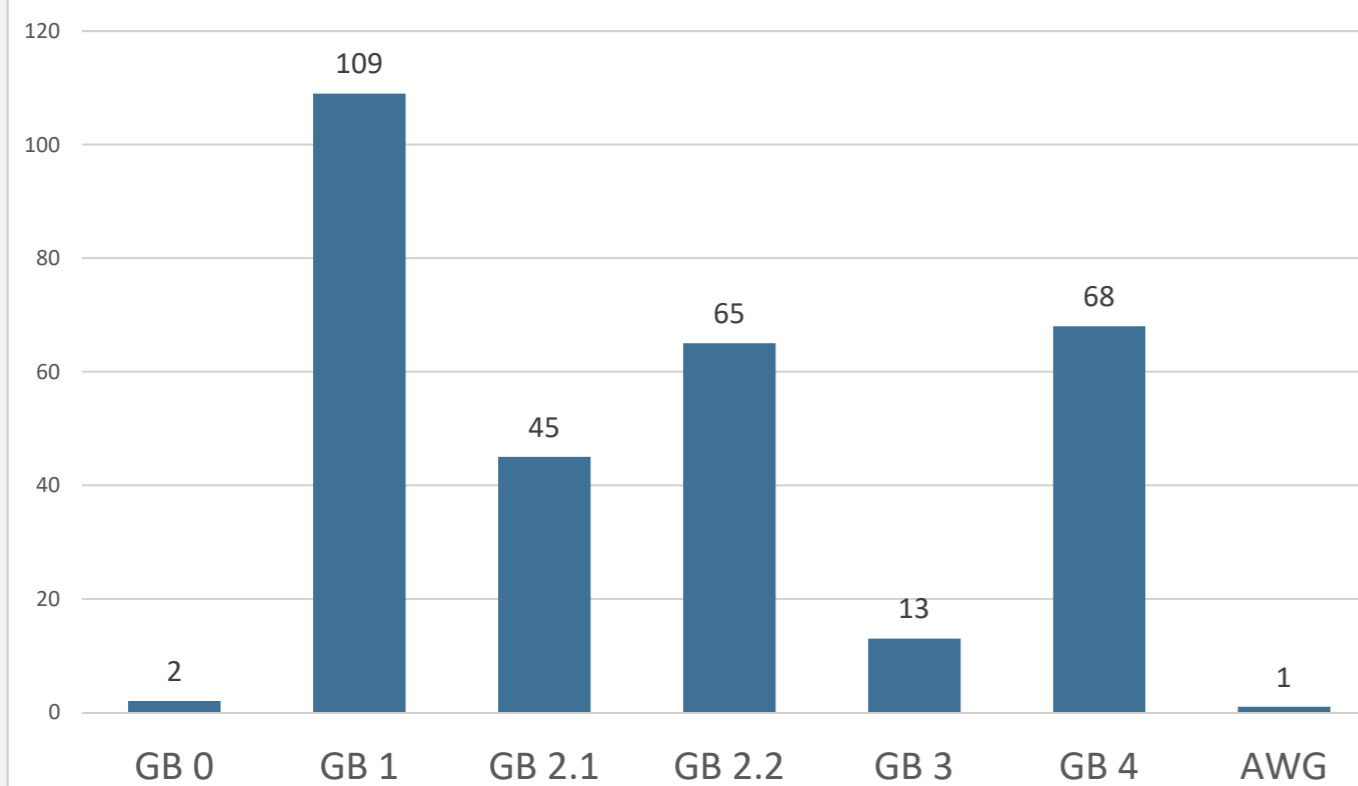

OZG-Umsetzung Stadt Wuppertal

Verteilung LeiKa-Leistungen nach Reifegrad

Das Reifegradmodell

Anzahl LeiKa-Leitungen nach Reifegrad

Übersicht Entwicklung der LeiKa-Leistungen

Verteilung LeiKa-Leistungen nach Geschäftsbereichen