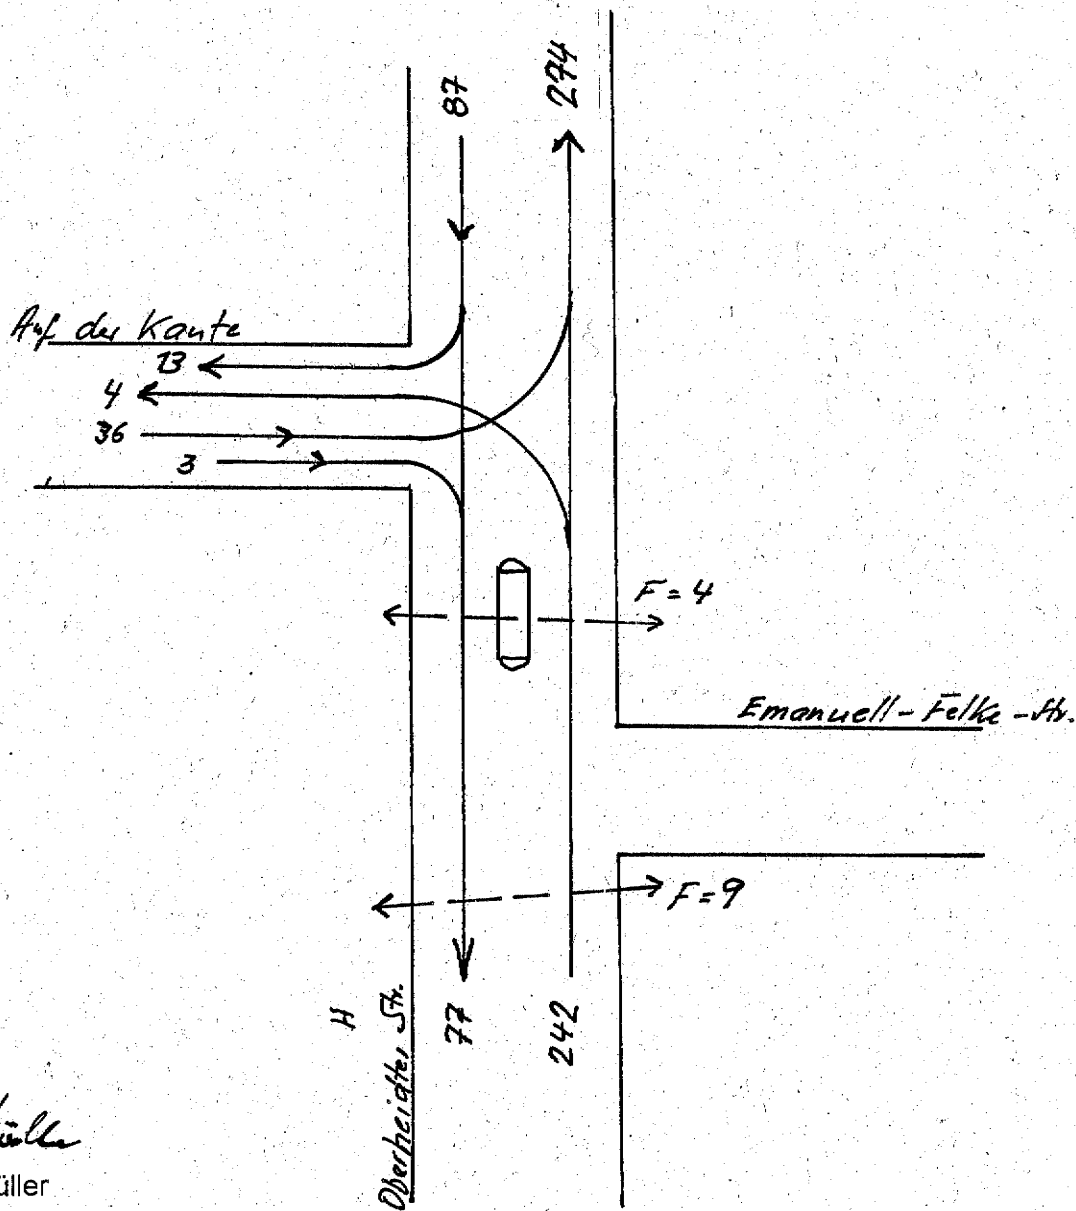

Verkehrszählung Oberheidter Straße In Höhe der Querungshilfe Auf der Kante

Datum: 04.12.03
Zeitraum: 7:30 – 8:30 Uhr

Müller
Müller