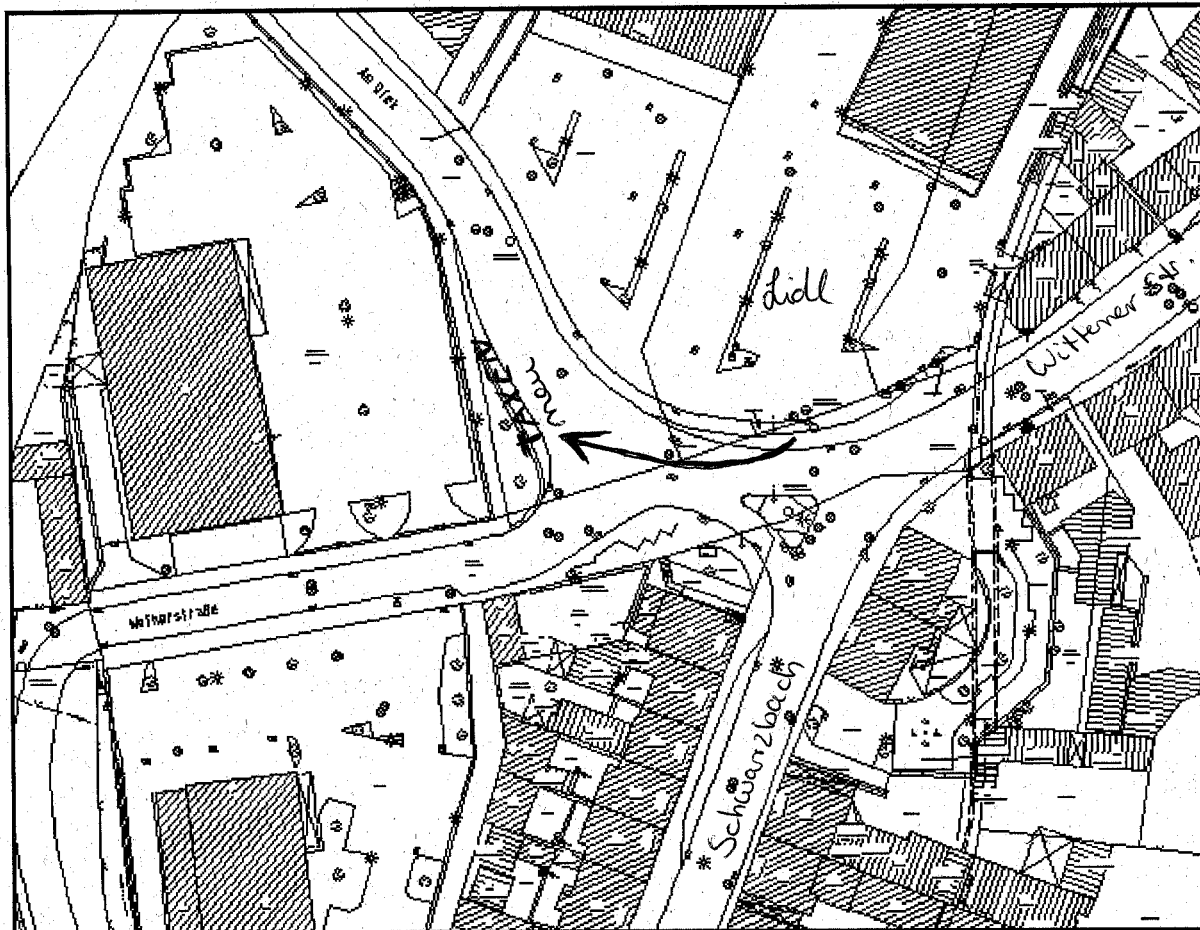

## WuNda - digitaler Kartenatlas / Kartenauszug

50 m

### Legende

Datum: 08.12.2003

Zeit: 10:45:38

Höhe [m]: 152.260

Breite [m]: 195.621

---

Server Name (Nr.1): SICAD-IS V5.1-Liegenschaftskarte

Themen: Stadtgrundkarte