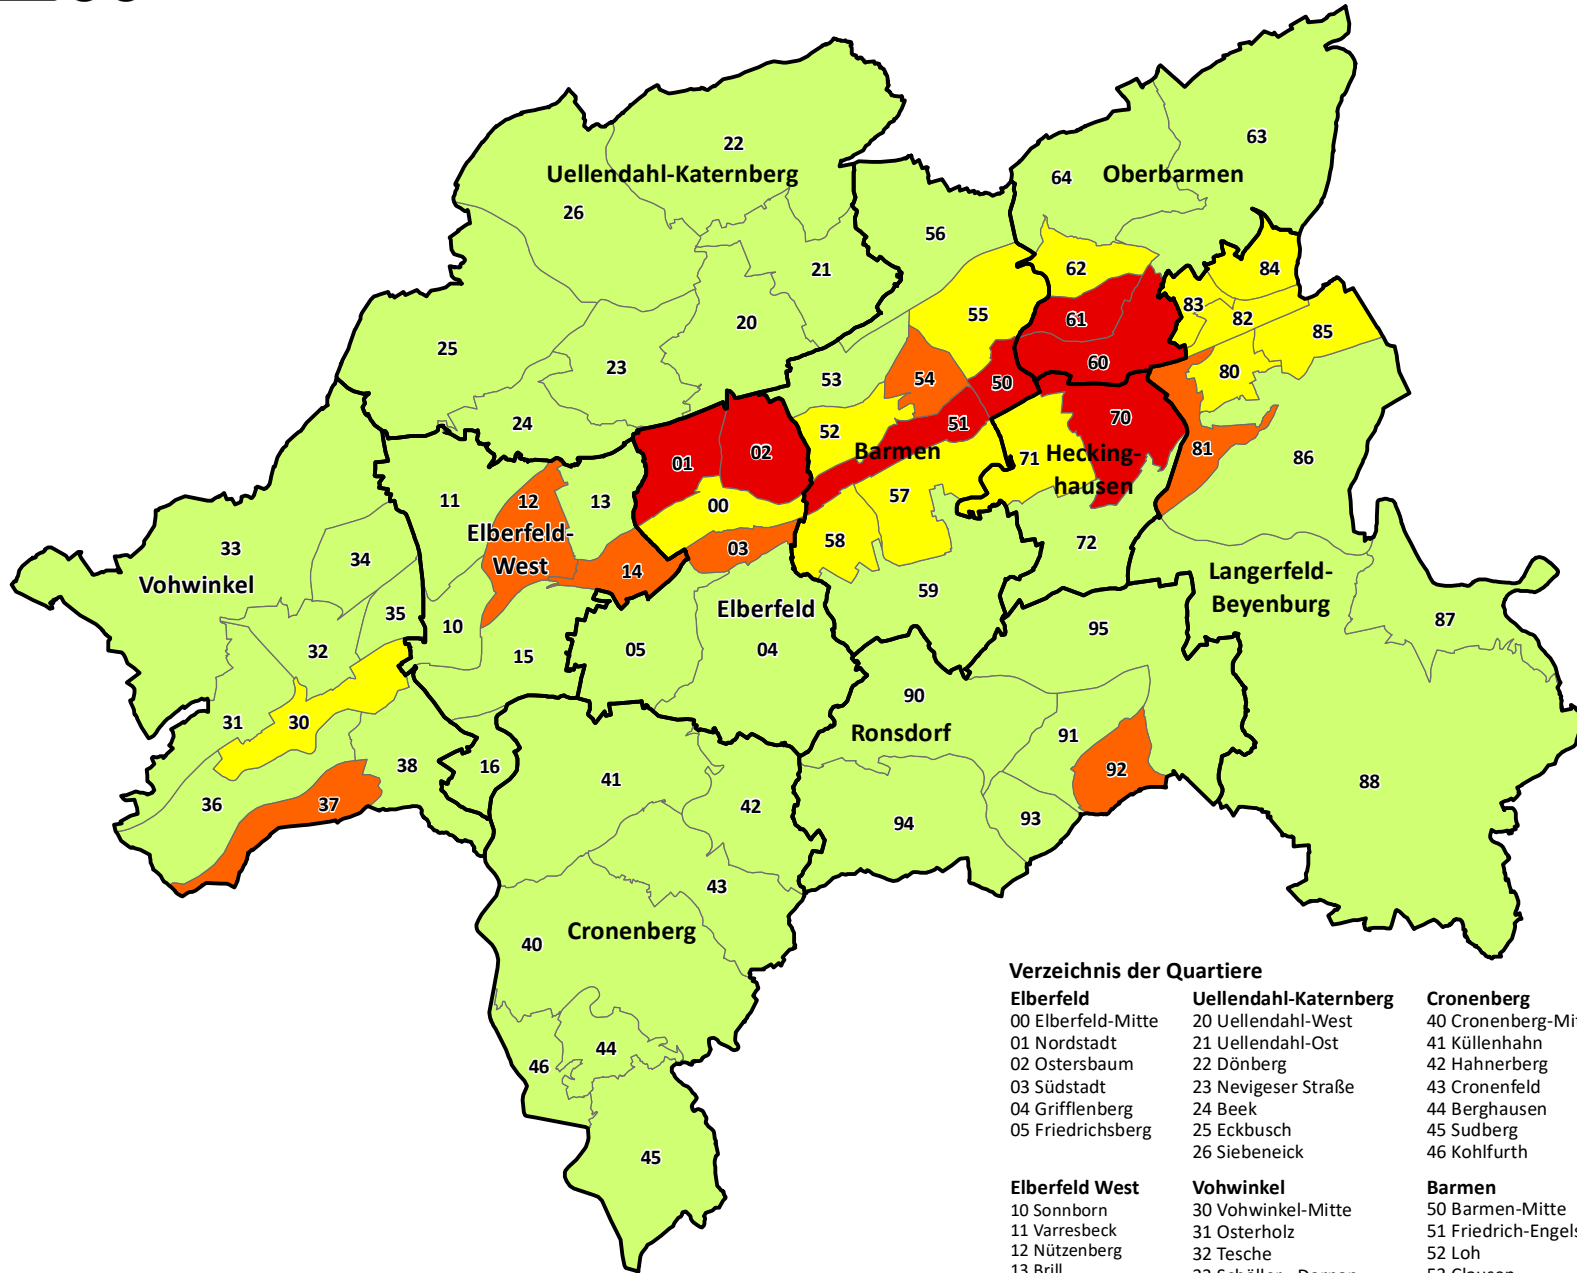

## Soziale Situation in den Quartieren am 31.12.2019

Variablen: SGB II Bezug, Wohndauer der Jugendlichen mit Migrationshintergrund und EW je Hektar  
 Bezugsgröße: Kinder im Alter von 0 bis unter 18 Jahren

— Grenze der Quartiere  
**40** Nummer des Quartiers  
 — Grenze der Stadtbezirke

- kein Handlungsbedarf
- Handlungsbedarf abwägen
- Handlungsbedarf
- Hoher Handlungsbedarf

**Verwendungsvorbehalt:**  
 Diese Karte ist urheberrechtlich geschützt.  
 Nachdruck oder sonstige Vervielfältigung,  
 auch in digitaler Form, nur mit Genehmigung der  
 Statistikstelle

**Uellendahl-Katernberg**  
 20 Uellendahl-West  
 21 Uellendahl-Ost  
 22 Dönberg  
 23 Nevigeser Straße  
 24 Beek  
 25 Eckbusch  
 26 Siebeneick

**Vohwinkel**  
 30 Vohwinkel-Mitte  
 31 Osterholz  
 32 Tesche  
 33 Schöller - Dornap  
 34 Lüntenberg  
 35 Industriestraße  
 36 Westring  
 37 Höhe  
 38 Schrödersbusch

**Cronenberg**  
 40 Cronenberg-Mitte  
 41 Küllenhahn  
 42 Hahnerberg  
 43 Cronenfeld  
 44 Berghausen  
 45 Sudberg  
 46 Kohlfurth

**Barmen**  
 50 Barmen-Mitte  
 51 Friedrich-Engels-Allee  
 52 Loh  
 53 Clausen  
 54 Rott  
 55 Sedansberg  
 56 Hatzfeld  
 57 Kothen  
 58 Hesselberg  
 59 Lichtenplatz