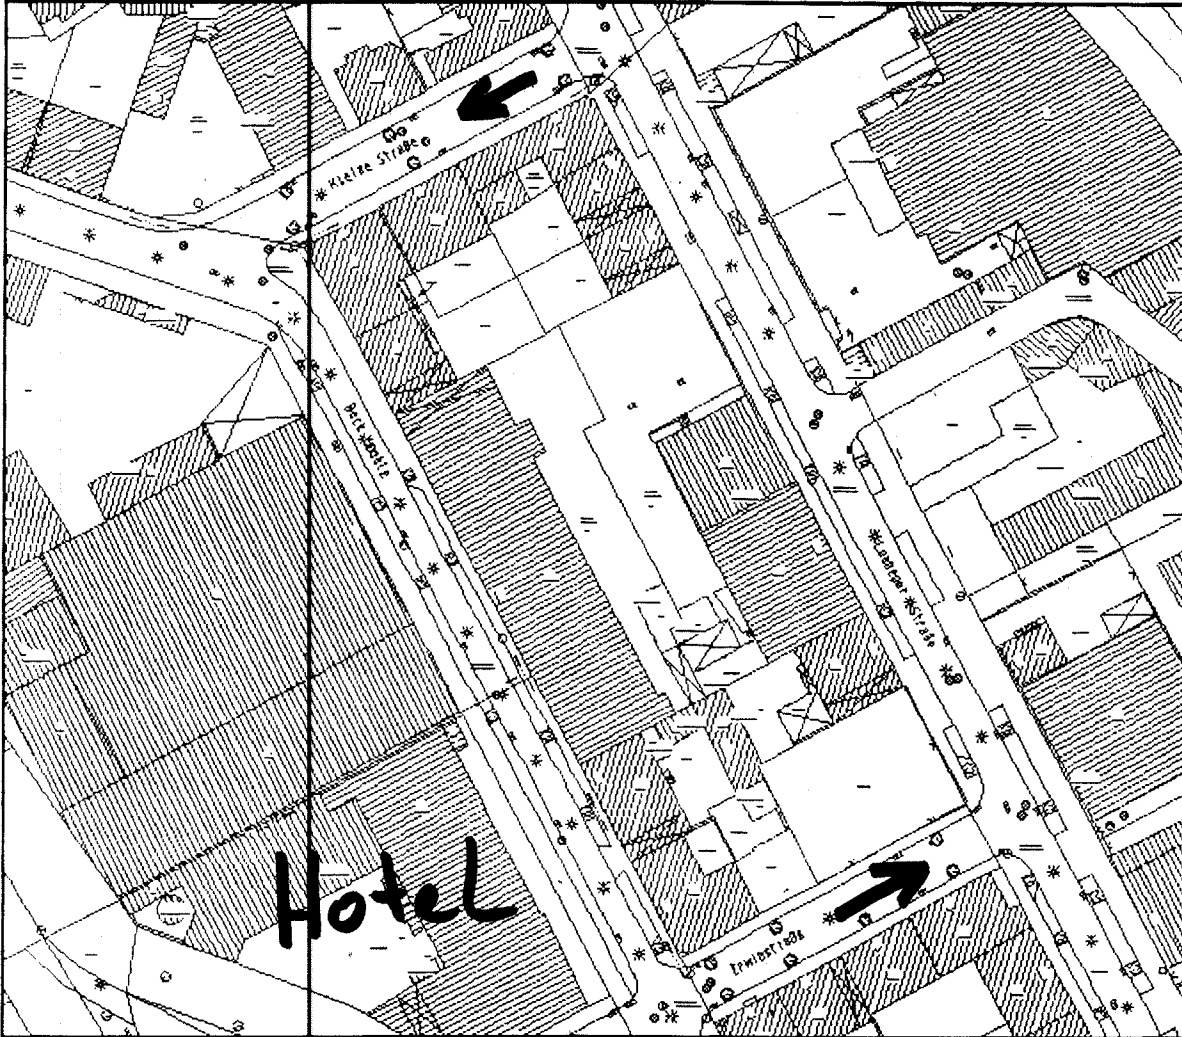

WuNda - digitaler Kartenatlas / Kartenauszug

50 m

Legende

Datum: 23.10.2003

Zeit: 11:34:34

Höhe [m]: 169.472

Breite [m]: 195.621

Server Name (Nr.1): SICAD-IS V5.1-Liegenschaftskarte

Themen: Stadtgrundkarte

neue Verkehrsführung