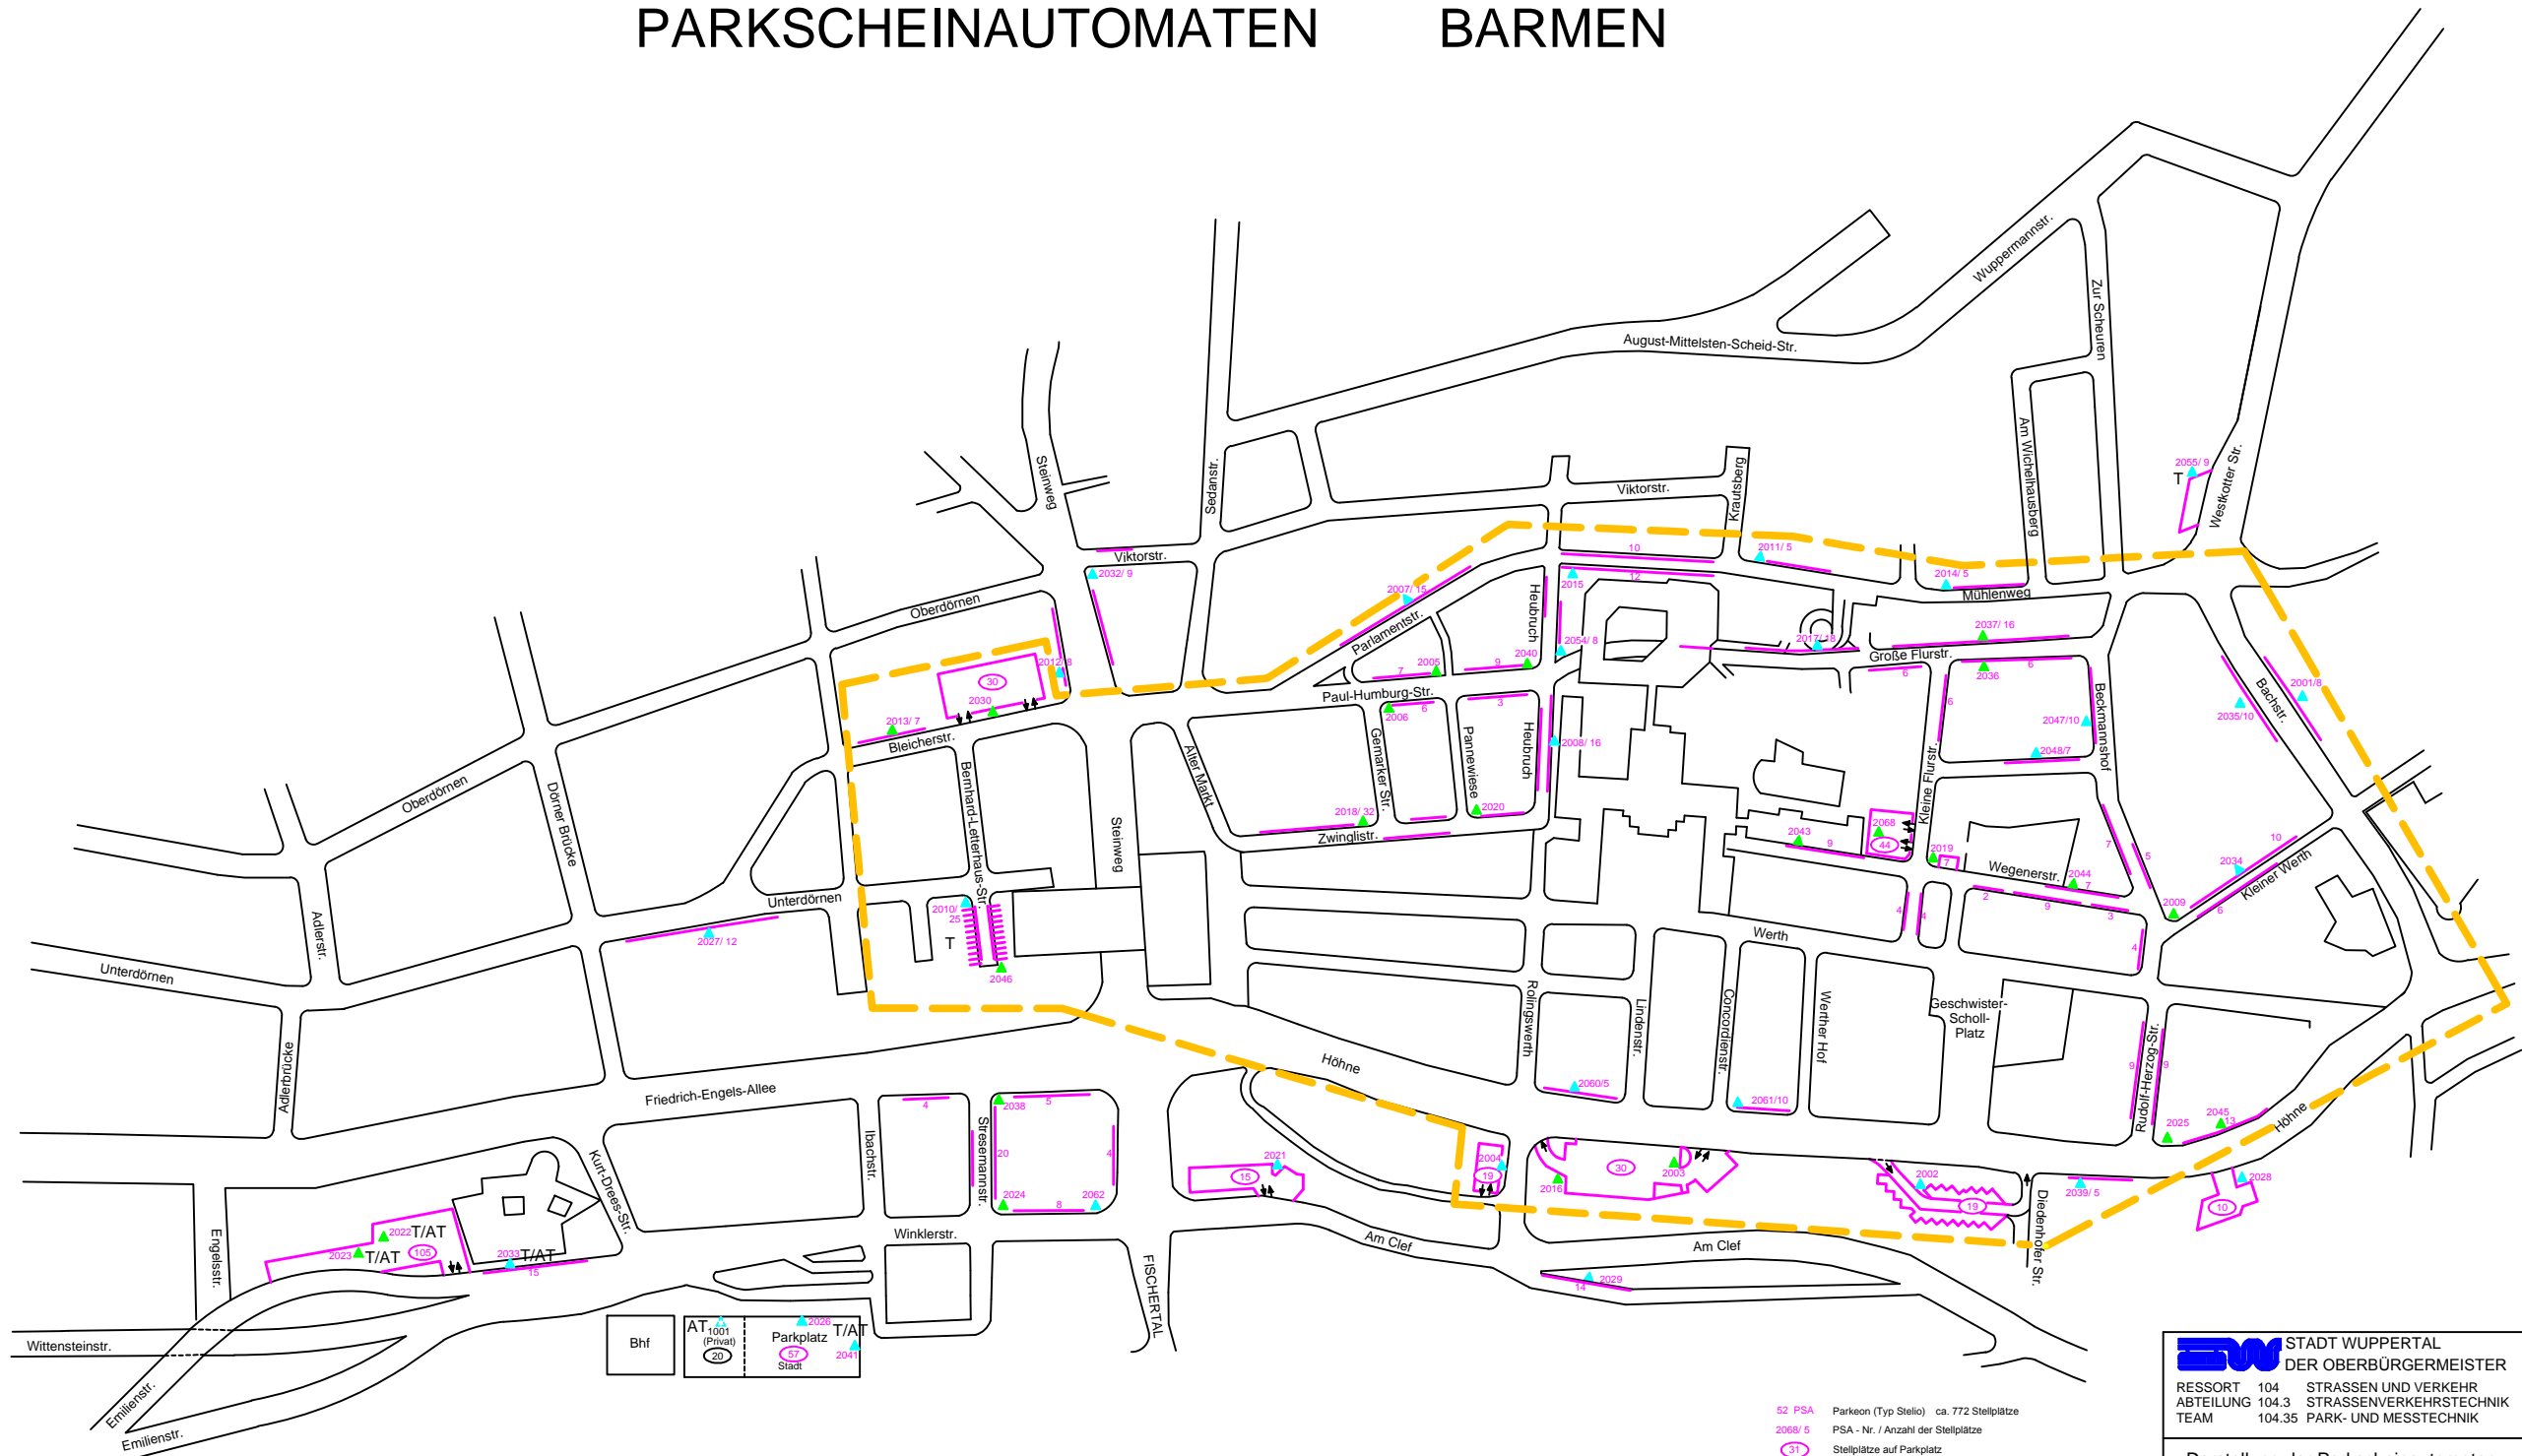

# PARKSCHEINAUTOMATEN BARMEN

- 52 PSA Parkeon (Typ Stello) ca. 772 Stellplätze
- 2068/ 5 PSA - Nr. / Anzahl der Stellplätze
- 31 Stellplätze auf Parkplatz
- Bei Defekt Parkscheibe auslegen
- Bei Defekt anderen PSA benutzen
- Tarifgrenze Kernbereich
- Zone innerhalb : 0,50€ / 20 Min.
- Zone außerhalb: 0,50€ / 30 Min.
- T Tagesticket
- AT Abendticket

**STADT WUPPERTAL**  
**DER OBERBÜRGERMEISTER**  
 RESSORT 104 STRASSEN UND VERKEHR  
 ABTEILUNG 104.3 STRASSENVERKEHRSTECHNIK  
 TEAM 104.35 PARK- UND MESSTECHNIK

## Darstellung der Parkscheinautomaten in Wuppertal Barmen

Gesehen 104.3	Gesehen 104.35	Erstellt
Kalmbach	John	Büdicker
Datum 17.10.2017	Datum 17.10.2017	Datum 17.10.2017