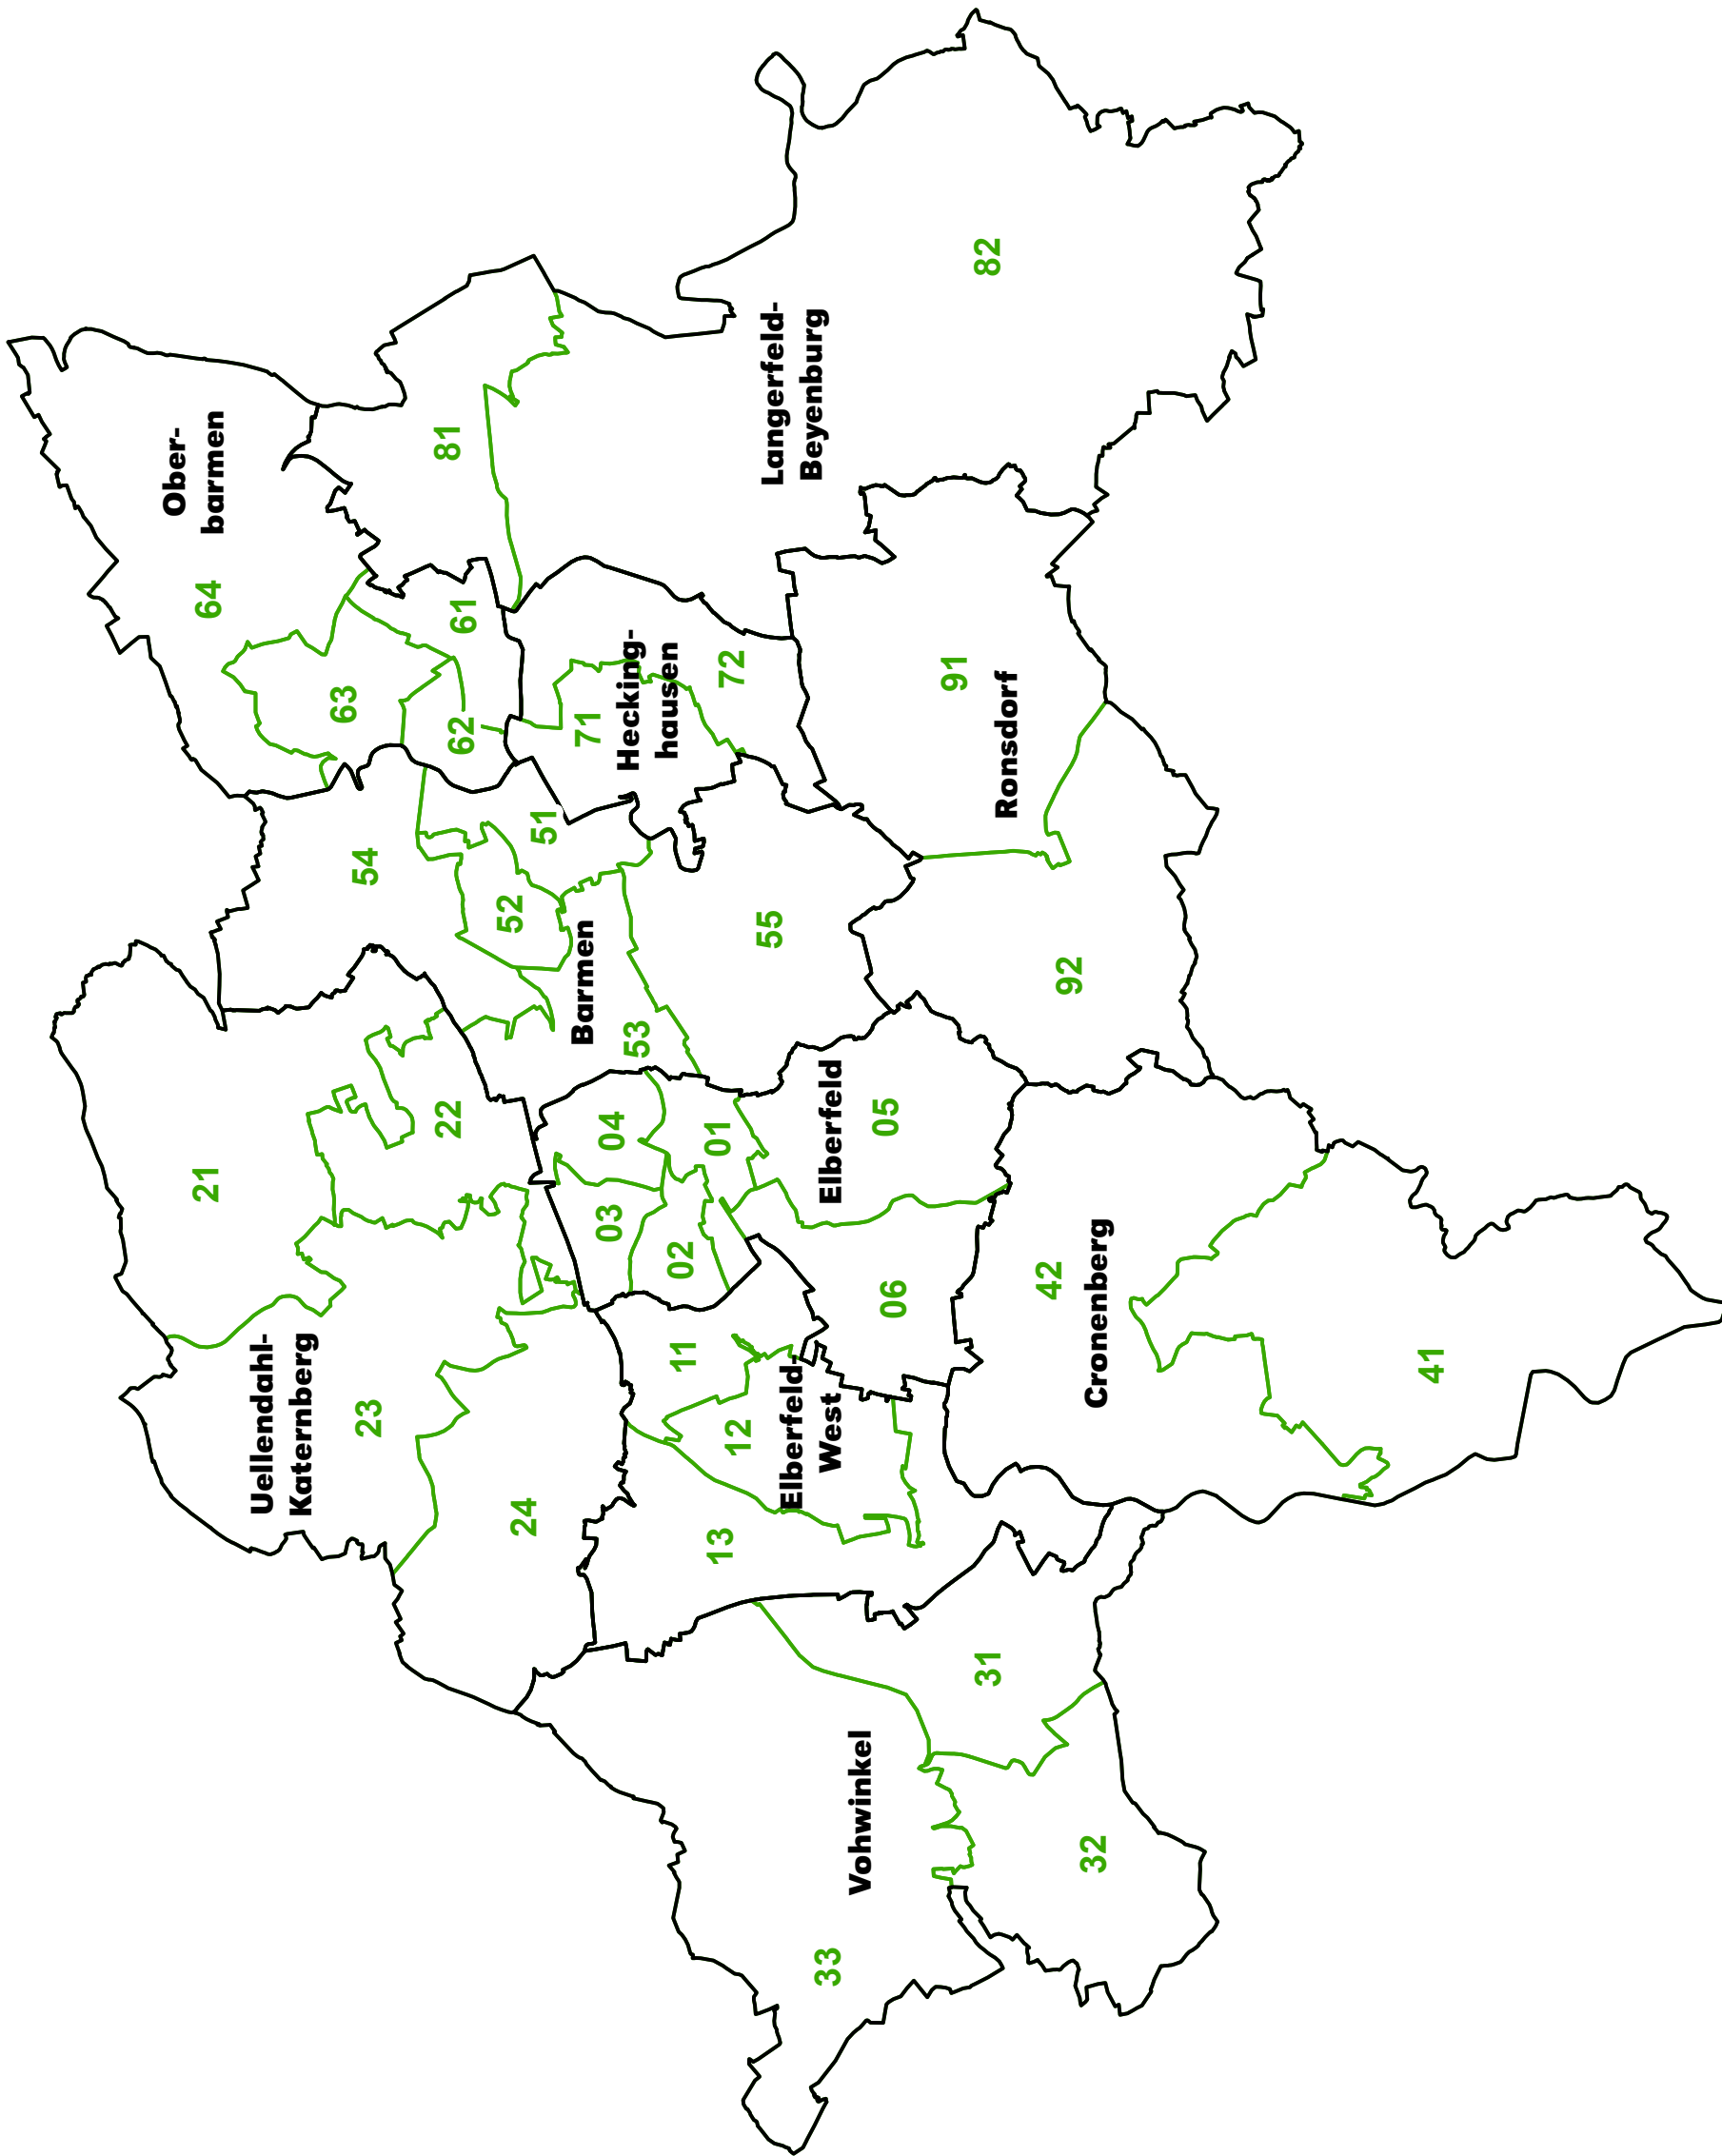

Einteilung der Wahlbezirke ab 2020

Legende

- Grenze des Stadtbezirks
- 40** Nummer des Wahlbezirks
- Grenze des Wahlbezirks

Verwendungsvorbehalt:
 Diese Karte ist urheberrechtlich geschützt.
 Nachdruck oder sonstige Vervielfältigung,
 auch in digitaler Form, nur mit Genehmigung der
 Statistikstelle

Maßstab 1 : 100.000