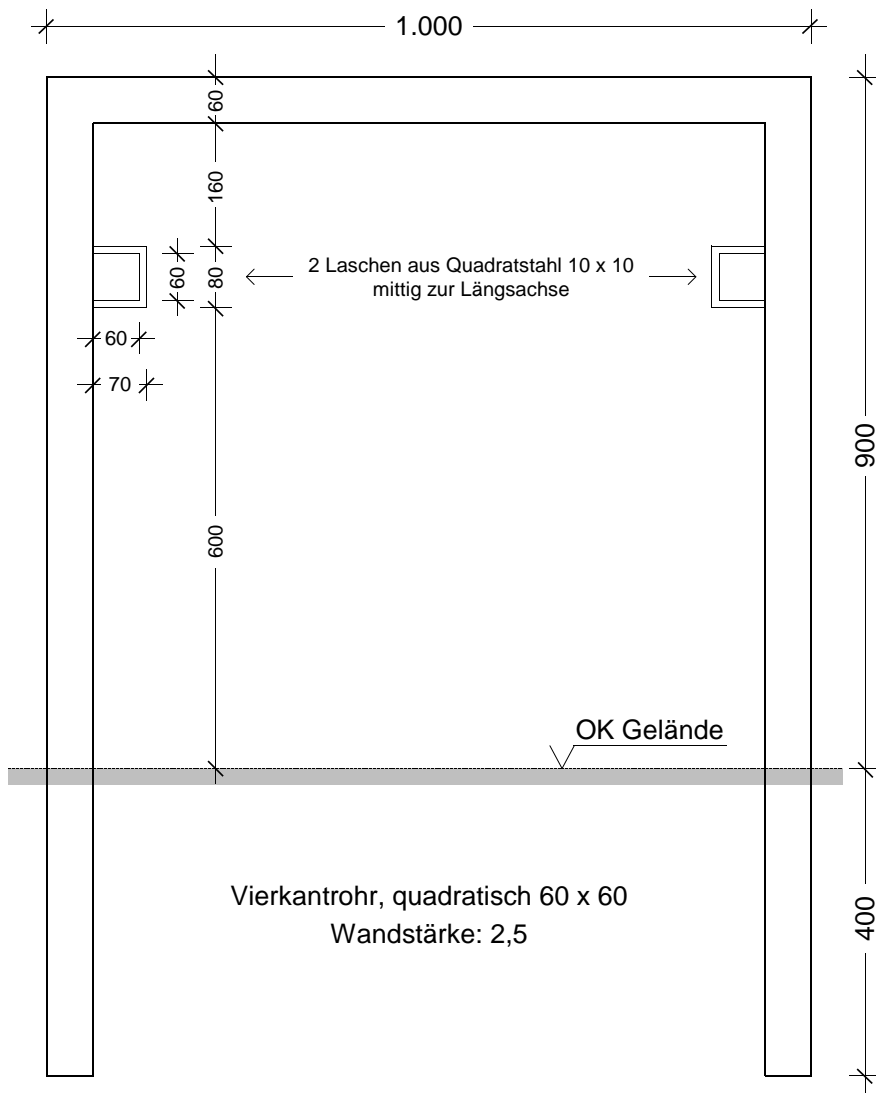

Fahrradstandbügel

Maßstab 1: 10 ; mm

Ressort 104.44 - Straßenausstattung
Voggenreiter 11.11.2010