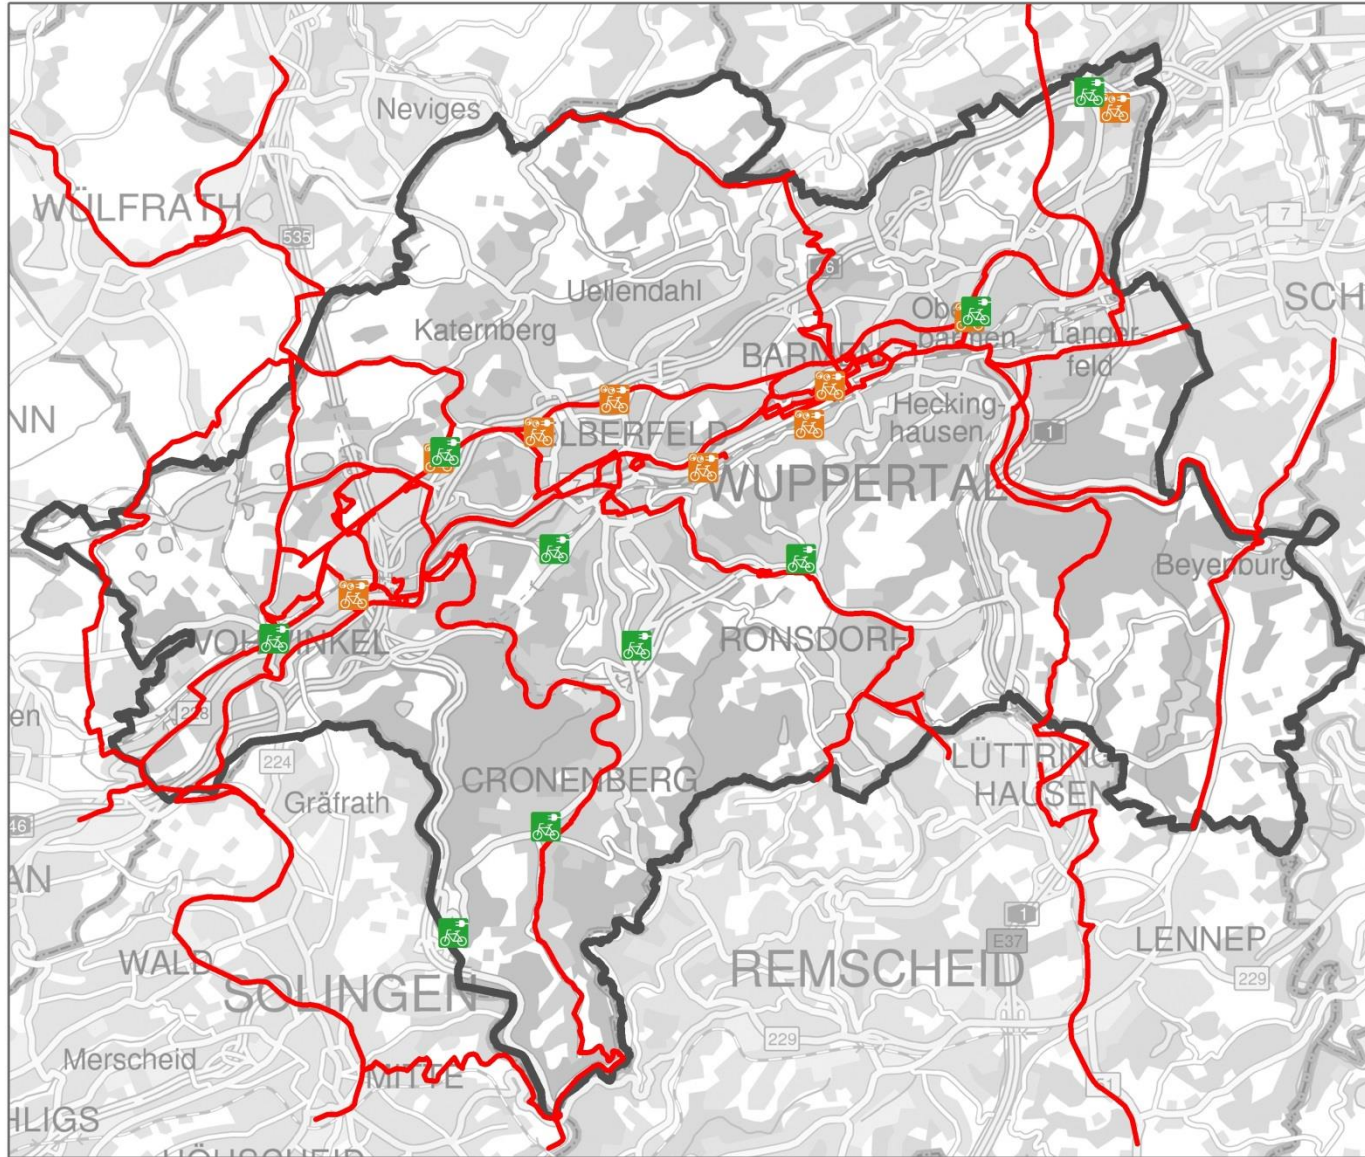

E-Fahrradverleih

Dienstleister	Zusatz	Straße	Haus- Nummer	Bezirk	Pedelec	S- Pedelec	E- Bike	E-Lasten- Rad	Akku- Ladepunkte	
1	Utopiastadt	Bahnhof Mirke	Mirker Straße	48	Elberfeld	6		7		
2	Dickten Fahrräder		Unterdörnen	93	Barmen	5				
3	pro-e-motion Wuppertal		Gustav-Freytag- Straße	8	Vohwinkel	6				
4	Skaterhalle Wicked Woods	Café Nordbahntrasse	Langobardenstraße	65	Oberbarmen	11				
5	Otto, Jürgen Zweirad		Bayreuther Straße	52	Elberfeld- West	4				
6	Flender Funways		Friedrich-Engels-Allee	54	Barmen	7				
7	Rent a Bike	Wuppertal Eskesberg	Am Eskesberg	5	Elberfeld- West	20			4	
8	Ikea	Einrichtungshaus	Schmiedestraße	81	Oberbarmen			2		
9	Nachbarschaftsrad		Emilienstraße 35	35	Barmen			1		
						59	-	-	10	4

Detaillierte Informationen unter: www.wuppertal.de/e-mobil

E-MOBILITÄT IN WUPPERTAL

Ladestationen/Verleih E-Fahrräder

LEGENDE

-  Ladestation (öffentlich, halböffentlich)
-  E-Fahrradverleih und Reparatur
-  Radverkehrsnetz NRW (Auszug)

IMPRESSUM

Herausgeber: Stadt Wuppertal
 Bearbeitung: Ressort Straßen und Verkehr
 Layout: Ressort Vermessung, Katasteramt und Geodaten
 Kartengrundlage: Stadtkartenwerk
 Datenstand: 19.11.2019
 Maßstab: 1:100.000