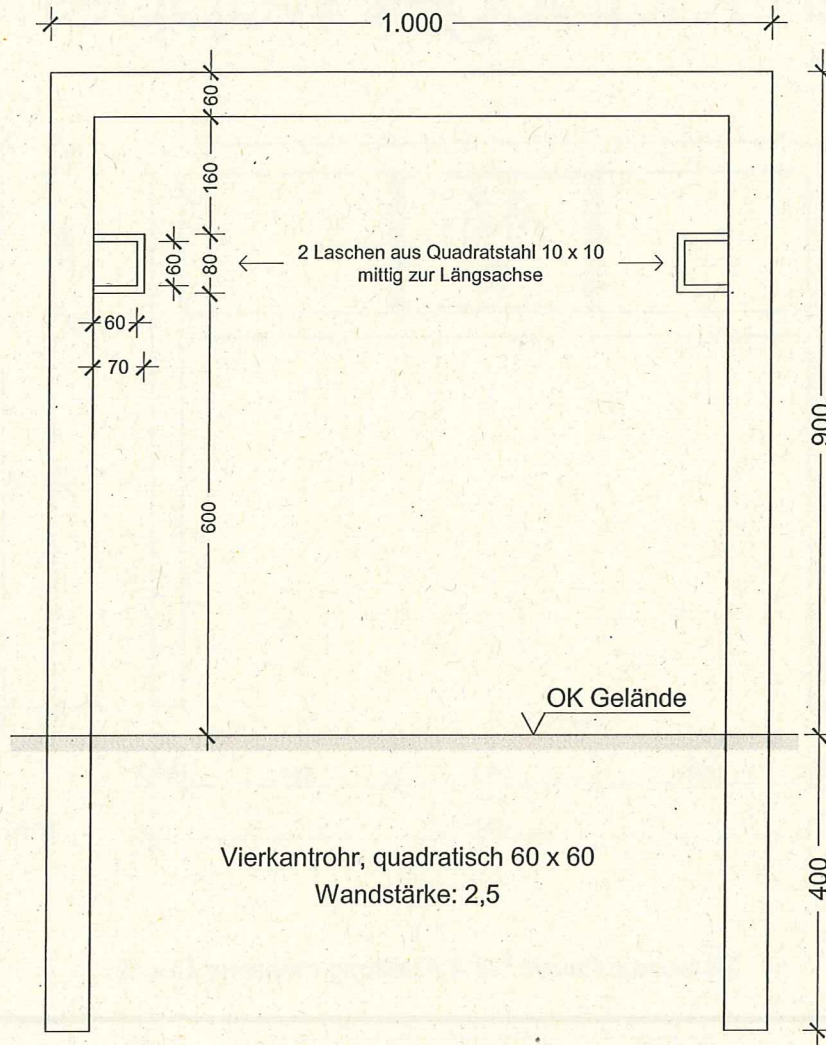

Fahrradstandbügel

Maßstab 1: 10 ; mm

 **Wuppertal**

Ressort 104.44 - Straßenausstattung
Voggenreiter 11.11.2010