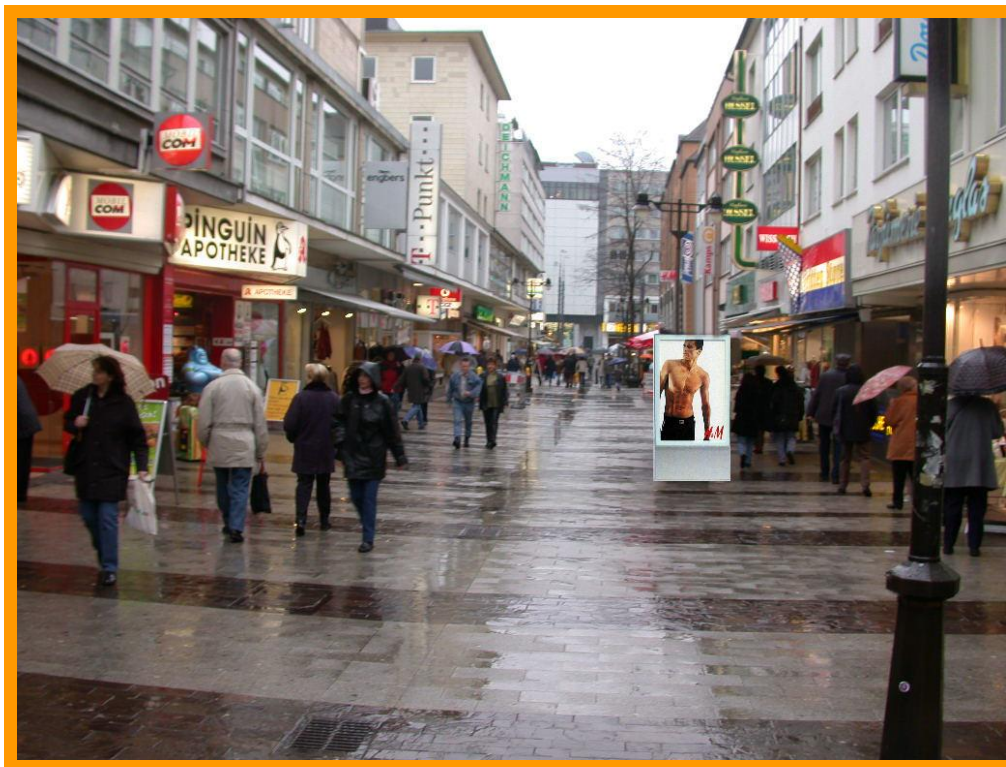

STRÖER

out of home media

Skizzierung des Bauvorhabens

City Light Poster im Austausch der Boulevardvitrinen

Werth 21 in Wuppertal (St0 321)

Der exakte Standort des geplanten Vorhabens ist dem Lageplan zu entnehmen!