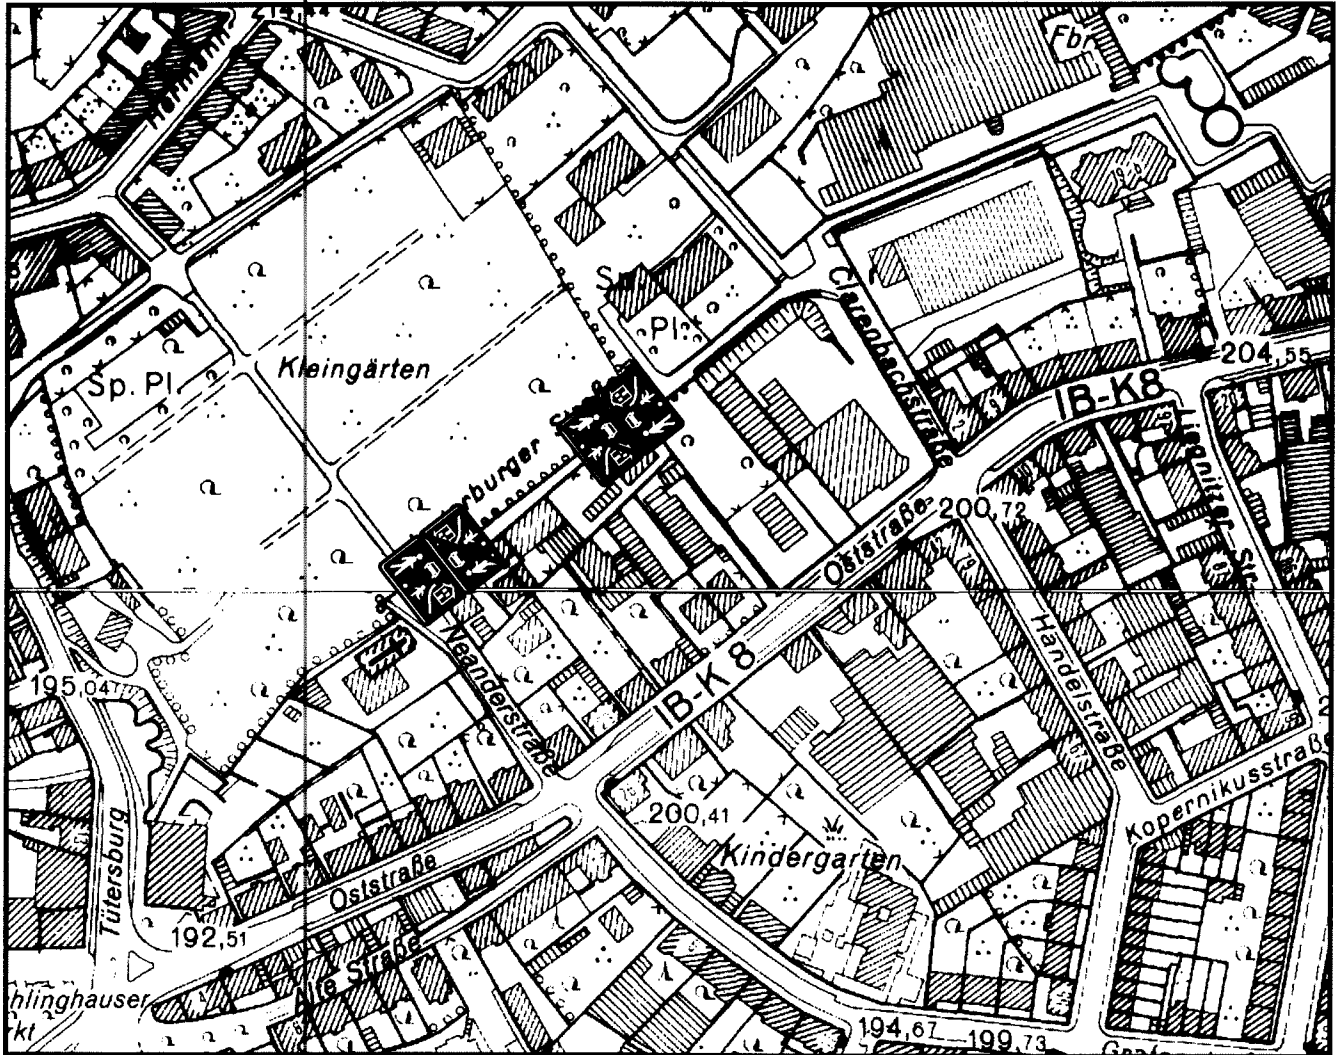

Verkehrsberuhigte Zonen in Wuppertal

Straßenname: Insterburger Straße **Ortsteil:** Oberbarmen (Wichlinghausen)

Beschluss: 11.07.03

Zone:

Legende

Beschilderung (Anfang / Ende/ doppelseitig)

Beschilderung (Anfang)

Beschilderung (Ende)

Einbahnstraße

Verbot der Einfahrt