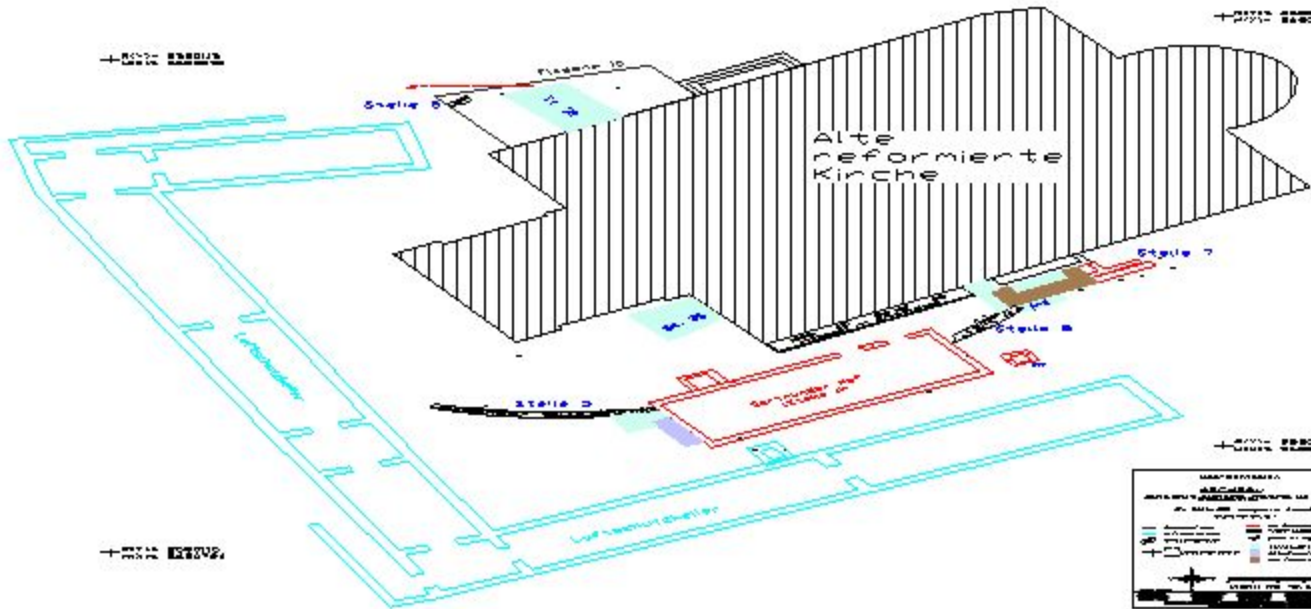

+ 0000 - 000000

+ 0000 - 000000

Alte  
reformierte  
Kirche  
Mierthe

Fliesen 10

Stalle 6

Stalle 7

Stalle 8

Stalle 9

Kap. Kuchentischler

Lep. Kuchentischler

+ 0000 - 000000

+ 0000 - 000000

MAPPESTRADE

ALTE REFORMIRTE KIRCHE MIERTHE

1:1000

—	Wand	—	Stalle
—	Decke	—	Fliesen
—	Fenster	—	Stalle
—	Tür	—	Fliesen
—	Stalle	—	Fliesen
—	Fliesen	—	Stalle

0 1 2 3 4 5 6 7 8 9 10

1:1000