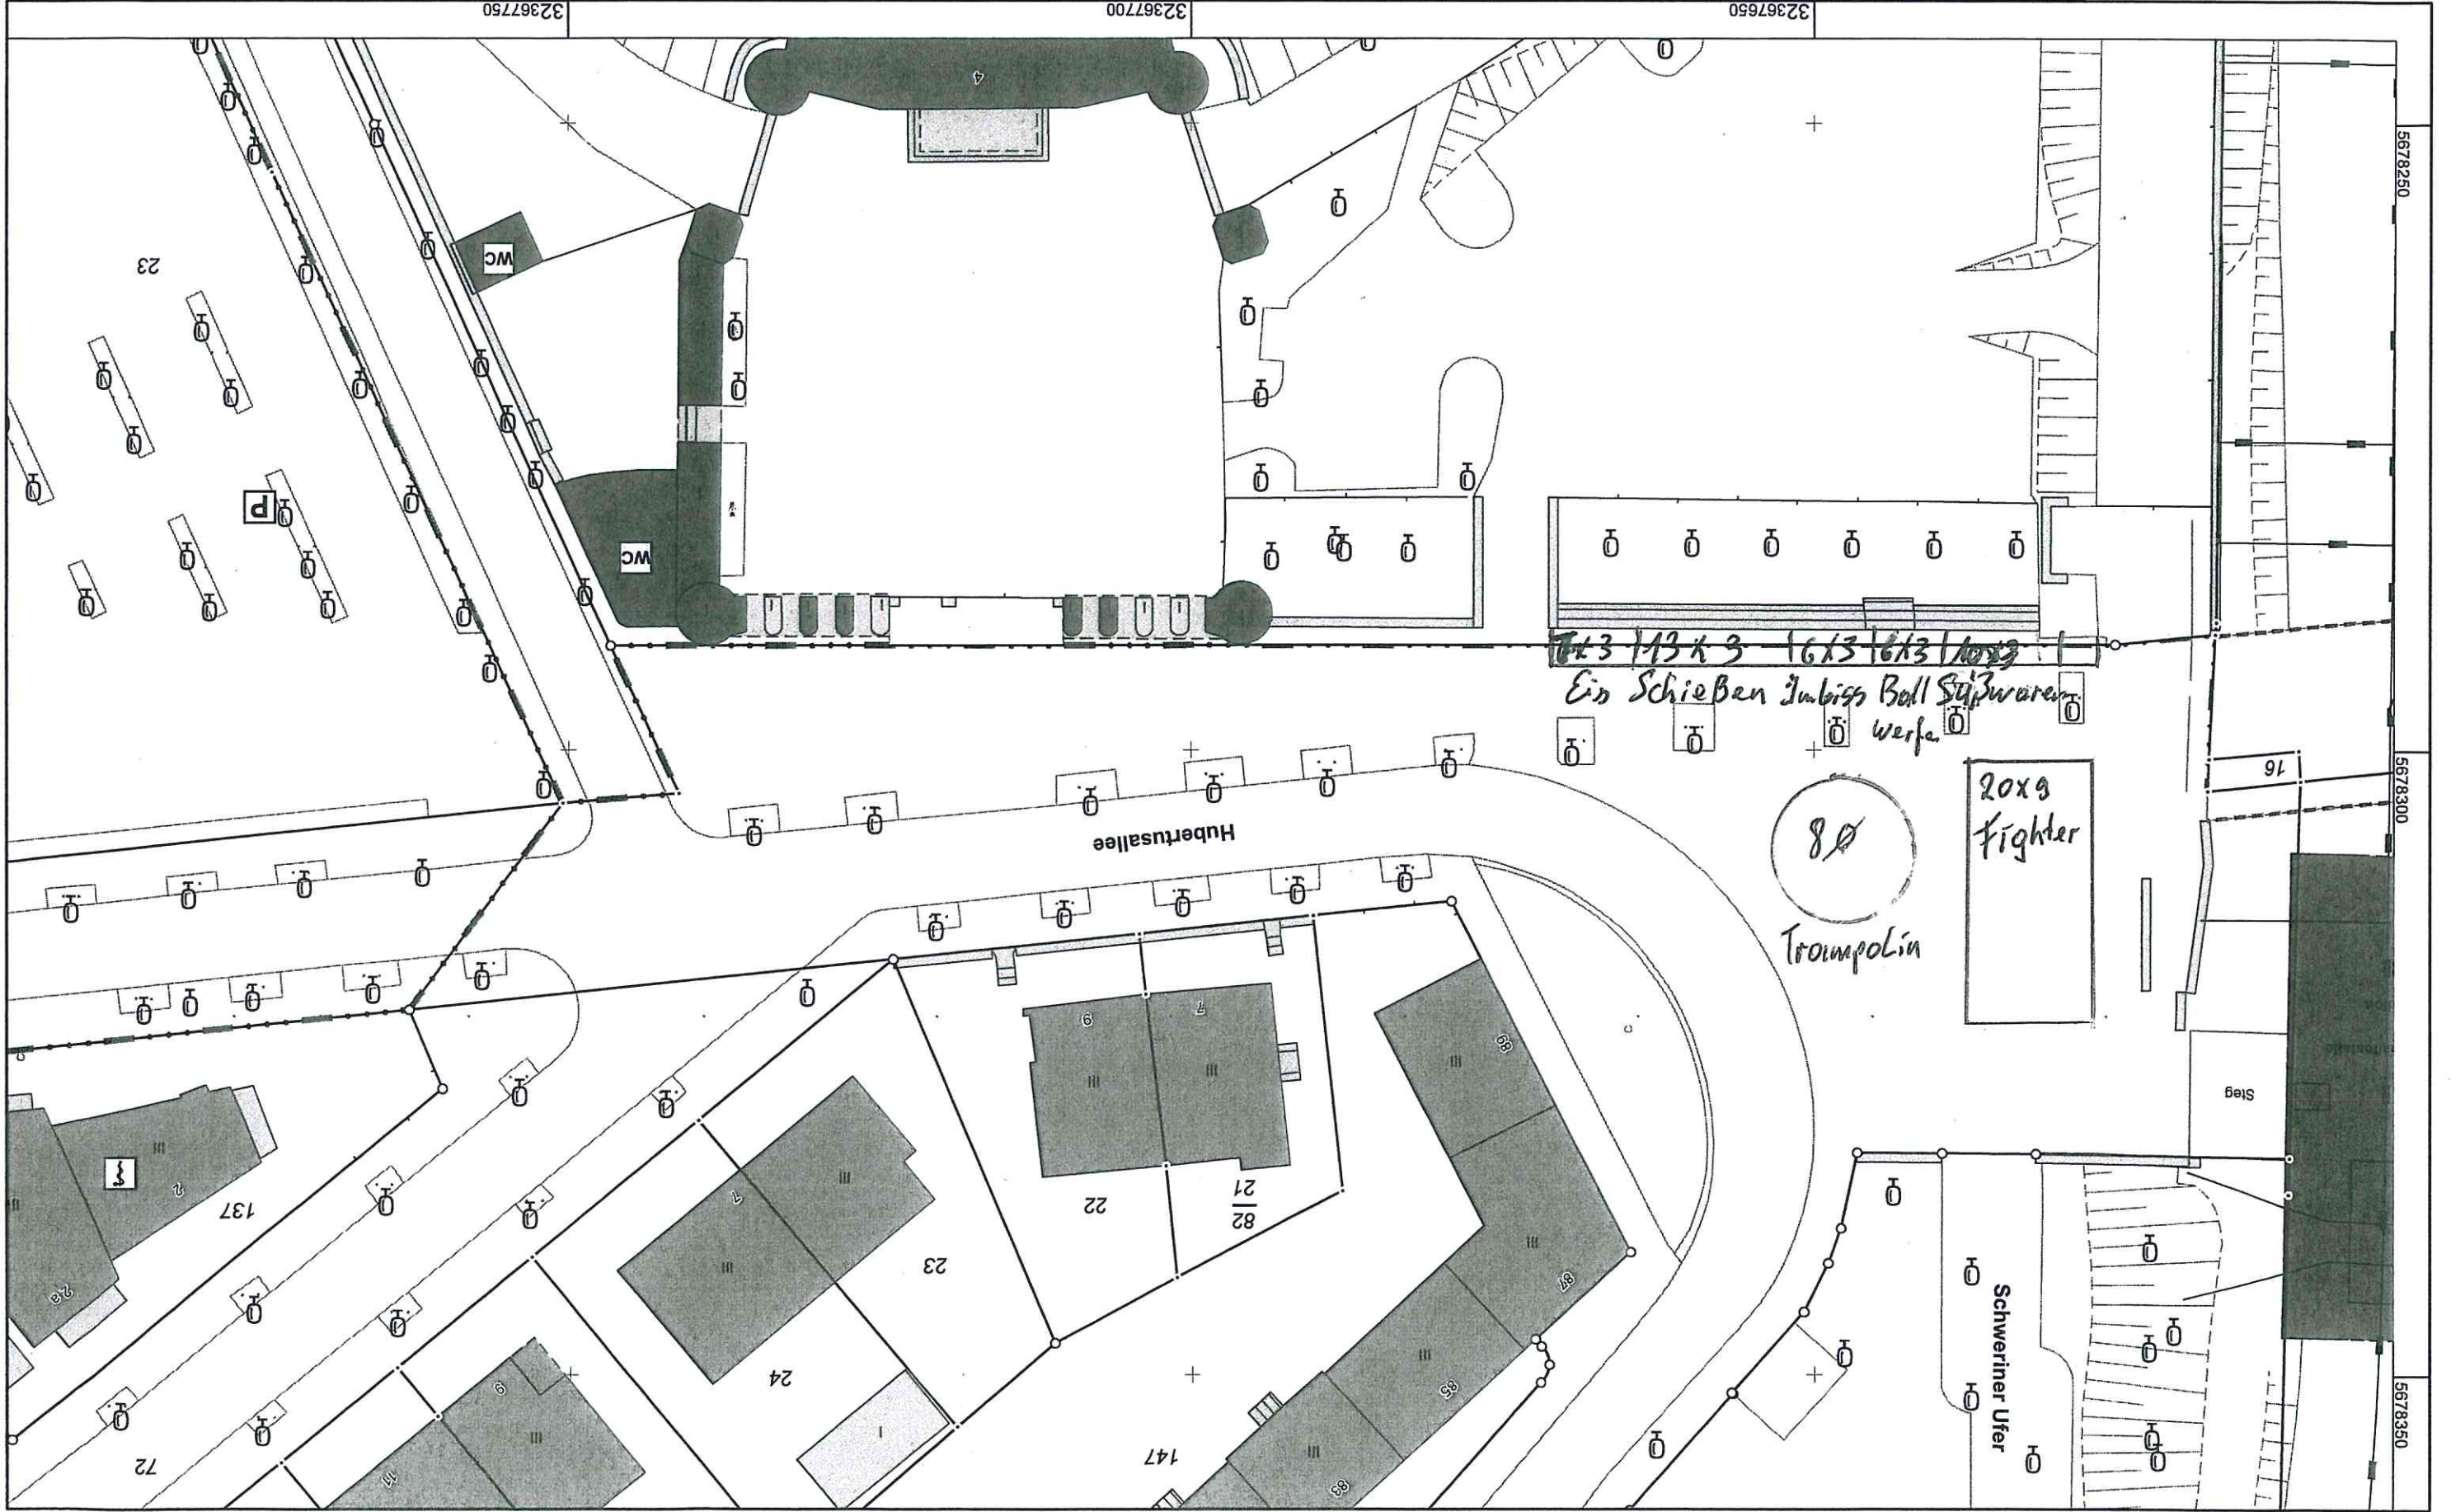

*H. Fiehm*

© Stadt Wuppertal  
Maßstab 1:500  
Meiler 25 20 15 10 5

Stadt Wuppertal  
Katasteramt  
Johannes-Rau-Platz 1  
42275 Wuppertal

Furstück: 107177

Gemarkung: Elberfeld  
Sonborner Straße 11, Wuppertal

Flurstück: 263  
 Flur: 264  
 Gemarkung: Elberfeld  
 Sonnborner Ufer, Wuppertal u.a.

Erstellt: 09.04.2019  
 Zeichen: 19-1027