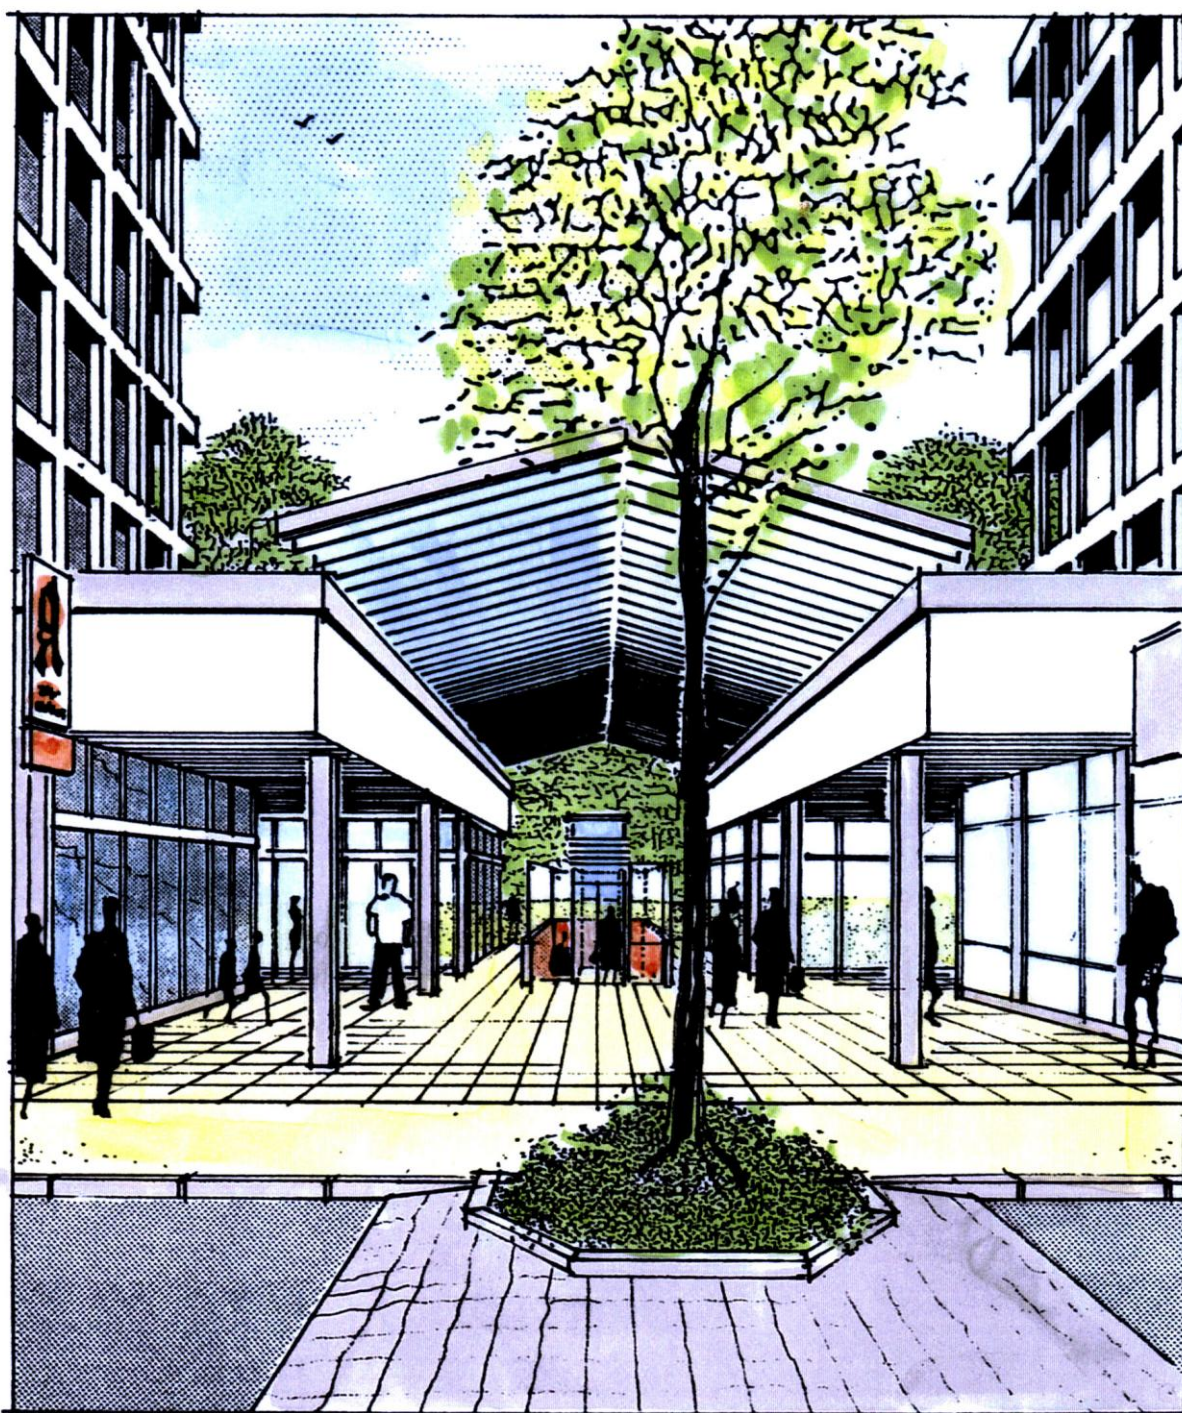

Deweerthscher Garten

Neubau einer Tiefgarage unter dem Park

Blick auf den neuen Glasaufzug
Stand 21.04.2003

Schwittay Architekten und Ingenieure

Dipl. Ing. Klaus Schwittay
Staubenthaler Strasse 3
42369 Wuppertal
0202 - 246930