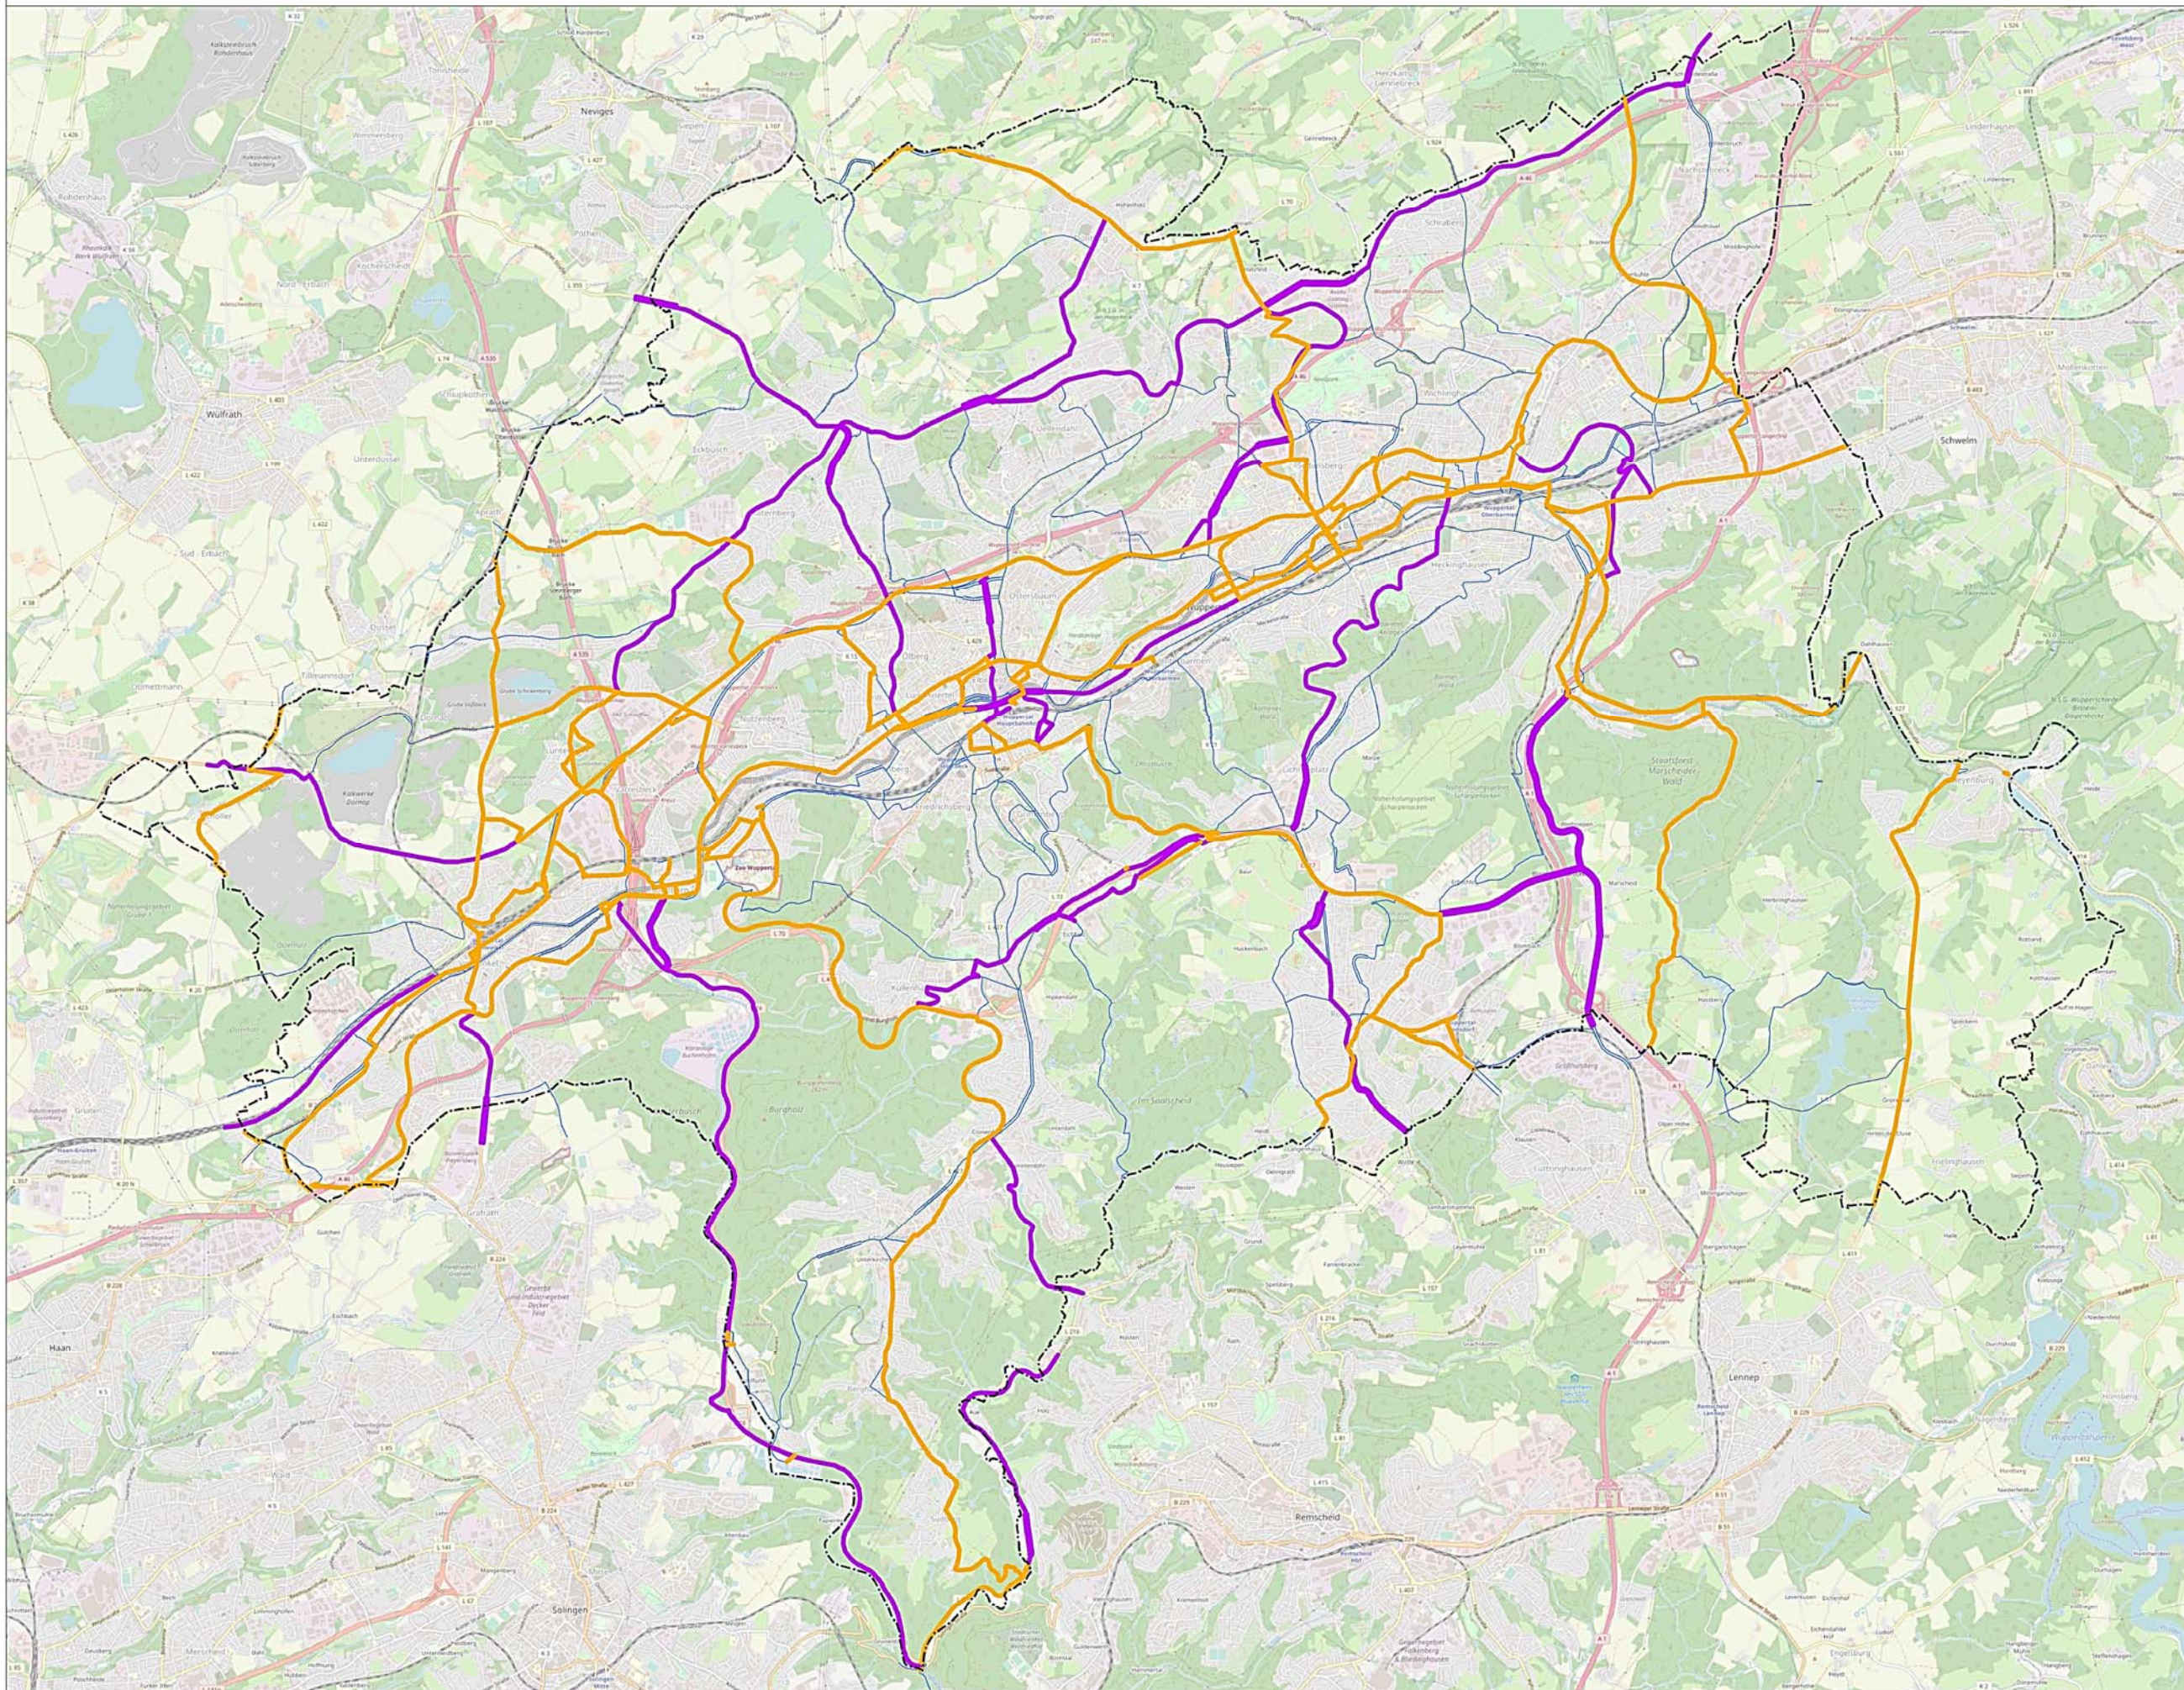

# Radverkehrskonzept Stadt Wuppertal

### Legende

- Netzverlauf 2018
- wegweisende Beschilderung Radnetz NRW (Bestand 2018)
- Ergänzung der wegweisenden Beschilderung (Planung)
- Stadtgrenze