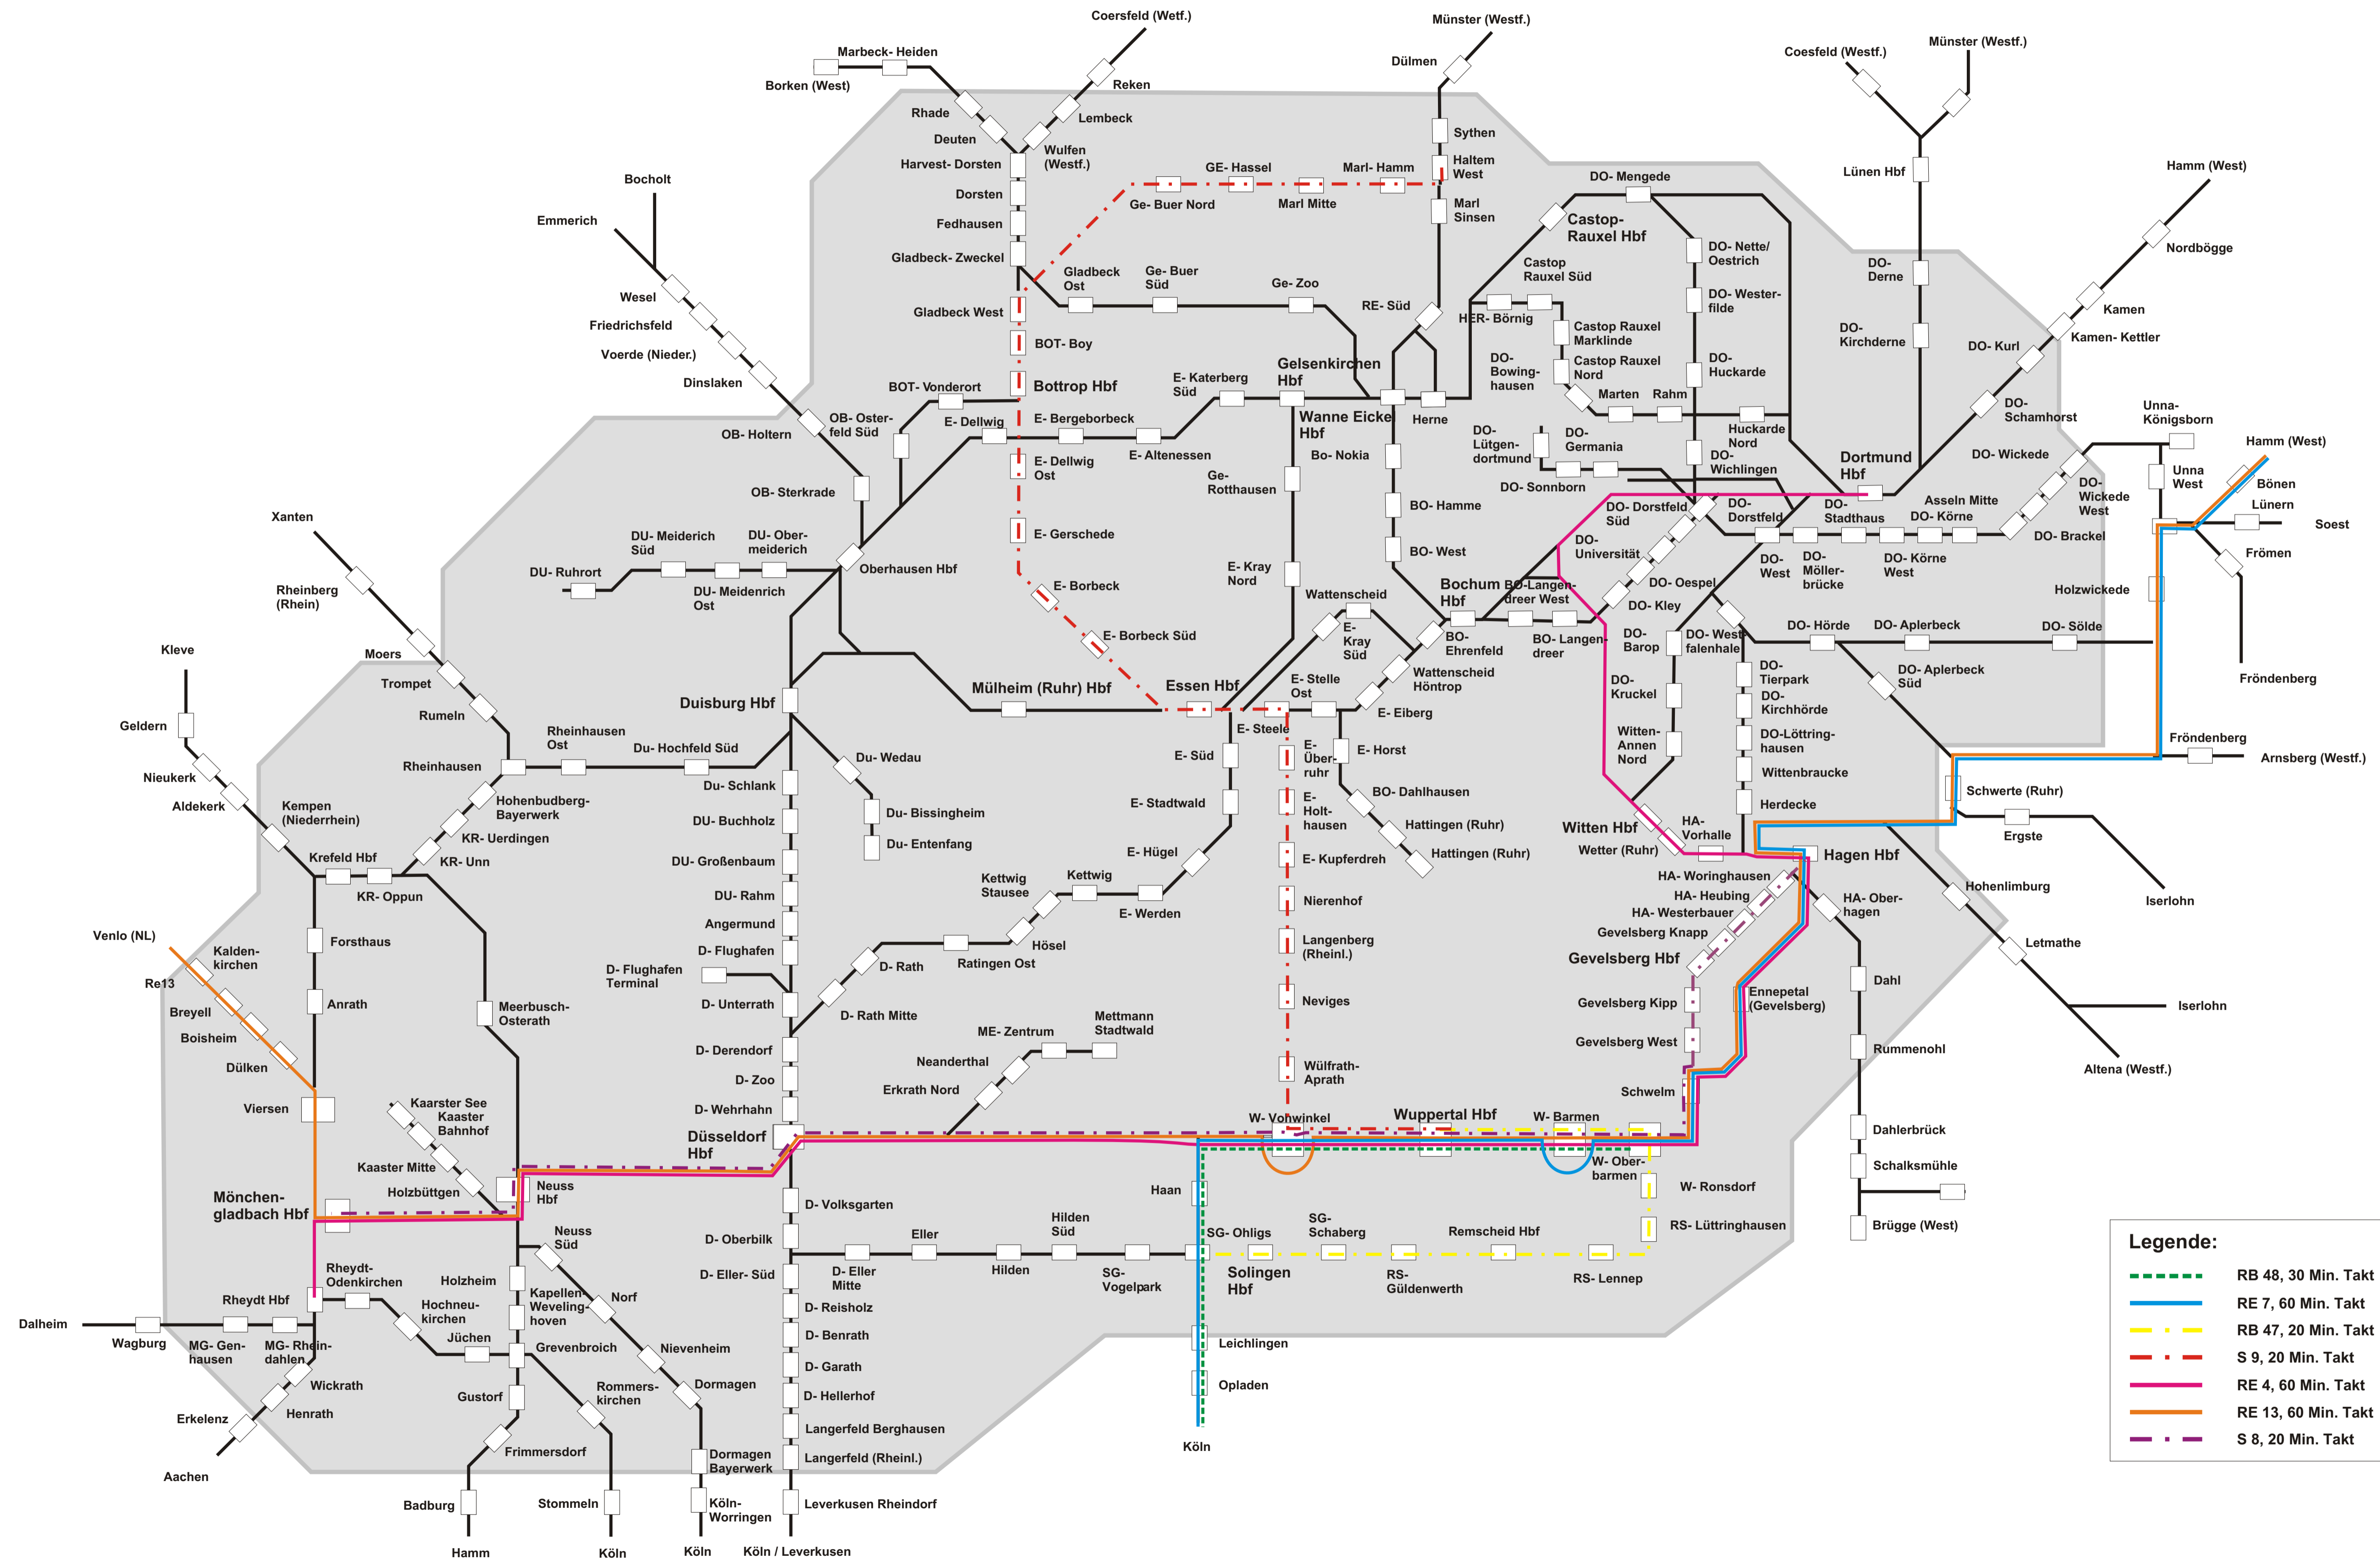

Anlage 02, SPNV 2004 ohne Tausch der RE 13 (gültig ab 12/2003)

Legende:

- - -	RB 48, 30 Min. Takt
—	RE 7, 60 Min. Takt
- · -	RB 47, 20 Min. Takt
- · -	S 9, 20 Min. Takt
—	RE 4, 60 Min. Takt
—	RE 13, 60 Min. Takt
- · -	S 8, 20 Min. Takt