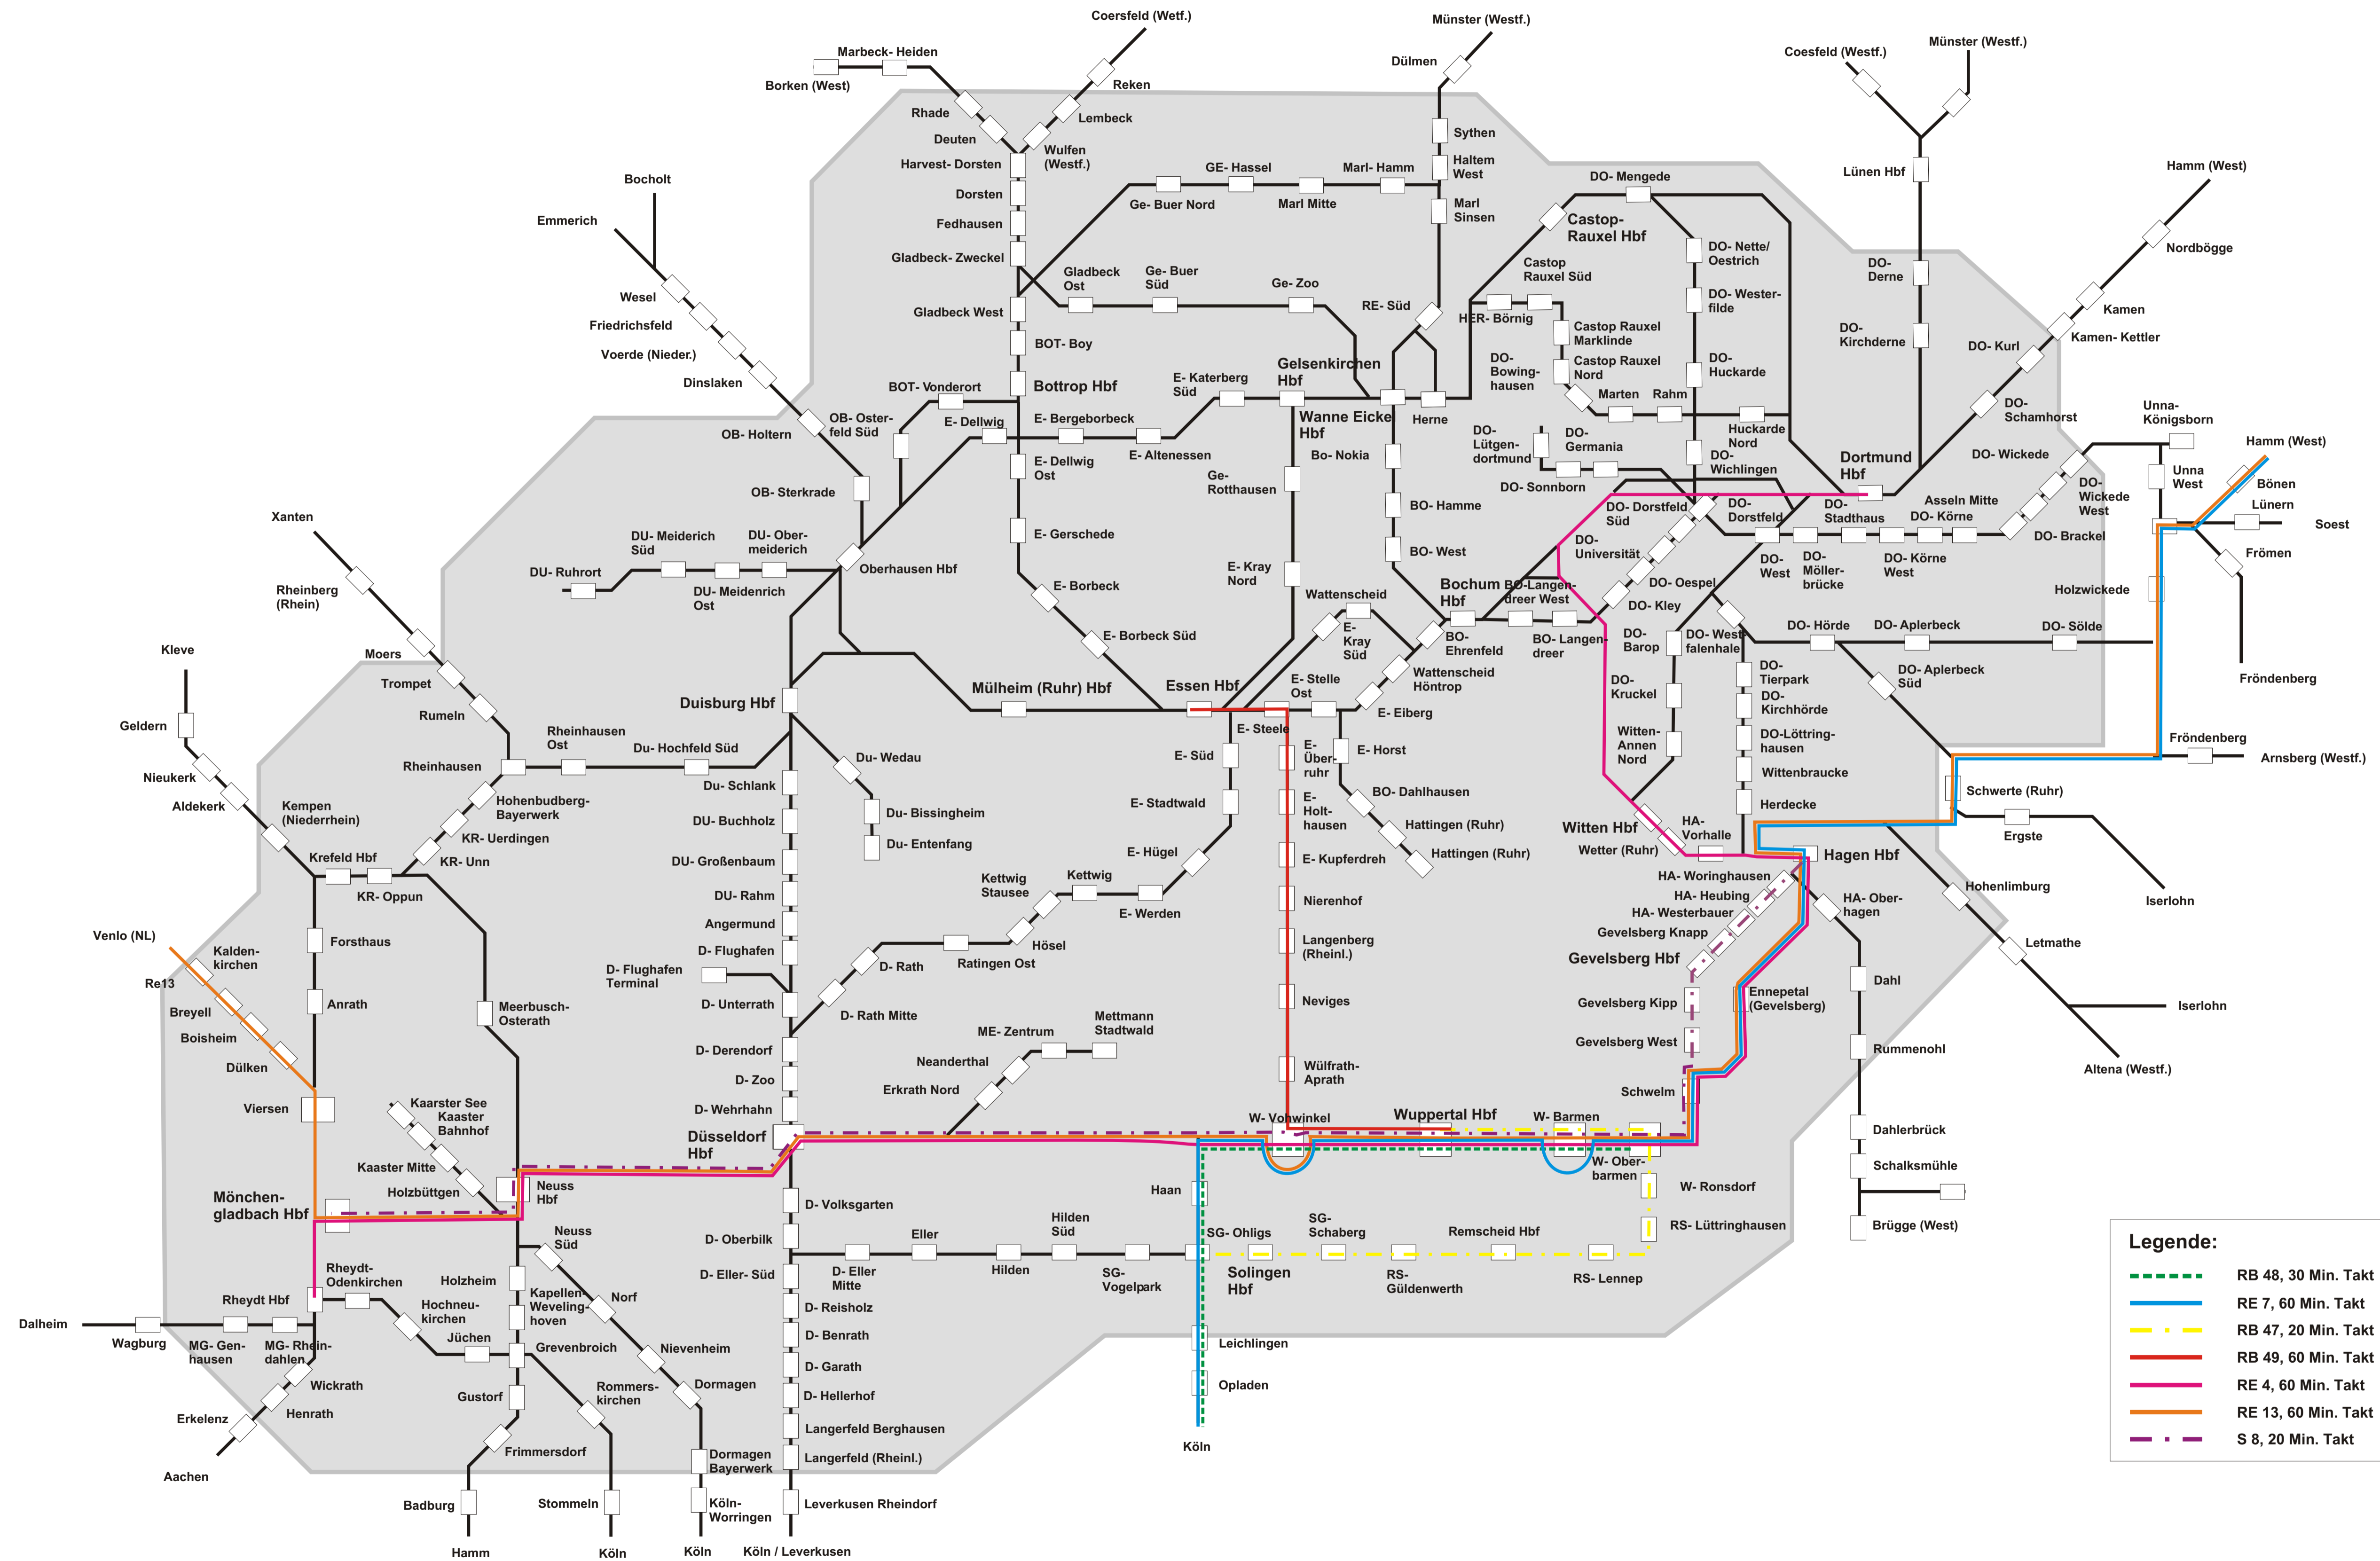

Anlage 01, SPNV 2003 (gültig bis 12/2003)

Legende:

- - -	RB 48, 30 Min. Takt
—	RE 7, 60 Min. Takt
- · -	RB 47, 20 Min. Takt
—	RB 49, 60 Min. Takt
—	RE 4, 60 Min. Takt
—	RE 13, 60 Min. Takt
- · -	S 8, 20 Min. Takt