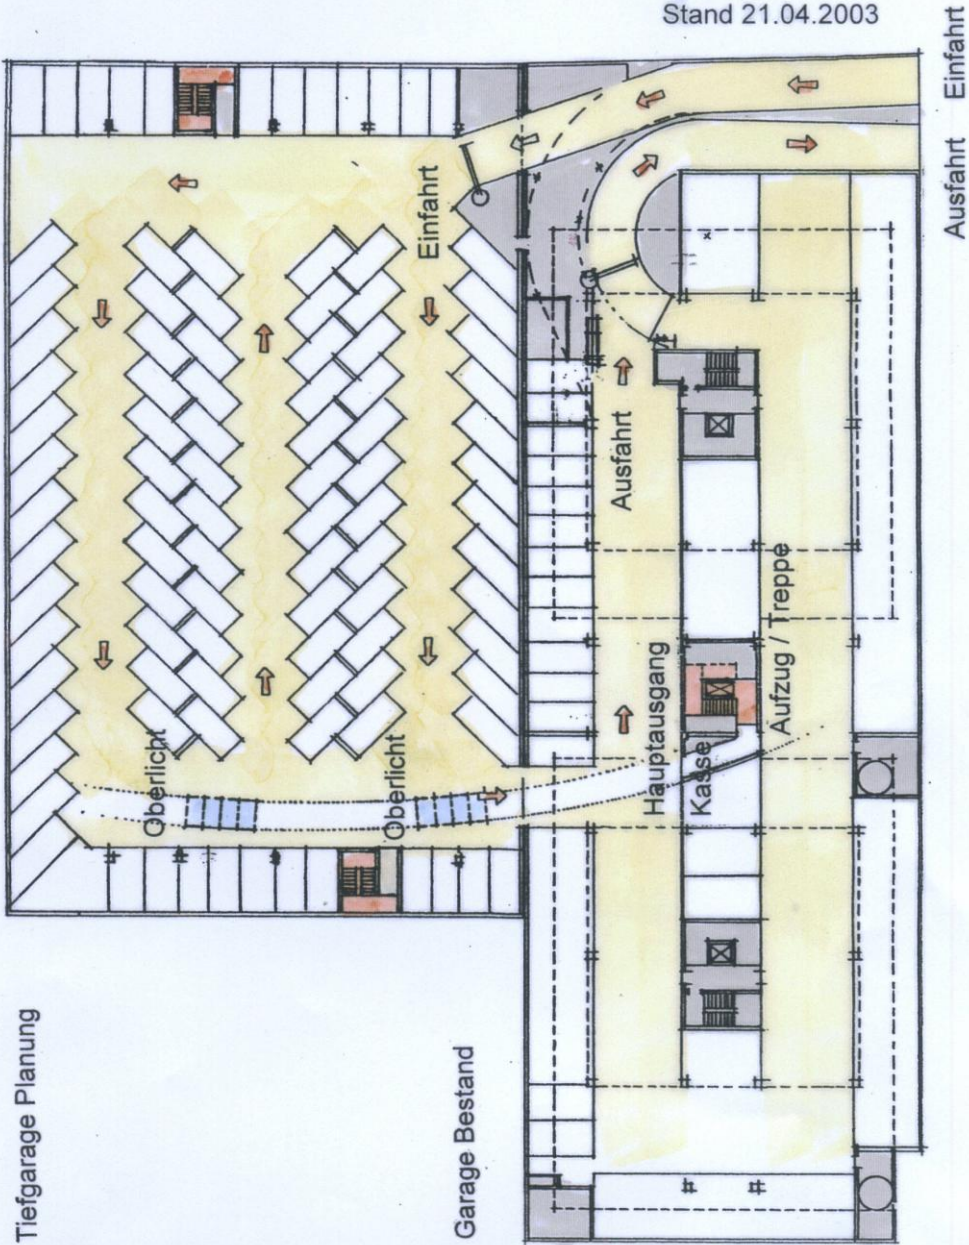

Deweerthscher Garten

Neubau einer Tiefgarage unter dem Park

Lageplan M 1 : 500
Stand 21.04.2003

Schwittay Architekten und Ingenieure

Dipl. Ing. Klaus Schwittay
Staubenthaler Strasse 3
42369 Wuppertal
0202 - 246930