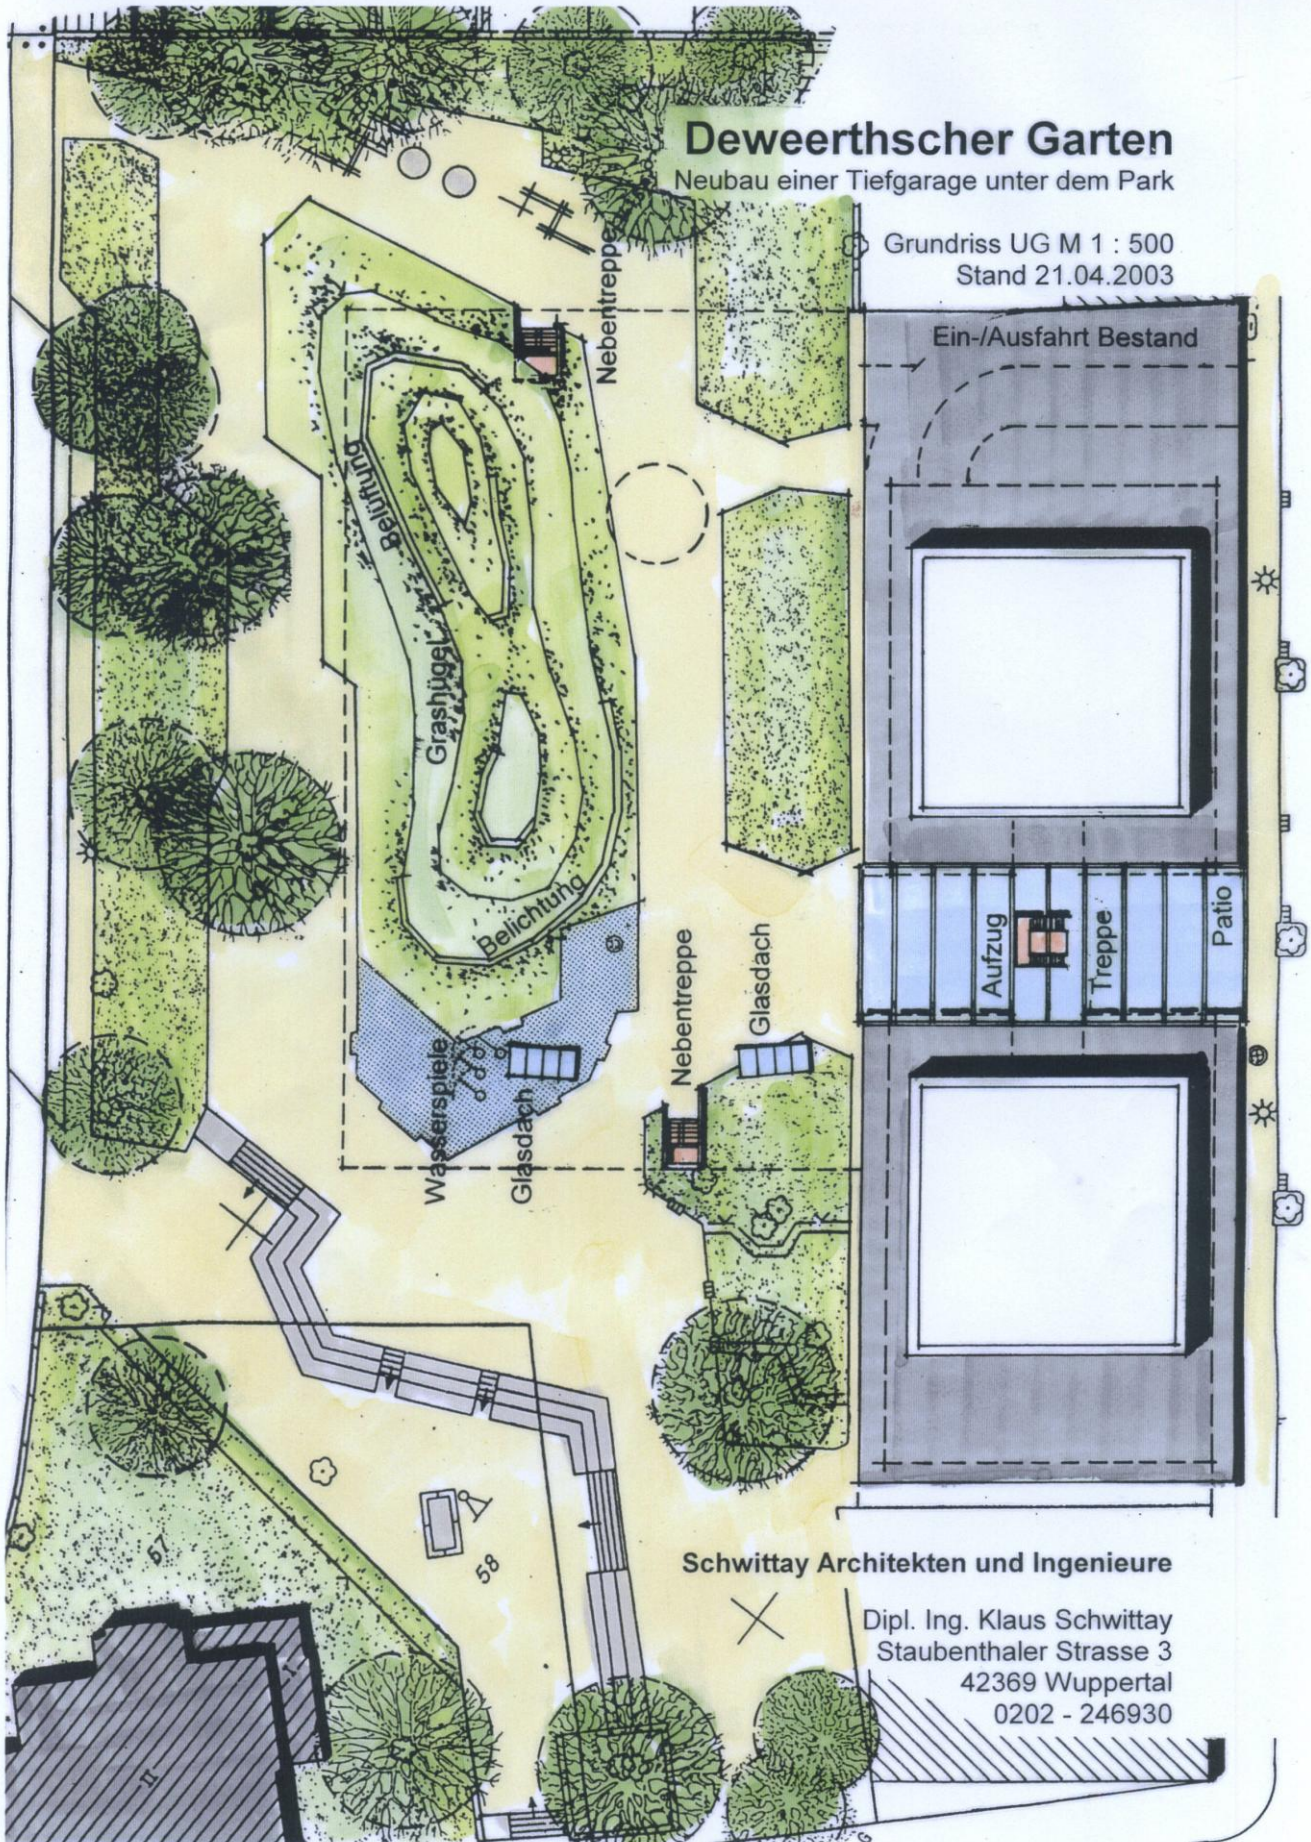

Deweerthscher Garten

Neubau einer Tiefgarage unter dem Park

Grundriss UG M 1 : 500

Stand 21.04.2003

Schwittay Architekten und Ingenieure

Dipl. Ing. Klaus Schwittay
Staubenthaler Strasse 3
42369 Wuppertal
0202 - 246930