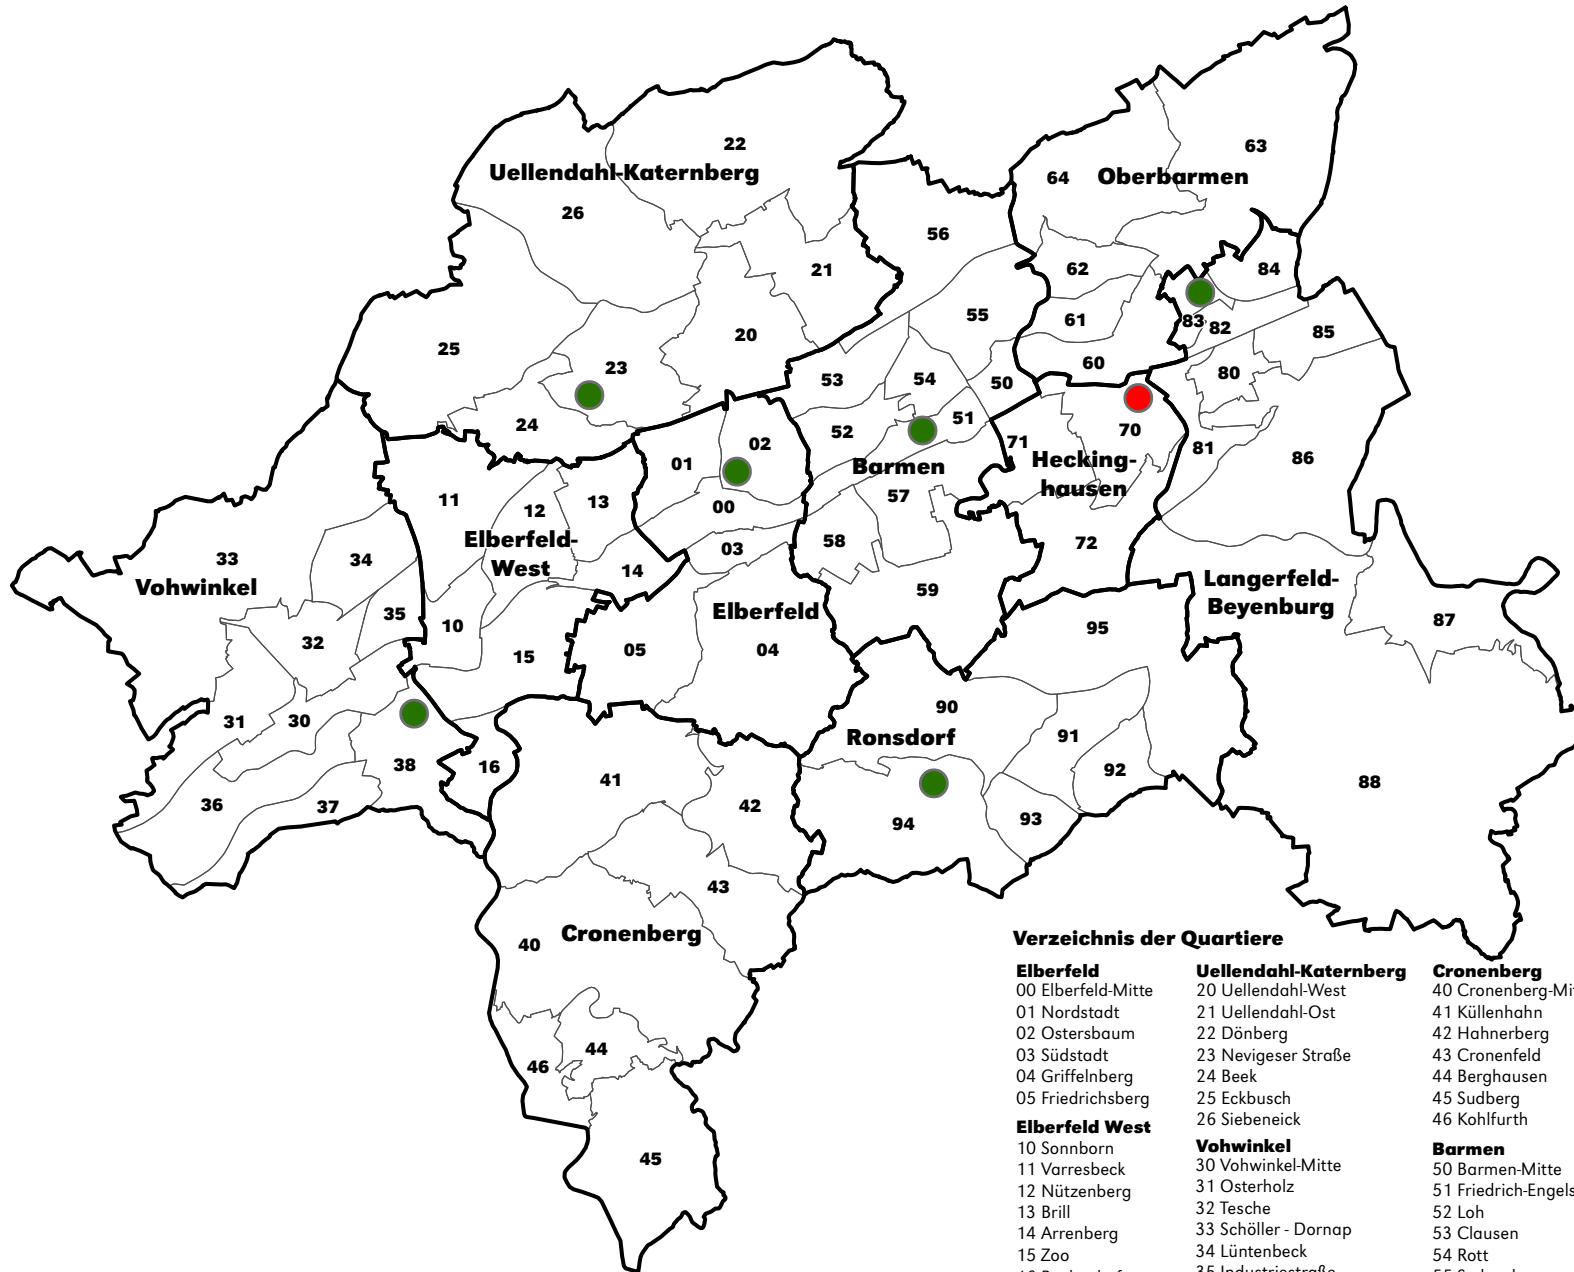

Standorte der Gesamtschulen in Wuppertal

Legende

- Grenze der Quartiere
- 40** Nummer des Quartiers
- Grenze der Stadtbezirke

- bestehende Gesamtschulen
- geplante Gesamtschule Bockmühle

Verwendungsvorbehalt:

- 00 Elberfeld-Mitte
- 01 Nordstadt
- 02 Ostersbaum
- 03 Südstadt
- 04 Griffenberg
- 05 Friedrichsberg

Elberfeld West

- 10 Sonnborn
- 11 Varresbeck
- 12 Nützenberg
- 13 Brill
- 14 Arrenberg
- 15 Zoo
- 16 Buchenhofen

Uellendahl-Katernberg

- 20 Uellendahl-West
- 21 Uellendahl-Ost
- 22 Dönberg
- 23 Nevigeser Straße
- 24 Beek
- 25 Eckbusch
- 26 Siebeneick

Vohwinkel

- 30 Vohwinkel-Mitte
- 31 Osterholz
- 32 Tesche
- 33 Schöller - Dornap
- 34 Lüntenberg
- 35 Industriestraße
- 36 Westring
- 37 Höhe
- 38 Schrödersbusch

Cronenberg

- 40 Cronenberg-Mitte
- 41 Küllenhahn
- 42 Hahnerberg
- 43 Cronenfeld
- 44 Berghausen
- 45 Sudberg
- 46 Kohlfurth

Barmen

- 50 Barmen-Mitte
- 51 Friedrich-Engels-Allee
- 52 Loh
- 53 Clausen
- 54 Rott
- 55 Sedansberg
- 56 Hatzfeld
- 57 Kothen
- 58 Hesselberg
- 59 Lichtenplatz