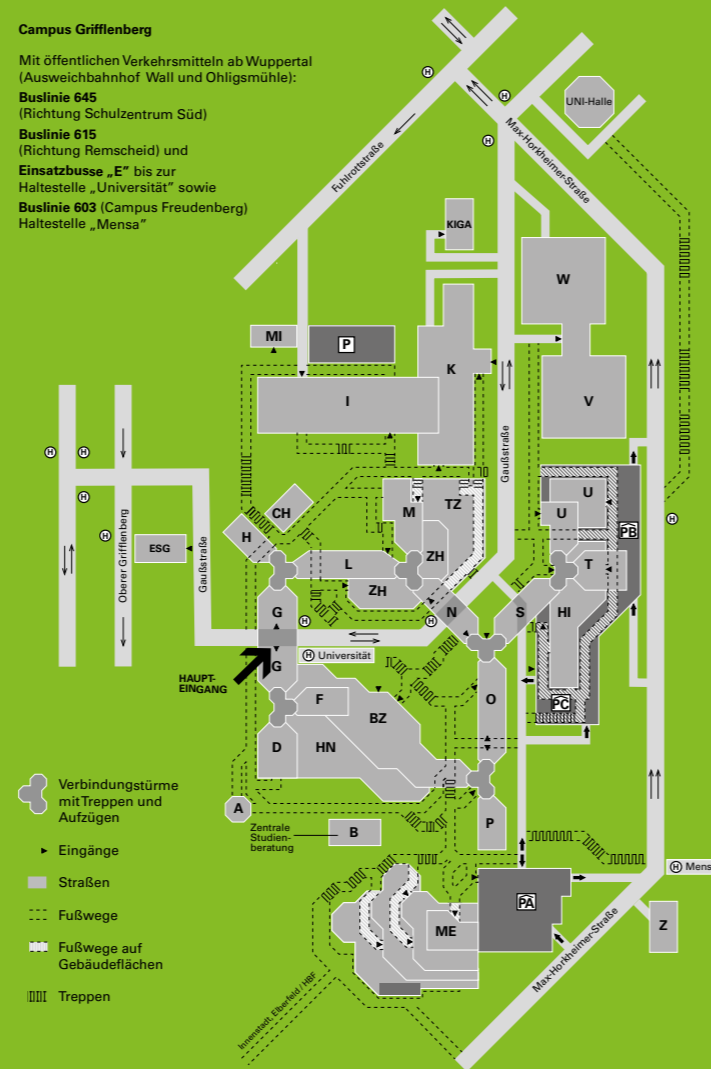

Ein Angebot speziell für Mädchen?

Ja, genau! Auch wenn sich schon viel getan hat in den vergangenen Jahren, der Frauenanteil in den MINT-Fächern ist nach wie vor „ausbaufähig“. Sehr gute Studienbedingungen und hervorragende Berufsaussichten sind dabei zwei wichtige Argumente für die Aufnahme eines Studiums im MINT-Bereich.

Was ist die SommerUni?

Mit der SommerUni öffnet die Bergische Universität ihr naturwissenschaftliches und technisches Studienangebot für Schülerinnen ab Klasse 10 und Abiturientinnen. Eine Woche lang, jeweils kurz vor den NRW-Sommerferien, können interessierte junge Frauen den Studienalltag auf Probe kennenlernen. Das Klassenzimmer hat Pause und stattdessen stehen Uni-Seminare, Übungen, Vorträge, Laborexperimente und Exkursionen auf dem Programm. Ohne Hürden Uniluft schnuppern: Studentinnen der beteiligten Fächer stehen den Teilnehmerinnen als Tutorinnen zur Seite und lotsen euch durch den Uni-Dschungel.

Campus Griffenberg

Mit öffentlichen Verkehrsmitteln ab Wuppertal (Ausweichbahnhof Wall und Ohligsmühle):

Buslinie 645
(Richtung Schulzentrum Süd)

Buslinie 615
(Richtung Remscheid) und

Einsatzbusse „E“ bis zur Haltestelle „Universität“ sowie

Buslinie 603 (Campus Freudenberg)
Haltestelle „Mensa“

Bergische Universität Wuppertal

Die Gleichstellungsbeauftragte
Dr. Christel Hornstein
Gaußstr. 20, 42119 Wuppertal
Tel.: 0202 439 - 52 55
Fax: 0202 439 - 33 17

sommeruni@uni-wuppertal.de
www.sommer.uni-wuppertal.de
f /SommerUniWuppertal

FÜR SCHÜLERINNEN
DER OBERSTUFE
UND ABITURIENTINNEN

SommerUni 2018

Informieren – Entdecken – Ausprobieren – Erforschen

Eine Woche studieren auf Probe für junge Frauen in Naturwissenschaft und Technik

2. – 6. Juli 2018

BERGISCHE
UNIVERSITÄT
WUPPERTAL