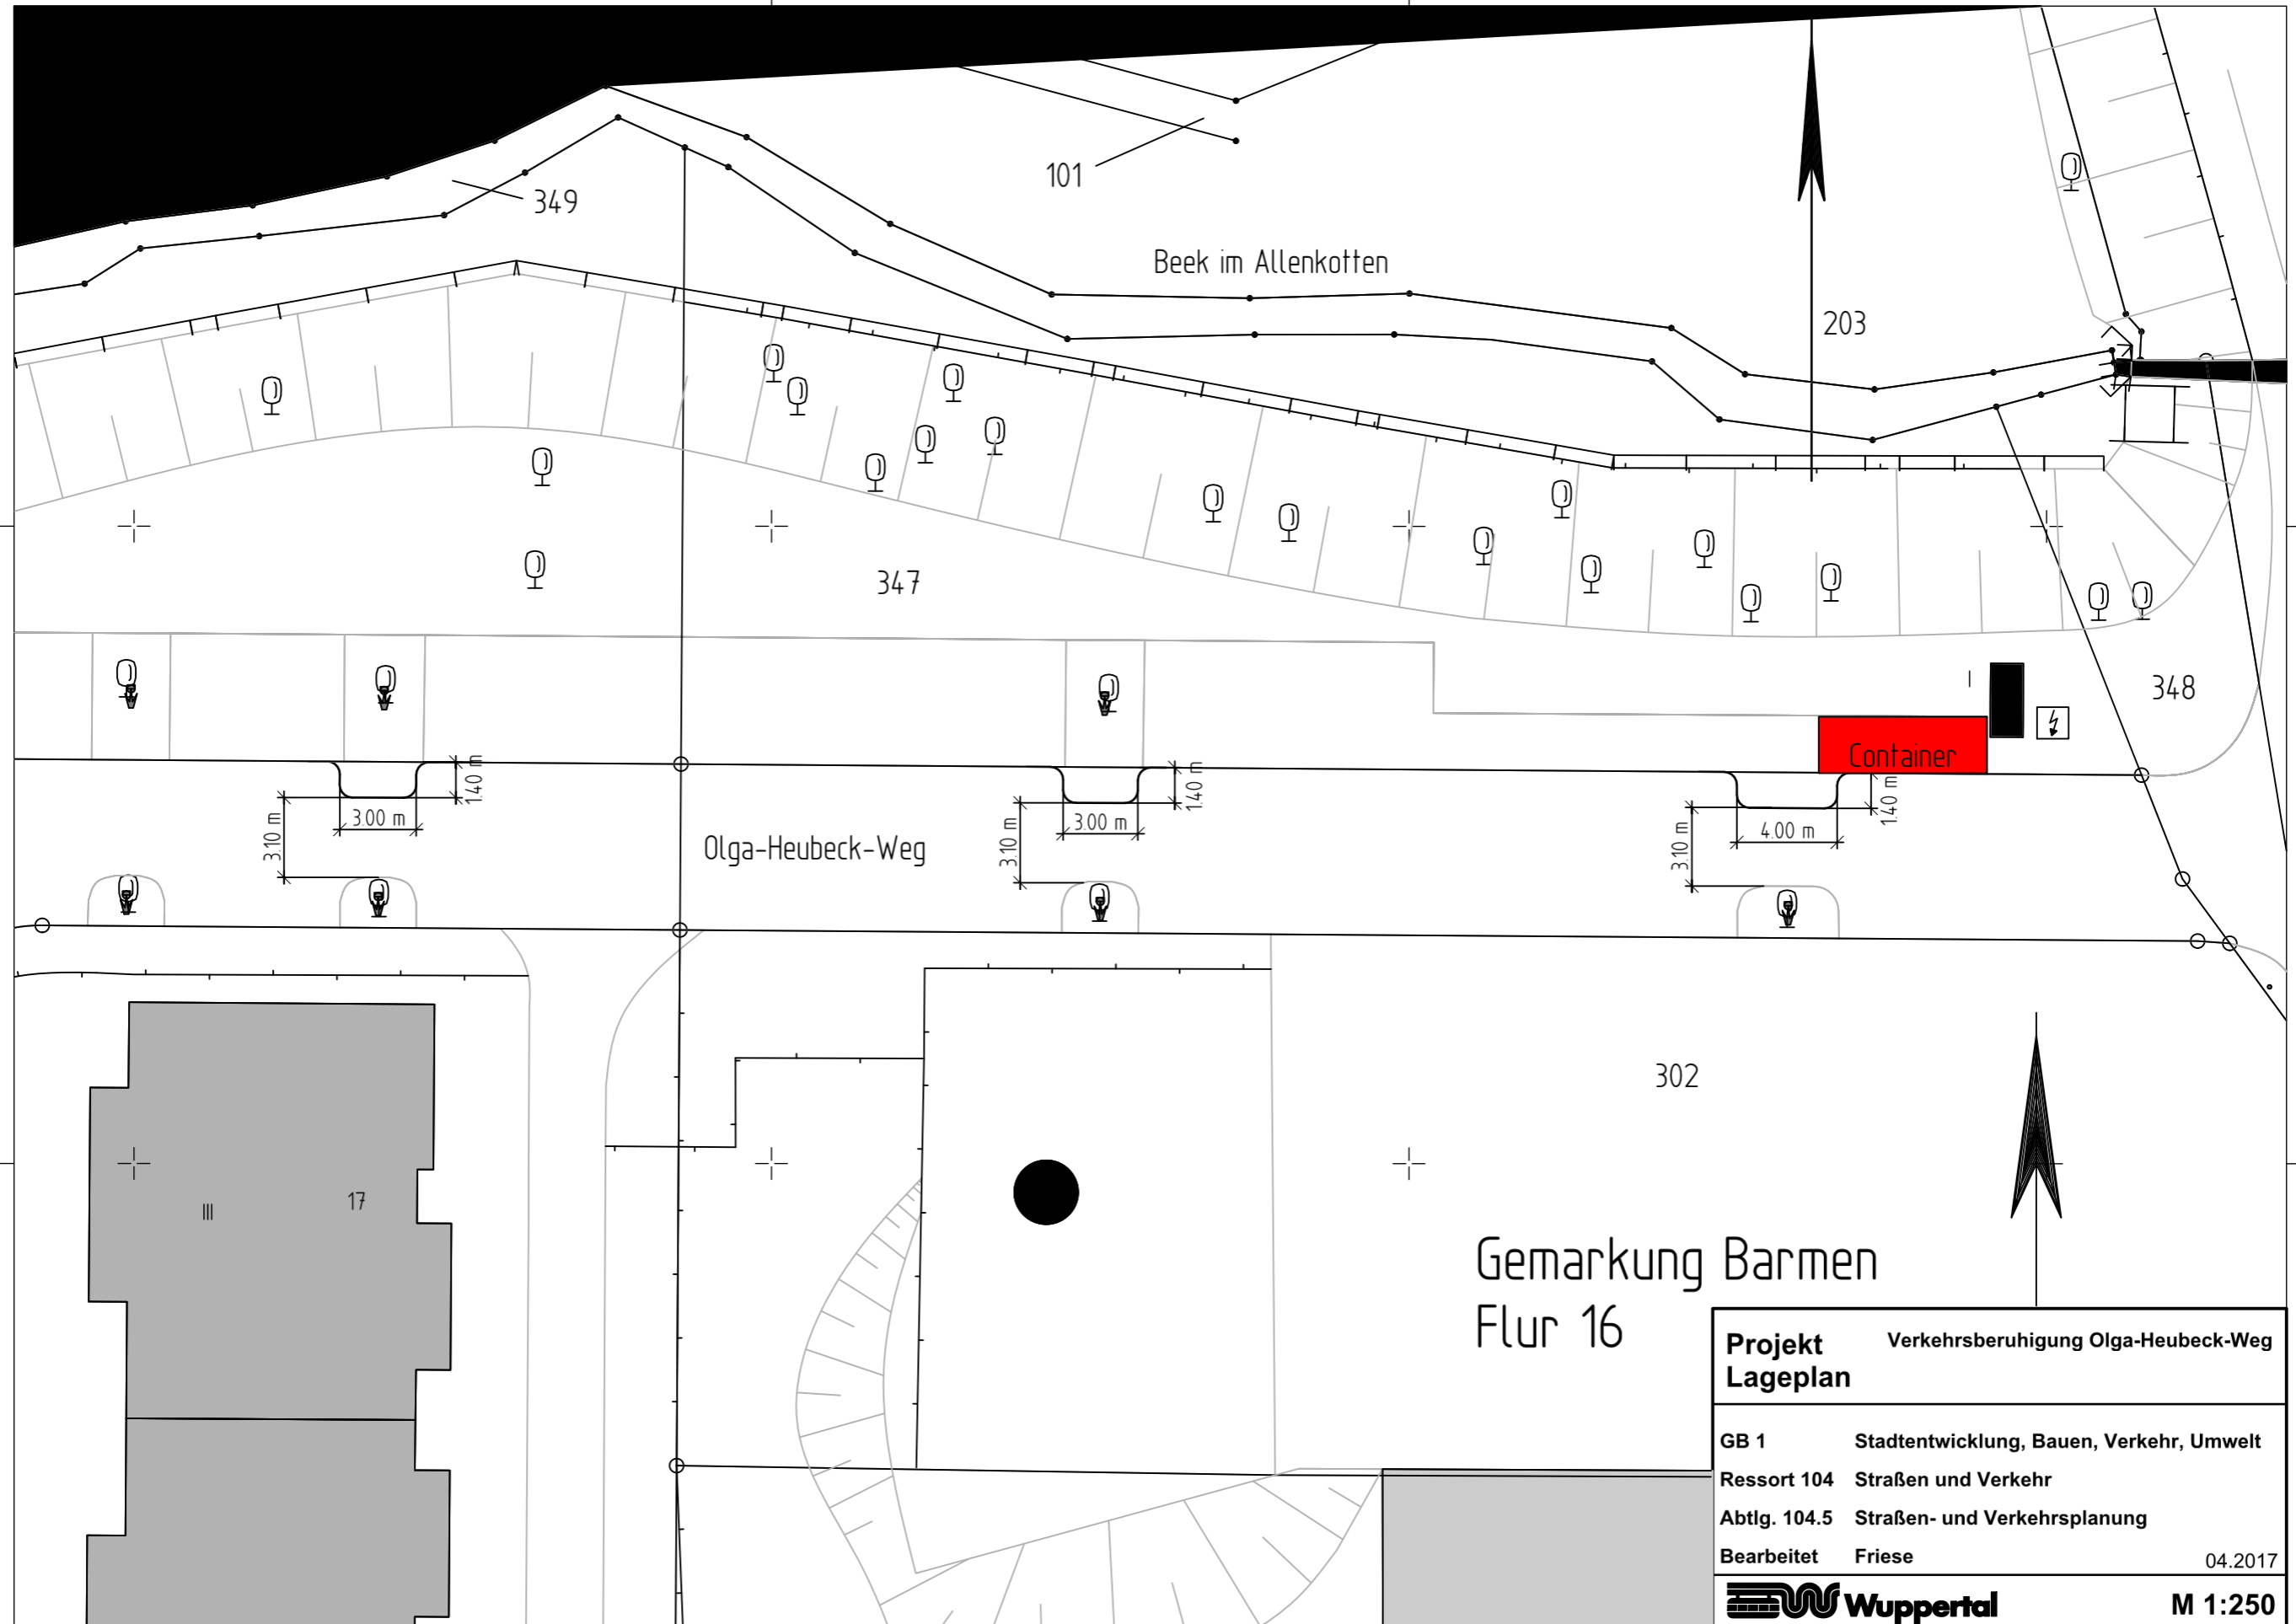

Y 32375495.293  
X 5683570.403

Y 32375584.407  
X 5683570.412

Y 32375495.300  
X 5683506.810

Y 32375561.914  
X 5683506.818

### Gemarkung Barmen Flur 16

<b>Projekt</b>	Verkehrsberuhigung Olga-Heubeck-Weg	
<b>Lageplan</b>		
<b>GB 1</b>	Stadtentwicklung, Bauen, Verkehr, Umwelt	
<b>Ressort 104</b>	Straßen und Verkehr	
<b>Abtlg. 104.5</b>	Straßen- und Verkehrsplanung	
<b>Bearbeitet</b>	Friese	04.2017
		<b>M 1:250</b>